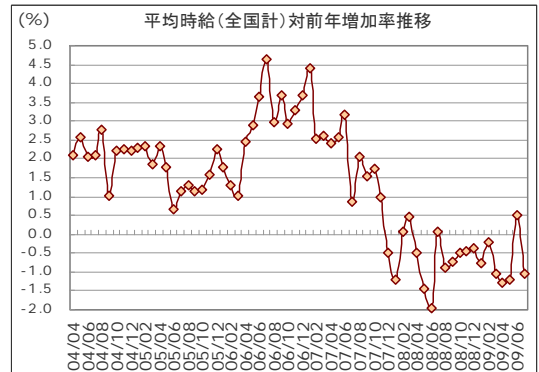

【調査概要】

◆集計対象広告

・弊社発行のアルバイト系求人メディアシゴト情報「an」に掲載された求人広告から、下記条件の求人広告を除き集計。
(除外対象)...人材派遣業 / 接客を含む酒類提供職種

◆集計対象エリア

・求人募集広告の所在地が「北海道」「関東」「東海」「関西」「九州」の5エリアの広告。

「an report」では、弊社求人メディア掲載広告の募集賃金を定期的に集計し、毎月一回「平均賃金レポート」として発表をしています。
株式会社インテリジェンス an report編集部 E-mail: an_report@inte.co.jp

1 平均賃金調査 <全国・エリア別 概要>

～7月の全国平均時給は965円。前月から8円の減少～

2009年7月の全国平均時給は965円(前月973円、前年同月975円)で前月差8円減少した。前年増加率は-1.0%で再び前年割れの状態となった。

エリア別に見ると「関東エリア」が1,013円でもっとも高く、次いで「関西エリア」(990円)、「東海エリア」(957円)となっている。全国の平均時給を職種別に見ると「専門職系」が1,196円で最も高く、次いで「運輸職系」(995円)、「サービス職系」(992円)となっている。

厚生労働省発表2009年6月の全国の有効求人倍率(季節調整値)は0.43倍で、前月より0.01ポイントマイナスとなった。2008年1月以降18ヶ月連続で1倍を下回り、2ヶ月連続で過去最低を更新した。

有効求職者数(季節調整値)は前月より1.7%増、対する有効求人数(同)は0.5%減となった。有効求職数が増える中、有効求人数が減り、有効求人倍率が下がっている。

【全国平均賃金:調査概要】
 ◆集計対象広告
 ・弊社発行のアルバイト系求人メディア「シゴト情報「an」」に掲載された求人広告から、下記条件の求人広告を除き集計。
 (除外対象)...人材派遣業/接客を含む酒類提供職種
 ◆集計対象エリア
 ・求人募集広告の所在地が「北海道」「関東」「東海」「関西」「九州」の5エリアの広告。
【有効求人倍率・有効求人数指数・有効求職者数指数について】
 ・有効求人倍率...厚生労働省発表時の季節調整値を使用。
 ・有効求人数指数・有効求職者数指数...有効求人・求職者数(季節調整値)をベースに2004年1月の有効求人数を1として指数化。
 ※それぞれ、2008年12月以前については、新季節指数により改定された数値に差し替え済。