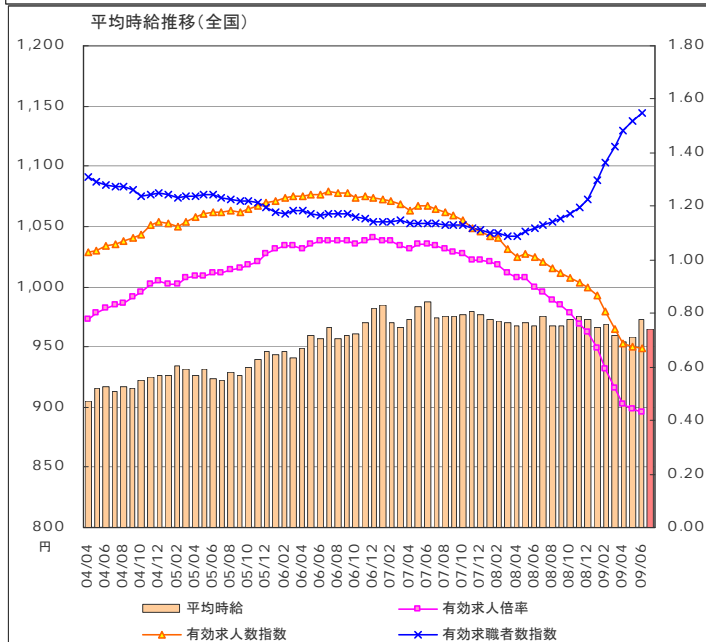

1 平均賃金調査 <全国・エリア別 概要>

～7月の全国平均時給は965円。前月から8円の減少～

2009年7月の全国平均時給は965円(前月973円、前年同月975円)で前月差8円減少した。前年増加率は-1.0%で再び前年割れの状態となった。

エリア別に見ると「関東エリア」が1,013円でもっとも高く、次いで「関西エリア」(990円)、「東海エリア」(957円)となっている。全国の平均時給を職種別に見ると「専門職系」が1,196円で最も高く、次いで「運輸職系」(995円)、「サービス職系」(992円)となっている。

付表)2009年7月 職種別平均時給

金額単位:円

職種	北海道			関東			東海			関西			九州			エリア計		
	平均時給	前月増加率	前年増加率	平均時給	前月増加率	前年増加率	平均時給	前月増加率	前年増加率	平均時給	前月増加率	前年増加率	平均時給	前月増加率	前年増加率	平均時給	前月増加率	前年増加率
専門職系	¥844	-11.6%	0.7%	¥1,252	-5.2%	-2.0%	¥1,149	11.3%	9.6%	¥1,297	3.4%	17.1%	¥917	-1.8%	-6.9%	¥1,196	-0.7%	4.9%
事務系	¥820	0.6%	-0.7%	¥1,063	-0.9%	-3.8%	¥961	0.2%	0.7%	¥982	1.0%	-0.2%	¥891	0.2%	-2.3%	¥965	-0.5%	-5.1%
販売系	¥735	-2.0%	-4.6%	¥914	-6.6%	-6.2%	¥887	0.5%	-2.3%	¥870	2.2%	0.3%	¥774	0.7%	1.0%	¥878	-3.6%	-3.2%
フード系	¥731	-1.0%	-0.7%	¥982	0.4%	-1.8%	¥894	-1.2%	-1.2%	¥885	0.8%	-3.3%	¥779	-2.2%	0.4%	¥920	-0.5%	-1.4%
サービス系	¥856	0.1%	8.9%	¥1,055	1.6%	1.9%	¥974	-5.6%	-9.6%	¥1,009	-0.8%	-0.3%	¥827	-1.5%	-3.2%	¥992	-0.5%	0.4%
運輸職系	¥711	1.5%	-10.0%	¥1,002	-0.2%	-5.9%	¥1,027	1.7%	1.0%	¥1,015	5.0%	10.3%	¥855	-1.3%	-0.3%	¥995	1.5%	1.0%
技能・労務系	¥735	0.1%	-5.1%	¥994	2.6%	-4.1%	¥998	0.4%	-1.1%	¥951	-0.4%	-5.1%	¥822	-0.9%	-5.7%	¥940	0.5%	-4.2%
総計	¥797	-1.7%	2.0%	¥1,013	-1.1%	-2.7%	¥957	0.4%	-3.4%	¥990	0.6%	1.6%	¥819	-1.0%	-1.6%	¥965	-0.8%	-1.0%

厚生労働省発表2009年6月の全国の有効求人倍率(季節調整値)は0.43倍で、前月より0.01ポイントマイナスとなった。2008年1月以降18ヶ月連続で1倍を下回り、2ヶ月連続で過去最低を更新した。

有効求職者数(季節調整値)は前月より1.7%増、対する有効求人数(同)は0.5%減となった。有効求職数が増える中、有効求人数が減り、有効求人倍率が下がっている。

【全国平均賃金:調査概要】
 ◆集計対象広告
 ・弊社発行のアルバイト系求人メディア「シゴト情報「an」」に掲載された求人広告から、下記条件の求人広告を除き集計。
 (除外対象)...人材派遣業/接客を含む酒類提供職種
 ◆集計対象エリア
 ・求人募集広告の所在地が「北海道」「関東」「東海」「関西」「九州」の5エリアの広告。
【有効求人倍率・有効求人数指数・有効求職者数指数について】
 ・有効求人倍率...厚生労働省発表時の季節調整値を使用。
 ・有効求人数指数・有効求職者数指数...有効求人・求職者数(季節調整値)をベースに2004年1月の有効求人数を1として指数化。
 ※それぞれ、2008年12月以前については、新季節指数により改定された数値に差し替え済。