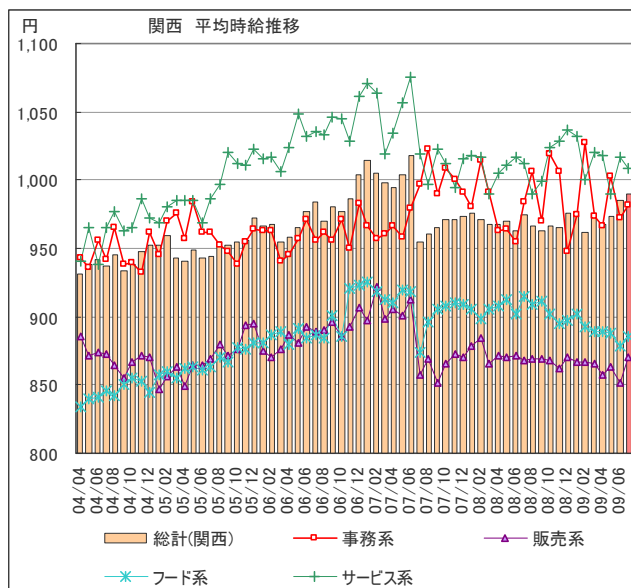

2 平均賃金調査 <エリア別詳細:関西エリア>

付表1) 2009年07月 関西 職種別平均時給

大分類	職種詳細	2009年07月	
専門職系	看護師	¥1,596	
	歯科助手・衛生士	¥1,086	
	福祉・介護・保育	¥1,059	
	薬剤師	¥1,909	
	デザイナー	—	
	WEBデザイナー	¥934	
	編集・制作	¥825	
	マスコミ	¥988	
	インストラクター	¥841	
	家庭教師	¥1,984	
	塾講師	¥1,339	
	エンジニア	¥1,389	
	サポート	—	
	プログラマー	—	
	建築・土木	¥1,500	
	技術職	¥2,000	
	製造	—	
	専門職系 計		¥1,297
	事務系	受付・秘書	¥953
事務・アシスタント		¥912	
コールセンター		¥1,086	
事務系 計		¥982	
販売系	コンビニスタッフ	¥814	
	販売	¥896	
	アパレル販売	¥876	
	レジ・包装	¥818	
販売系 計		¥870	

大分類	職種詳細	2009年07月
フード系	パーテナー	¥1,064
	ホールスタッフ	¥879
	居酒屋店員	¥910
	カフェスタッフ	¥850
	厨房・キッチン	¥871
	デリバリー	¥879
	ファーストフード	¥831
フード系 計		¥885
サービス系	カラオケ・漫画喫茶	¥813
	ゲーム・パチンコ	¥1,156
	施設スタッフ	¥825
	ガソリンスタンド	¥864
	キャンペーン・PR	¥1,007
	警備	—
	店舗スタッフ	¥835
	ホテル・トラベル	¥882
	ブティックホテル	¥800
	エステ・マッサージ	¥924
	理容・美容	¥894
サービス系 計		¥1,009
運輸職系	新聞配達	¥1,081
	配送・郵便・運転手	¥939
	引越スタッフ	¥1,021
運輸職系 計		¥1,015
技能・労務系	軽作業	¥943
	清掃	¥989
	製造工	¥958
技能・労務系 計		¥951
総計		¥990

※単位:円 サンプル数10未満は“—”表示。

付表2) 2009年07月 関西 職種別平均時給 高時給BEST10

	職種詳細	2009年07月
1	技術職	¥2,000
2	家庭教師	¥1,984
3	薬剤師	¥1,909
4	看護師	¥1,596
5	建築・土木	¥1,500
6	エンジニア	¥1,389
7	塾講師	¥1,339
8	ゲーム・パチンコ	¥1,156
9	コールセンター	¥1,086
10	歯科助手・衛生士	¥1,086

【関西エリア平均賃金:調査概要】

- ◆集計対象広告
  - ・弊社発行のアルバイト系求人メディア シゴト情報「an」に掲載された求人広告から、下記条件の求人広告を除き集計。
  - (除外対象)...人材派遣業 / 接客を含む酒類提供職種
- ◆集計対象エリア
  - ・求人募集広告の所在地が「関西エリア」の広告。

「an report」では、弊社求人メディア掲載広告の募集賃金を定期的に集計し、毎月一回「平均賃金レポート」として発表をしています。
株式会社インテリジェンス an report編集部 E-mail: an_report@inte.co.jp