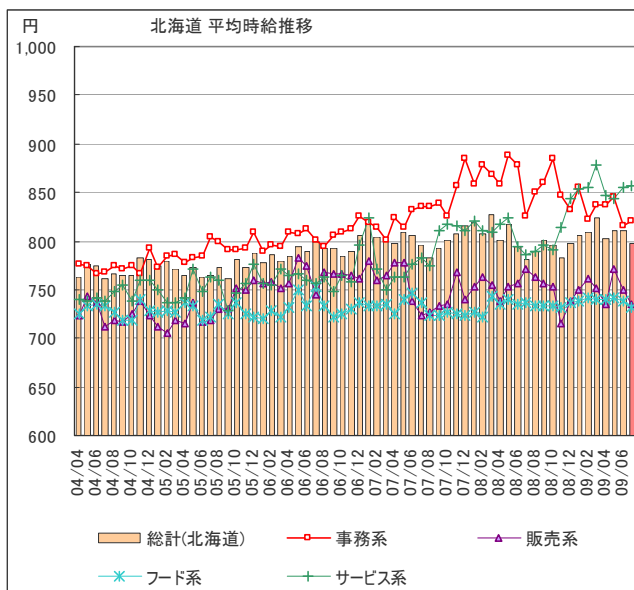

※単位:円 サンプル数10未満は“—”表示。

付表2) 2009年07月 北海道 職種別平均時給 高時給BEST10

	職種詳細	2009年07月
1	家庭教師	¥1,500
1	薬剤師	¥1,500
3	看護師	¥1,200
4	ゲーム・パチンコ	¥989
5	塾講師	¥912
6	キャンペーン・PR	¥909
7	エステ・マッサージ	¥902
8	コールセンター	¥840
9	歯科助手・衛生士	¥835
10	福祉・介護・保育	¥824

【北海道エリア平均賃金:調査概要】

◆集計対象広告

・弊社発行のアルバイト系求人メディア シゴト情報「an」に掲載された求人広告から、下記条件の求人広告を除き集計。
(除外対象)...人材派遣業 / 接客を含む酒類提供職種

◆集計対象エリア

・求人募集広告の所在地が「北海道エリア」の広告。

「an report」では、弊社求人メディア掲載広告の募集賃金を定期的に集計し、毎月一回「平均賃金レポート」として発表をしています。
株式会社インテリジェンス an report編集部 E-mail: an_report@inte.co.jp