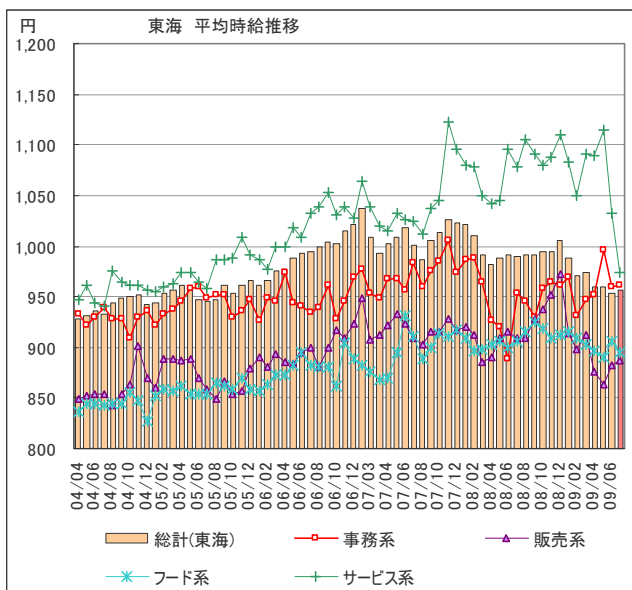

2 平均賃金調査 <エリア別詳細:東海エリア>

付表1) 2009年07月 東海 職種別平均時給

大分類	職種詳細	2009年07月
専門職系	看護師	¥1,403
	歯科助手・衛生士	¥953
	福祉・介護・保育	¥896
	薬剤師	¥1,900
	デザイナー	—
	WEBデザイナー	¥889
	編集・制作	—
	マスコミ	¥1,200
	インストラクター	¥841
	家庭教師	—
	塾講師	¥1,201
	エンジニア	—
	サポート	—
	プログラマー	—
	建築・土木	—
	技術職	¥1,300
	製造	¥960
専門職系 計		¥1,149
事務系	受付・秘書	¥888
	事務・アシスタント	¥914
	コールセンター	¥1,020
事務系 計		¥961
販売系	コンビニスタッフ	¥812
	販売	¥946
	アパレル販売	¥884
	レジ・包装	¥793
販売系 計		¥887

大分類	職種詳細	2009年07月
フード系	バーテンダー	¥1,231
	ホールスタッフ	¥921
	居酒屋店員	¥962
	カフェスタッフ	¥841
	厨房・キッチン	¥895
	デリバリー	¥854
	ファーストフード	¥854
フード系 計		¥894
サービス系	カラオケ・漫画喫茶	¥834
	ゲーム・パチンコ	¥1,258
	施設スタッフ	¥869
	ガソリンスタンド	¥871
	キャンペーン・PR	¥984
	警備	¥921
	店舗スタッフ	¥811
	ホテル・トラベル	¥916
	ブティックホテル	¥850
	エステ・マッサージ	¥938
	理容・美容	¥894
サービス系 計		¥974
運輸職系	新聞配達	¥1,123
	配送・郵便・運転手	¥943
	引越スタッフ	¥1,079
運輸職系 計		¥1,027
技能・労務系	軽作業	¥1,002
	清掃	¥902
	製造工	¥982
技能・労務系 計		¥998
総計		¥957

※単位:円 サンプル数10未満は“—”表示。

付表2) 2009年07月 東海 職種別平均時給 高時給BEST10

	職種詳細	2009年07月
1	薬剤師	¥1,900
2	看護師	¥1,403
3	技術職	¥1,300
4	ゲーム・パチンコ	¥1,258
5	バーテンダー	¥1,231
6	塾講師	¥1,201
7	マスコミ	¥1,200
8	営業・企画営業	¥1,163
9	新聞配達	¥1,123
10	引越スタッフ	¥1,079

【東海エリア平均賃金:調査概要】

- ◆集計対象広告
  - ・弊社発行のアルバイト系求人メディア シゴト情報「an」に掲載された求人広告から、下記条件の求人広告を除き集計。
    (除外対象)...人材派遣業 / 接客を含む酒類提供職種
- ◆集計対象エリア
  - ・求人募集広告の所在地が「東海エリア」の広告。

「an report」では、弊社求人メディア掲載広告の募集賃金を定期的に集計し、毎月一回「平均賃金レポート」として発表をしています。
株式会社インテリジェンス an report編集部 E-mail: an_report@inte.co.jp