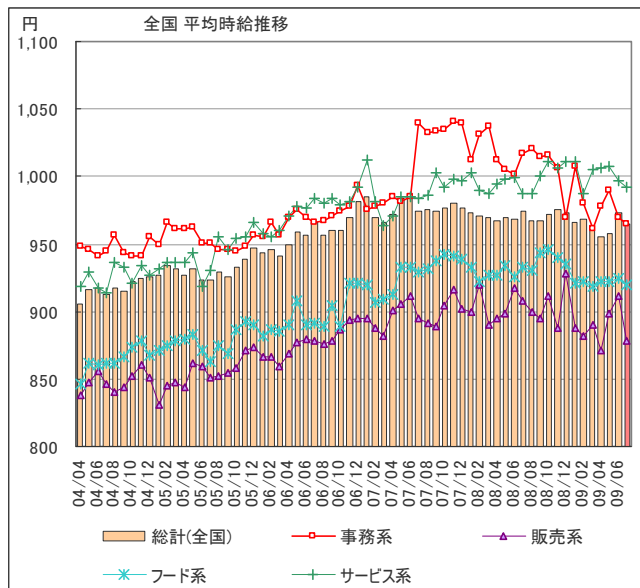

2 平均賃金調査 <エリア別詳細:全国>

付表1) 2009年07月 全国 職種別平均時給

大分類	職種詳細	2009年07月	
専門職系	看護師	¥1,494	
	歯科助手・衛生士	¥937	
	福祉・介護・保育	¥1,054	
	薬剤師	¥1,817	
	デザイナー	¥900	
	WEBデザイナー	¥917	
	編集・制作	¥923	
	マスコミ	¥1,023	
	インストラクター	¥864	
	家庭教師	¥1,901	
	塾講師	¥1,410	
	エンジニア	¥1,389	
	サポート	¥1,118	
	プログラマー	¥1,056	
	建築・土木	¥964	
	技術職	¥1,394	
	製造	¥960	
	専門職系 計		¥1,196
	事務系	受付・秘書	¥964
事務・アシスタント		¥932	
コールセンター		¥993	
事務系 計		¥965	
販売系	コンビニスタッフ	¥836	
	販売	¥922	
	アパレル販売	¥866	
	レジ・包装	¥848	
販売系 計		¥878	

大分類	職種詳細	2009年07月	
フード系	バーテンダー	¥1,109	
	ホールスタッフ	¥926	
	居酒屋店員	¥960	
	カフェスタッフ	¥873	
	厨房・キッチン	¥898	
	デリバリー	¥877	
	ファーストフード	¥852	
	フード系 計		¥920
サービス系	カラオケ・漫画喫茶	¥834	
	ゲーム・パチンコ	¥1,146	
	施設スタッフ	¥835	
	ガソリンスタンド	¥893	
	キャンペーン・PR	¥1,134	
	警備	¥941	
	店舗スタッフ	¥798	
	ホテル・トラベル	¥897	
	ブティックホテル	¥812	
	エステ・マッサージ	¥1,020	
	理容・美容	¥896	
サービス系 計		¥992	
運輸職系	新聞配達	¥1,036	
	配送・郵便・運転手	¥942	
	引越スタッフ	¥1,041	
運輸職系 計		¥995	
技能・労務系	軽作業	¥947	
	清掃	¥906	
	製造工	¥903	
技能・労務系 計		¥940	
総計		¥965	

※単位:円 サンプル数10未満は“-”表示。

付表2) 2009年07月 全国 職種別平均時給 高時給BEST10

	職種詳細	2009年07月
1	家庭教師	¥1,901
2	薬剤師	¥1,817
3	看護師	¥1,494
4	塾講師	¥1,410
5	技術職	¥1,394
6	エンジニア	¥1,389
7	営業・企画営業	¥1,211
8	ゲーム・パチンコ	¥1,146
9	キャンペーン・PR	¥1,134
10	サポート	¥1,118

【全国平均賃金:調査概要】

- ◆集計対象広告
  - ・弊社発行のアルバイト系求人メディアシゴト情報「an」に掲載された求人広告から、下記条件の求人広告を除き集計。
    (除外対象)...人材派遣業 / 接客を含む酒類提供職種
- ◆集計対象エリア
  - ・求人募集広告の所在地が「北海道」「関東」「東海」「関西」「九州」の5エリアの広告。

「an report」では、弊社求人メディア掲載広告の募集賃金を定期的に集計し、毎月一回「平均賃金レポート」として発表をしています。
株式会社インテリジェンス an report編集部 E-mail: an_report@inte.co.jp