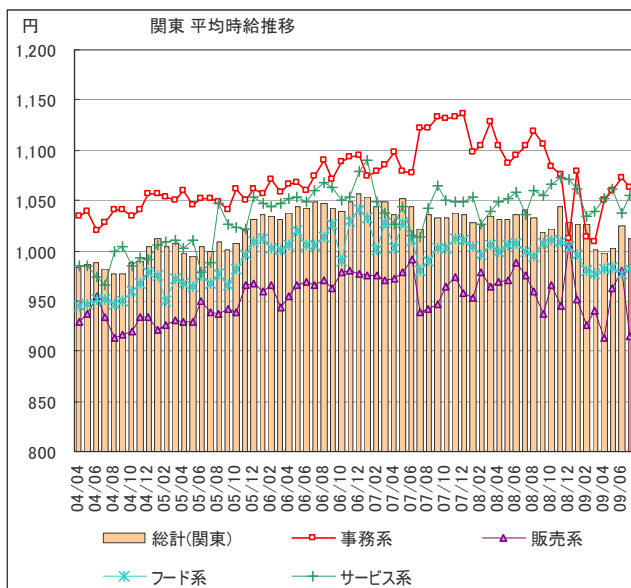

※単位:円 サンプル数10未満は“—”表示。

付表2) 2009年07月 関東 職種別平均時給 高時給BEST10

	職種詳細	2009年07月
1	家庭教師	¥1,800
2	塾講師	¥1,691
3	看護師	¥1,621
4	薬剤師	¥1,488
5	営業・企画営業	¥1,326
6	理容・美容	¥1,274
7	キャンペーン・PR	¥1,242
8	引越スタッフ	¥1,189
9	エステ・マッサージ	¥1,183
10	ゲーム・パチンコ	¥1,165

【関東エリア平均賃金調査概要】

◆集計対象広告

・弊社発行のアルバイト系求人メディアシゴト情報「an」に掲載された求人広告から、下記条件の求人広告を除き集計。
(除外対象)...人材派遣業 / 接客を含む酒類提供職種

◆集計対象エリア

・求人募集広告の所在地が「関東エリア」の広告。

「an report」では、弊社求人メディア掲載広告の募集賃金を定期的に集計し、毎月一回「平均賃金レポート」として発表をしています。
株式会社インテリジェンス an report編集部 E-mail: an_report@inte.co.jp