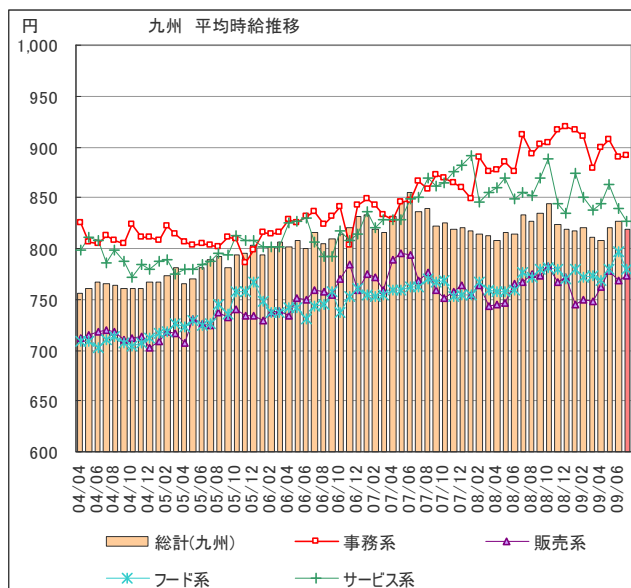

2 平均賃金調査 <エリア別詳細:九州エリア>

付表1) 2009年07月 九州・沖縄 職種別平均時給

大分類	職種詳細	2009年07月	
専門職系	看護師	¥1,011	
	歯科助手・衛生士	¥808	
	福祉・介護・保育	¥945	
	薬剤師	¥1,781	
	デザイナー	—	
	WEBデザイナー	¥755	
	編集・制作	¥817	
	マスコミ	¥1,098	
	インストラクター	¥785	
	家庭教師	—	
	塾講師	¥1,257	
	エンジニア	—	
	サポート	—	
	プログラマー	—	
	建築・土木	¥700	
	技術職	¥890	
	製造	—	
	専門職系 計		¥917
	事務系	受付・秘書	¥794
事務・アシスタント		¥823	
コールセンター		¥926	
事務系 計		¥891	
販売系	コンビニスタッフ	¥704	
	販売	¥813	
	アパレル販売	¥809	
	レジ・包装	¥737	
販売系 計		¥774	

大分類	職種詳細	2009年07月
フード系	バーテンダー	¥990
	ホールスタッフ	¥780
	居酒屋店員	¥799
	カフェスタッフ	¥750
	厨房・キッチン	¥744
	デリバリー	¥733
	ファーストフード	¥735
フード系 計		¥779
サービス系	カラオケ・漫画喫茶	¥745
	ゲーム・パチンコ	¥973
	施設スタッフ	¥788
	ガソリンスタンド	¥791
	キャンペーン・PR	¥901
	警備	¥812
	店舗スタッフ	¥719
	ホテル・トラベル	¥811
	ブティックホテル	—
	エステ・マッサージ	¥928
理容・美容	¥725	
サービス系 計		¥827
運輸職系	新聞配達	—
	配送・郵便・運転手	¥827
	引越スタッフ	¥883
運輸職系 計		¥855
技能・労務系	軽作業	¥808
	清掃	¥785
	製造工	¥883
技能・労務系 計		¥822
総計		¥819

※単位:円 サンプル数10未満は“—”表示。

付表2) 2009年07月 九州・沖縄 職種別平均時給 高時給BEST10

	職種詳細	2009年07月
1	薬剤師	¥1,781
2	塾講師	¥1,257
3	マスコミ	¥1,098
4	看護師	¥1,011
5	バーテンダー	¥990
6	ゲーム・パチンコ	¥973
7	福祉・介護・保育	¥945
8	エステ・マッサージ	¥928
9	コールセンター	¥926
10	キャンペーン・PR	¥901

【九州エリア平均賃金:調査概要】

◆集計対象広告

・弊社発行のアルバイト系求人メディア シゴト情報「an」に掲載された求人広告から、下記条件の求人広告を除き集計。
(除外対象)...人材派遣業 / 接客を含む酒類提供職種

◆集計対象エリア

・求人募集広告の所在地が「九州エリア」の広告。

「an report」では、弊社求人メディア掲載広告の募集賃金を定期的に集計し、毎月一回「平均賃金レポート」として発表をしています。
株式会社インテリジェンス an report編集部 E-mail: an_report@inte.co.jp