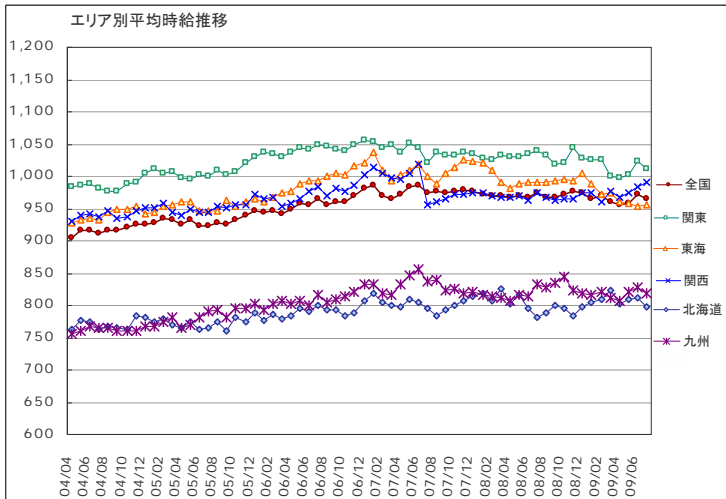

【調査概要】

◆集計対象広告

・弊社発行のアルバイト系求人メディアシゴト情報「an」に掲載された求人広告から、下記条件の求人広告を除き集計。
(除外対象)...人材派遣業 / 接客を含む酒類提供職種

◆集計対象エリア

・求人募集広告の所在地が「北海道」「関東」「東海」「関西」「九州」の5エリアの広告。

「an report」では、弊社求人メディア掲載広告の募集賃金を定期的に集計し、毎月一回「平均賃金レポート」として発表をしています。
株式会社インテリジェンス an report編集部 E-mail: an_report@inte.co.jp

1 平均賃金調査 <全国・エリア別 概要>

～7月の全国平均時給は965円。前月から8円の減少～

2009年7月の全国平均時給は965円(前月973円、前年同月975円)で前月差8円減少した。前年増加率は-1.0%で再び前年割れの状態となった。

エリア別に見ると「関東エリア」が1,013円でもっとも高く、次いで「関西エリア」(990円)、「東海エリア」(957円)となっている。全国の平均時給を職種別に見ると「専門職系」が1,196円で最も高く、次いで「運輸職系」(995円)、「サービス職系」(992円)となっている。

厚生労働省発表2009年6月の全国の有効求人倍率(季節調整値)は0.43倍で、前月より0.01ポイントマイナスとなった。2008年1月以降18ヶ月連続で1倍を下回り、2ヶ月連続で過去最低を更新した。

有効求職者数(季節調整値)は前月より1.7%増、対する有効求人数(同)は0.5%減となった。有効求職数が増える中、有効求人数が減り、有効求人倍率が下がっている。

【全国平均賃金:調査概要】
 ◆集計対象広告
 ・弊社発行のアルバイト系求人メディア「シゴト情報「an」」に掲載された求人広告から、下記条件の求人広告を除き集計。
 (除外対象)...人材派遣業/接客を含む酒類提供職種
 ◆集計対象エリア
 ・求人募集広告の所在地が「北海道」「関東」「東海」「関西」「九州」の5エリアの広告。
【有効求人倍率・有効求人数指数・有効求職者数指数について】
 ・有効求人倍率...厚生労働省発表時の季節調整値を使用。
 ・有効求人数指数・有効求職者数指数...有効求人・求職者数(季節調整値)をベースに2004年1月の有効求人数を1として指数化。
 ※それぞれ、2008年12月以前については、新季節指数により改定された数値に差し替え済。