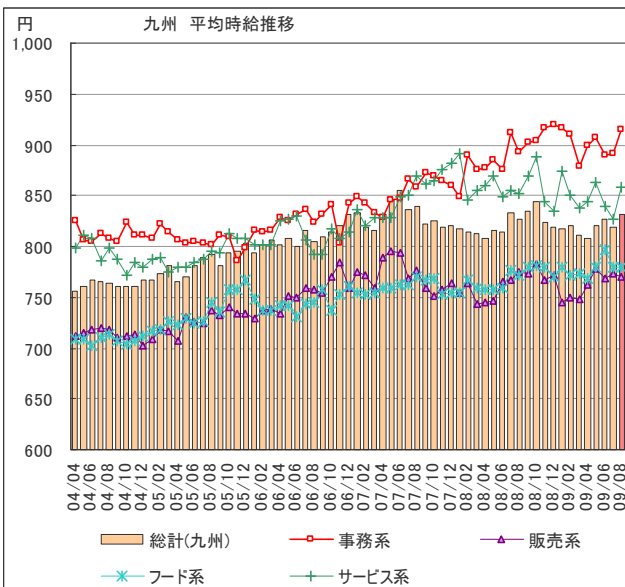

2 平均賃金調査 <エリア別詳細:九州エリア>

付表1) 2009年08月 九州・沖縄 職種別平均時給

大分類	職種詳細	2009年08月	
専門職系	看護師	¥844	
	歯科助手・衛生士	¥845	
	福祉・介護・保育	¥857	
	薬剤師	¥1,633	
	デザイナー	—	
	WEBデザイナー	¥1,000	
	編集・制作	—	
	マスコミ	¥831	
	インストラクター	¥813	
	家庭教師	—	
	塾講師	¥1,206	
	エンジニア	—	
	サポート	—	
	プログラマー	—	
	建築・土木	¥795	
	技術職	—	
	製造	¥800	
	専門職系 計		¥971
	事務系	受付・秘書	¥773
事務・アシスタント		¥859	
コールセンター		¥955	
事務系 計		¥915	
販売系	コンビニスタッフ	¥700	
	販売	¥813	
	アパレル販売	¥789	
	レジ・包装	¥734	
販売系 計		¥769	

大分類	職種詳細	2009年08月
フード系	バーテンダー	¥919
	ホールスタッフ	¥787
	居酒屋店員	¥777
	カフェスタッフ	¥766
	厨房・キッチン	¥759
	デリバリー	¥739
	ファーストフード	¥734
フード系 計		¥780
サービス系	カラオケ・漫画喫茶	¥746
	ゲーム・パチンコ	¥996
	施設スタッフ	¥781
	ガソリンスタンド	¥772
	キャンペーン・PR	¥1,368
	警備	¥809
	店舗スタッフ	¥707
	ホテル・トラベル	¥820
	ブティックホテル	—
	エステ・マッサージ	¥868
理容・美容	¥795	
サービス系 計		¥858
運輸職系	新聞配達	—
	配送・郵便・運転手	¥804
	引越スタッフ	¥891
運輸職系 計		¥856
技能・労務系	軽作業	¥818
	清掃	¥768
	製造工	¥812
技能・労務系 計		¥810
総計		¥832

※単位:円 サンプル数10未満は“—”表示。

付表2) 2009年08月 九州・沖縄 職種別平均時給 高時給BEST10

	職種詳細	2009年08月
1	薬剤師	¥1,633
2	キャンペーン・PR	¥1,368
3	塾講師	¥1,206
4	WEBデザイナー	¥1,000
5	ゲーム・パチンコ	¥996
6	コールセンター	¥955
7	バーテンダー	¥919
8	引越スタッフ	¥891
9	エステ・マッサージ	¥868
10	営業・企画営業	¥866

【九州エリア平均賃金:調査概要】

- ◆集計対象広告
  - ・弊社発行のアルバイト系求人メディア シゴト情報「an」に掲載された求人広告から、下記条件の求人広告を除き集計。
  - (除外対象)...人材派遣業 / 接客を含む酒類提供職種
- ◆集計対象エリア
  - ・求人募集広告の所在地が「九州エリア」の広告。

「an report」では、弊社求人メディア掲載広告の募集賃金を定期的に集計し、毎月一回「平均賃金レポート」として発表をしています。
株式会社インテリジェンス an report編集部 E-mail: an_report@inte.co.jp