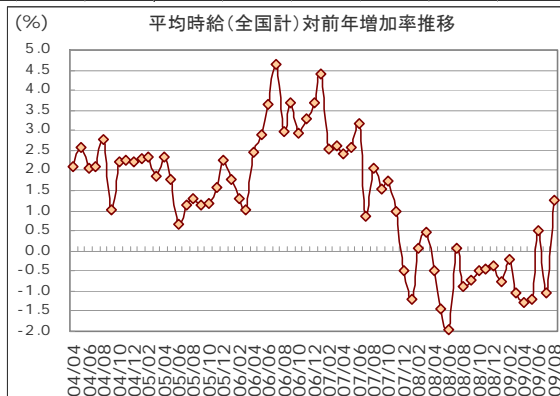

【調査概要】

◆集計対象広告

・弊社発行のアルバイト系求人メディア シゴト情報「an」に掲載された求人広告から、下記条件の求人広告を除き集計。
(除外対象)...人材派遣業 / 接客を含む酒類提供職種

◆集計対象エリア

・求人募集広告の所在地が「北海道」「関東」「東海」「関西」「九州」の5エリアの広告。

「an report」では、弊社求人メディア掲載広告の募集賃金を定期的に集計し、毎月一回「平均賃金レポート」として発表をしています。
株式会社インテリジェンス an report編集部 E-mail: an_report@inte.co.jp

1 平均賃金調査 <全国・エリア別 概要>

～8月の全国平均時給は979円。前月から14円の増加～

2009年8月の全国平均時給は979円(前月965円、前年同月967円)で前月差14円増加した。前年増加率は1.3%で再び前年比増加に転じた。

エリア別に見ると「関東エリア」が1,042円でもっとも高く、次いで「関西エリア」(983円)、「東海エリア」(954円)となっている。

全国の前月時給を職種別に見ると「専門職系」が1,208円で最も高く、次いで「サービス系」(1,019円)、「運輸職系」(995円)となっている。

厚生労働省発表2009年7月の全国の有効求人倍率(季節調整値)は0.42倍で、前月より0.01ポイントマイナスとなった。2008年1月以降19ヶ月連続で1倍を下回り、3ヶ月連続で過去最低を更新した。

有効求職者数(季節調整値)は前月より1.8%増、対する有効求人数(同)は0.5%減となった。有効求職数が増える中、有効求人数が減り、有効求人倍率が下がっている。

【全国平均賃金:調査概要】

- ◆集計対象広告
 - ・弊社発行のアルバイト系求人メディア シゴト情報「an」に掲載された求人広告から、下記条件の求人広告を除き集計。(除外対象)...人材派遣業/接客を含む酒類提供職種
- ◆集計対象エリア
 - ・求人募集広告の所在地が「北海道」「関東」「東海」「関西」「九州」の5エリアの広告。