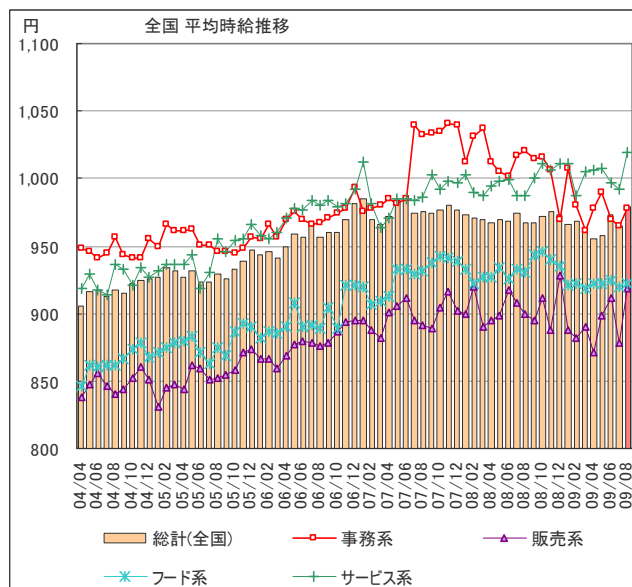

厚生労働省発表2009年7月の全国の有効求人倍率(季節調整値)は0.42倍で、前月より0.01ポイントマイナスとなった。2008年1月以降19ヶ月連続で1倍を下回り、3ヶ月連続で過去最低を更新した。

有効求職者数(季節調整値)は前月より1.8%増、対する有効求人数(同)は0.5%減となった。有効求職数が増える中、有効求人数が減り、有効求人倍率が下がっている。

【全国平均賃金:調査概要】

- ◆集計対象広告
 - ・弊社発行のアルバイト系求人メディア シゴト情報「an」に掲載された求人広告から、下記条件の求人広告を除き集計。(除外対象)...人材派遣業/接客を含む酒類提供職種
- ◆集計対象エリア
 - ・求人募集広告の所在地が「北海道」「関東」「東海」「関西」「九州」の5エリアの広告。

大分類	職種詳細	2009年08月
フード系	バーテンダー	¥1,131
	ホールスタッフ	¥925
	居酒屋店員	¥950
	カフェスタッフ	¥887
	厨房・キッチン	¥887
	デリバリー	¥928
	ファーストフード	¥866
フード系 計		¥922
サービス系	カラオケ・漫画喫茶	¥852
	ゲーム・パチンコ	¥1,156
	施設スタッフ	¥850
	ガソリンスタンド	¥918
	キャンペーン・PR	¥1,178
	警備	¥920
	店舗スタッフ	¥800
	ホテル・トラベル	¥883
	ブティックホテル	¥830
	エステ・マッサージ	¥1,063
	理容・美容	¥854
サービス系 計		¥1,019
運輸職系	新聞配達	¥1,001
	配送・郵便・運転手	¥954
	引越スタッフ	¥1,044
運輸職系 計		¥995
技能・労務系	軽作業	¥928
	清掃	¥880
	製造工	¥904
技能・労務系 計		¥925
総計		¥979

※単位:円 サンプル数10未満は“—”表示。

付表2) 2009年08月 全国 職種別平均時給 高時給BEST10

	職種詳細	2009年08月
1	薬剤師	¥1,723
2	家庭教師	¥1,596
3	看護師	¥1,504
4	塾講師	¥1,363
5	キャンペーン・PR	¥1,178
6	営業・企画営業	¥1,171
7	ゲーム・パチンコ	¥1,156
8	バーテンダー	¥1,131
9	エステ・マッサージ	¥1,063
10	福祉・介護・保育	¥1,050

【全国平均賃金:調査概要】

◆集計対象広告

・弊社発行のアルバイト系求人メディア シゴト情報「an」に掲載された求人広告から、下記条件の求人広告を除き集計。
(除外対象)...人材派遣業 / 接客を含む酒類提供職種

◆集計対象エリア

・求人募集広告の所在地が「北海道」「関東」「東海」「関西」「九州」の5エリアの広告。

「an report」では、弊社求人メディア掲載広告の募集賃金を定期的に集計し、毎月一回「平均賃金レポート」として発表をしています。
株式会社インテリジェンス an report編集部 E-mail: an_report@inte.co.jp