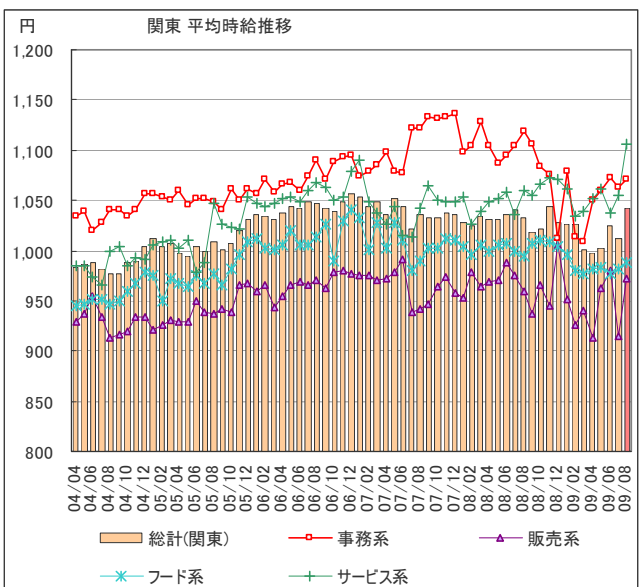

2 平均賃金調査 <エリア別詳細:関東エリア>

付表1) 2009年08月 関東 職種別平均時給

大分類	職種詳細	2009年08月	
専門職系	看護師	¥1,594	
	歯科助手・衛生士	¥951	
	福祉・介護・保育	¥1,109	
	薬剤師	¥1,943	
	デザイナー	—	
	WEBデザイナー	¥1,020	
	編集・制作	¥1,050	
	マスコミ	¥967	
	インストラクター	¥908	
	家庭教師	¥1,800	
	塾講師	¥1,482	
	エンジニア	—	
	サポート	¥1,056	
	プログラマー	—	
	建築・土木	—	
	技術職	—	
	製造	—	
	専門職系 計		¥1,310
事務系	受付・秘書	¥1,035	
	事務・アシスタント	¥1,050	
	コールセンター	¥1,151	
事務系 計		¥1,071	
販売系	コンビニスタッフ	¥881	
	販売	¥1,051	
	アパレル販売	¥901	
	レジ・包装	¥878	
販売系 計		¥973	

大分類	職種詳細	2009年08月
フード系	バーテンダー	¥1,218
	ホールスタッフ	¥1,000
	居酒屋店員	¥1,006
	カフェスタッフ	¥938
	厨房・キッチン	¥960
	デリバリー	¥1,082
	ファーストフード	¥920
フード系 計		¥988
サービス系	カラオケ・漫画喫茶	¥895
	ゲーム・パチンコ	¥1,204
	施設スタッフ	¥861
	ガソリンスタンド	¥993
	キャンペーン・PR	¥1,232
	警備	¥1,069
	店舗スタッフ	¥924
	ホテル・トラベル	¥998
	ブティックホテル	¥850
	エステ・マッサージ	¥1,278
	理容・美容	¥969
サービス系 計		¥1,106
運輸職系	新聞配達	¥850
	配送・郵便・運転手	¥979
	引越スタッフ	¥1,184
運輸職系 計		¥1,007
技能・労務系	軽作業	¥939
	清掃	¥1,014
	製造工	¥943
技能・労務系 計		¥960
総計		¥1,042

※単位:円 サンプル数10未満は“—”表示。

付表2) 2009年08月 関東 職種別平均時給 高時給BEST10

	職種詳細	2009年08月
1	薬剤師	¥1,943
2	家庭教師	¥1,800
3	看護師	¥1,594
4	塾講師	¥1,482
5	営業・企画営業	¥1,297
6	エステ・マッサージ	¥1,278
7	キャンペーン・PR	¥1,232
8	バーテンダー	¥1,218
9	ゲーム・パチンコ	¥1,204
10	引越スタッフ	¥1,184

【関東エリア平均賃金:調査概要】

- ◆集計対象広告
  - ・弊社発行のアルバイト系求人メディア シゴト情報「an」に掲載された求人広告から、下記条件の求人広告を除き集計。
    (除外対象)...人材派遣業 / 接客を含む酒類提供職種
- ◆集計対象エリア
  - ・求人募集広告の所在地が「関東エリア」の広告。

「an report」では、弊社求人メディア掲載広告の募集賃金を定期的に集計し、毎月一回「平均賃金レポート」として発表をしています。
株式会社インテリジェンス an report編集部 E-mail: an_report@inte.co.jp