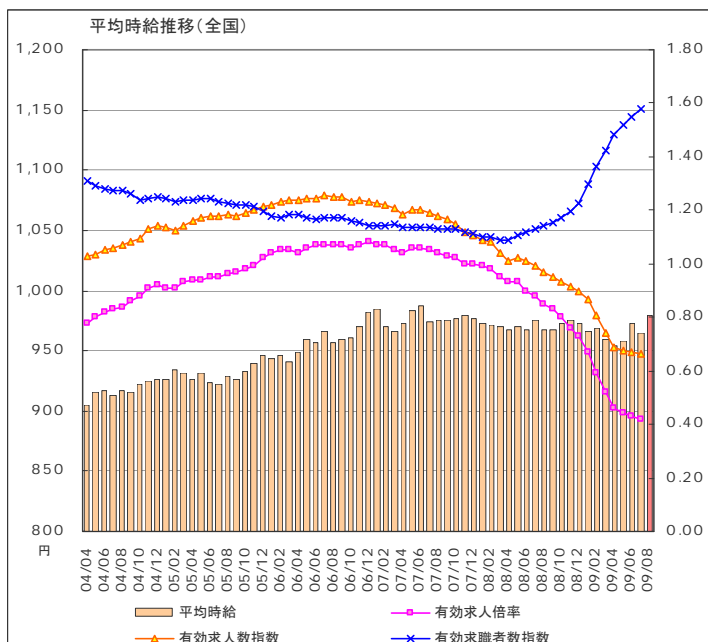

【調査概要】

◆集計対象広告

・弊社発行のアルバイト系求人メディア シゴト情報「an」に掲載された求人広告から、下記条件の求人広告を除き集計。
(除外対象)...人材派遣業 / 接客を含む酒類提供職種

◆集計対象エリア

・求人募集広告の所在地が「北海道」「関東」「東海」「関西」「九州」の5エリアの広告。

「an report」では、弊社求人メディア掲載広告の募集賃金を定期的に集計し、毎月一回「平均賃金レポート」として発表をしています。
株式会社インテリジェンス an report編集部 E-mail: an_report@inte.co.jp

1 平均賃金調査 <全国・エリア別 概要>

～8月の全国平均時給は979円。前月から14円の増加～

2009年8月の全国平均時給は979円(前月965円、前年同月967円)で前月差14円増加した。前年増加率は1.3%で再び前年比増加に転じた。

エリア別に見ると「関東エリア」が1,042円でもっとも高く、次いで「関西エリア」(983円)、「東海エリア」(954円)となっている。

全国の前月時給を職種別に見ると「専門職系」が1,208円で最も高く、次いで「サービス系」(1,019円)、「運輸職系」(995円)となっている。

付表)2009年8月 職種別平均時給

金額単位:円

職種	北海道			関東			東海			関西			九州			エリア計		
	平均時給	前月増加率	前年増加率	平均時給	前月増加率	前年増加率	平均時給	前月増加率	前年増加率	平均時給	前月増加率	前年増加率	平均時給	前月増加率	前年増加率	平均時給	前月増加率	前年増加率
専門職系	¥849	0.6%	-3.9%	¥1,310	4.7%	4.6%	¥1,097	-4.5%	6.0%	¥1,242	-4.2%	11.6%	¥971	5.9%	7.9%	¥1,208	1.0%	7.3%
事務系	¥838	2.1%	-1.5%	¥1,071	0.7%	-4.3%	¥939	-2.3%	-0.7%	¥981	0.0%	-2.4%	¥915	2.6%	2.5%	¥978	1.4%	-4.2%
販売系	¥743	1.0%	-2.6%	¥973	6.4%	1.5%	¥894	0.7%	-1.6%	¥857	-1.5%	-1.4%	¥769	-0.6%	-0.8%	¥918	4.5%	2.1%
フード系	¥741	1.3%	1.1%	¥988	0.6%	-0.7%	¥892	-0.2%	-2.6%	¥890	0.5%	-2.1%	¥780	0.2%	1.0%	¥922	0.2%	-0.9%
サービス系	¥861	0.6%	9.1%	¥1,106	4.8%	4.4%	¥999	2.6%	-9.6%	¥1,030	2.1%	4.0%	¥858	3.7%	0.8%	¥1,019	2.7%	3.2%
運輸職系	¥716	0.8%	-7.0%	¥1,007	0.5%	-0.7%	¥1,028	0.0%	2.9%	¥1,012	-0.3%	9.7%	¥856	0.1%	-4.5%	¥995	0.0%	3.0%
技能・労務系	¥723	-1.6%	-6.6%	¥960	-3.5%	-6.4%	¥988	-1.0%	-1.7%	¥947	-0.4%	-5.1%	¥810	-1.5%	-8.9%	¥925	-1.6%	-5.2%
総計	¥808	1.4%	2.4%	¥1,042	2.9%	1.0%	¥954	-0.3%	-3.7%	¥983	-0.8%	1.7%	¥832	1.6%	0.6%	¥979	1.5%	1.3%

厚生労働省発表2009年7月の全国の有効求人倍率(季節調整値)は0.42倍で、前月より0.01ポイントマイナスとなった。2008年1月以降19ヶ月連続で1倍を下回り、3ヶ月連続で過去最低を更新した。

有効求職者数(季節調整値)は前月より1.8%増、対する有効求人数(同)は0.5%減となった。有効求職数が増える中、有効求人数が減り、有効求人倍率が下がっている。

【全国平均賃金:調査概要】

- ◆集計対象広告
 - ・弊社発行のアルバイト系求人メディア シゴト情報「an」に掲載された求人広告から、下記条件の求人広告を除き集計。(除外対象)...人材派遣業/接客を含む酒類提供職種
- ◆集計対象エリア
 - ・求人募集広告の所在地が「北海道」「関東」「東海」「関西」「九州」の5エリアの広告。