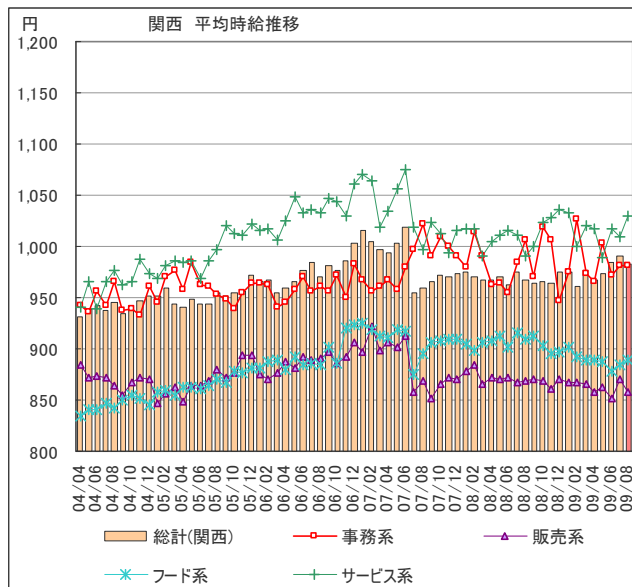

2 平均賃金調査 <エリア別詳細:関西エリア>

付表1) 2009年08月 関西 職種別平均時給

大分類	職種詳細	2009年08月
専門職系	看護師	¥1,459
	歯科助手・衛生士	¥1,078
	福祉・介護・保育	¥1,074
	薬剤師	¥1,556
	デザイナー	—
	WEBデザイナー	¥1,065
	編集・制作	¥872
	マスコミ	¥1,052
	インストラクター	¥844
	家庭教師	¥1,633
	塾講師	¥1,344
	エンジニア	—
	サポート	¥933
	プログラマー	—
	建築・土木	¥1,104
	技術職	—
	製造	—
専門職系 計		¥1,242
事務系	受付・秘書	¥884
	事務・アシスタント	¥918
	コールセンター	¥1,111
事務系 計		¥981
販売系	コンビニスタッフ	¥812
	販売	¥872
	アパレル販売	¥873
	レジ・包装	¥826
販売系 計		¥857

大分類	職種詳細	2009年08月
フード系	バーテンダー	¥1,069
	ホールスタッフ	¥886
	居酒屋店員	¥900
	カフェスタッフ	¥855
	厨房・キッチン	¥878
	デリバリー	¥845
	ファーストフード	¥851
フード系 計		¥890
サービス系	カラオケ・漫画喫茶	¥838
	ゲーム・パチンコ	¥1,162
	施設スタッフ	¥860
	ガソリンスタンド	¥820
	キャンペーン・PR	¥1,101
	警備	¥952
	店舗スタッフ	¥882
	ホテル・トラベル	¥845
	ブティックホテル	¥800
	エステ・マッサージ	¥1,001
	理容・美容	¥846
サービス系 計		¥1,030
運輸職系	新聞配達	¥985
	配送・郵便・運転手	¥963
	引越スタッフ	¥1,030
運輸職系 計		¥1,012
技能・労務系	軽作業	¥945
	清掃	¥947
	製造工	¥961
技能・労務系 計		¥947
総計		¥983

※単位:円 サンプル数10未満は“—”表示。

付表2) 2009年08月 関西 職種別平均時給 高時給BEST10

	職種詳細	2009年08月
1	家庭教師	¥1,633
2	薬剤師	¥1,556
3	看護師	¥1,459
4	塾講師	¥1,344
5	ゲーム・パチンコ	¥1,162
6	コールセンター	¥1,111
7	建築・土木	¥1,104
8	キャンペーン・PR	¥1,101
9	歯科助手・衛生士	¥1,078
10	福祉・介護・保育	¥1,074

【関西エリア平均賃金:調査概要】

- ◆集計対象広告
  - ・弊社発行のアルバイト系求人メディアシゴト情報「an」に掲載された求人広告から、下記条件の求人広告を除き集計。
    (除外対象)...人材派遣業 / 接客を含む酒類提供職種
- ◆集計対象エリア
  - ・求人募集広告の所在地が「関西エリア」の広告。

「an report」では、弊社求人メディア掲載広告の募集賃金を定期的に集計し、毎月一回「平均賃金レポート」として発表をしています。
株式会社インテリジェンス an report編集部 E-mail: an_report@inte.co.jp