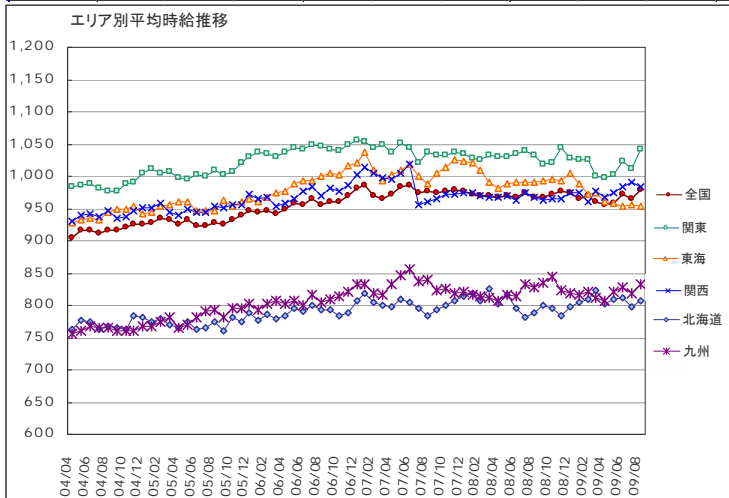

【調査概要】

◆集計対象広告

・弊社発行のアルバイト系求人メディア シゴト情報「an」に掲載された求人広告から、下記条件の求人広告を除き集計。
(除外対象)...人材派遣業 / 接客を含む酒類提供職種

◆集計対象エリア

・求人募集広告の所在地が「北海道」「関東」「東海」「関西」「九州」の5エリアの広告。

「an report」では、弊社求人メディア掲載広告の募集賃金を定期的に集計し、毎月一回「平均賃金レポート」として発表をしています。
株式会社インテリジェンス an report編集部 E-mail: an_report@inte.co.jp

1 平均賃金調査 <全国・エリア別 概要>

～8月の全国平均時給は979円。前月から14円の増加～

2009年8月の全国平均時給は979円(前月965円、前年同月967円)で前月差14円増加した。前年増加率は1.3%で再び前年比増加に転じた。

エリア別に見ると「関東エリア」が1,042円でもっとも高く、次いで「関西エリア」(983円)、「東海エリア」(954円)となっている。

全国の前月時給を職種別に見ると「専門職系」が1,208円で最も高く、次いで「サービス系」(1,019円)、「運輸職系」(995円)となっている。

付表)2009年8月 職種別平均時給

金額単位:円

職種	北海道			関東			東海			関西			九州			エリア計		
	平均時給	前月増加率	前年増加率	平均時給	前月増加率	前年増加率	平均時給	前月増加率	前年増加率	平均時給	前月増加率	前年増加率	平均時給	前月増加率	前年増加率	平均時給	前月増加率	前年増加率
専門職系	¥849	0.6%	-3.9%	¥1,310	4.7%	4.6%	¥1,097	-4.5%	6.0%	¥1,242	-4.2%	11.6%	¥971	5.9%	7.9%	¥1,208	1.0%	7.3%
事務系	¥838	2.1%	-1.5%	¥1,071	0.7%	-4.3%	¥939	-2.3%	-0.7%	¥981	0.0%	-2.4%	¥915	2.6%	2.5%	¥978	1.4%	-4.2%
販売系	¥743	1.0%	-2.6%	¥973	6.4%	1.5%	¥894	0.7%	-1.6%	¥857	-1.5%	-1.4%	¥769	-0.6%	-0.8%	¥918	4.5%	2.1%
フード系	¥741	1.3%	1.1%	¥988	0.6%	-0.7%	¥892	-0.2%	-2.6%	¥890	0.5%	-2.1%	¥780	0.2%	1.0%	¥922	0.2%	-0.9%
サービス系	¥861	0.6%	9.1%	¥1,106	4.8%	4.4%	¥999	2.6%	-9.6%	¥1,030	2.1%	4.0%	¥858	3.7%	0.8%	¥1,019	2.7%	3.2%
運輸職系	¥716	0.8%	-7.0%	¥1,007	0.5%	-0.7%	¥1,028	0.0%	2.9%	¥1,012	-0.3%	9.7%	¥856	0.1%	-4.5%	¥995	0.0%	3.0%
技能・労務系	¥723	-1.6%	-6.6%	¥960	-3.5%	-6.4%	¥988	-1.0%	-1.7%	¥947	-0.4%	-5.1%	¥810	-1.5%	-8.9%	¥925	-1.6%	-5.2%
総計	¥808	1.4%	2.4%	¥1,042	2.9%	1.0%	¥954	-0.3%	-3.7%	¥983	-0.8%	1.7%	¥832	1.6%	0.6%	¥979	1.5%	1.3%

厚生労働省発表2009年7月の全国の有効求人倍率(季節調整値)は0.42倍で、前月より0.01ポイントマイナスとなった。2008年1月以降19ヶ月連続で1倍を下回り、3ヶ月連続で過去最低を更新した。

有効求職者数(季節調整値)は前月より1.8%増、対する有効求人数(同)は0.5%減となった。有効求職数が増える中、有効求人数が減り、有効求人倍率が下がっている。

【全国平均賃金:調査概要】

- ◆集計対象広告
 - ・弊社発行のアルバイト系求人メディア シゴト情報「an」に掲載された求人広告から、下記条件の求人広告を除き集計。(除外対象)...人材派遣業/接客を含む酒類提供職種
- ◆集計対象エリア
 - ・求人募集広告の所在地が「北海道」「関東」「東海」「関西」「九州」の5エリアの広告。