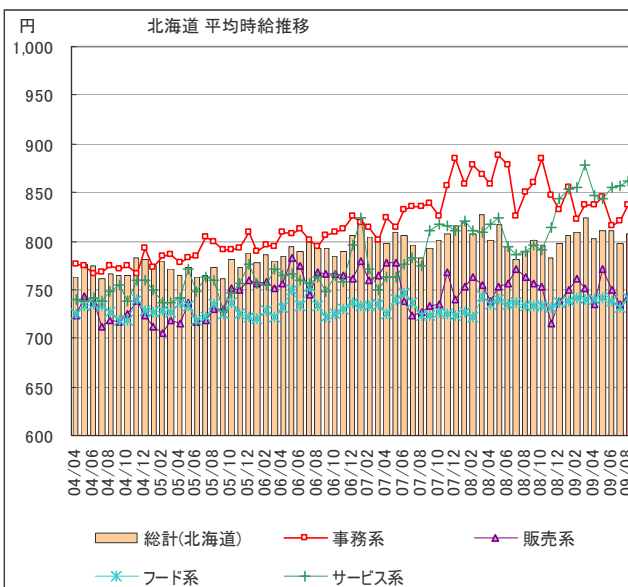

2 平均賃金調査 <エリア別詳細:北海道エリア>

付表1) 2009年08月 北海道 職種別平均時給

大分類	職種詳細	2009年08月	
専門職系	看護師	¥1,009	
	歯科助手・衛生士	¥842	
	福祉・介護・保育	¥791	
	薬剤師	—	
	デザイナー	—	
	WEBデザイナー	¥1,000	
	編集・制作	—	
	マスコミ	—	
	インストラクター	¥703	
	家庭教師	¥1,319	
	塾講師	¥750	
	エンジニア	—	
	サポート	—	
	プログラマー	—	
	建築・土木	—	
	技術職	¥800	
	製造	—	
	専門職系 計		¥849
事務系	受付・秘書	¥700	
	事務・アシスタント	¥797	
	コールセンター	¥855	
事務系 計		¥838	
販売系	コンビニスタッフ	¥672	
	販売	¥731	
	アパレル販売	¥796	
	レジ・包装	¥680	
販売系 計		¥743	

大分類	職種詳細	2009年08月	
フード系	バーテンダー	¥996	
	ホールスタッフ	¥761	
	居酒屋店員	¥720	
	カフェスタッフ	¥708	
	厨房・キッチン	¥730	
	デリバリー	—	
	ファーストフード	¥690	
	フード系 計		¥741
サービス系	カラオケ・漫画喫茶	¥708	
	ゲーム・パチンコ	¥992	
	施設スタッフ	¥722	
	ガソリンスタンド	¥711	
	キャンペーン・PR	¥840	
	警備	¥752	
	店舗スタッフ	¥701	
	ホテル・トラベル	¥731	
	ブティックホテル	—	
	エステ・マッサージ	¥913	
	理容・美容	¥771	
サービス系 計		¥861	
運輸職系	新聞配達	—	
	配送・郵便・運転手	¥718	
	引越スタッフ	—	
運輸職系 計		¥716	
技能・労務系	軽作業	¥717	
	清掃	¥711	
	製造工	¥746	
技能・労務系 計		¥723	
総計		¥808	

※単位:円 サンプル数10未満は“—”表示。

付表2) 2009年08月 北海道 職種別平均時給 高時給BEST10

	職種詳細	2009年08月
1	家庭教師	¥1,319
2	看護師	¥1,009
3	WEBデザイナー	¥1,000
4	バーテンダー	¥996
5	ゲーム・パチンコ	¥992
6	エステ・マッサージ	¥913
7	コールセンター	¥855
8	歯科助手・衛生士	¥842
9	キャンペーン・PR	¥840
10	営業・企画営業	¥835

【北海道エリア平均賃金:調査概要】

◆集計対象広告

・弊社発行のアルバイト系求人メディア シゴト情報「an」に掲載された求人広告から、下記条件の求人広告を除き集計。
(除外対象)...人材派遣業/接客を含む酒類提供職種

◆集計対象エリア

・求人募集広告の所在地が「北海道エリア」の広告。

「an report」では、弊社求人メディア掲載広告の募集賃金を定期的に集計し、毎月一回「平均賃金レポート」として発表をしています。
株式会社インテリジェンス an report編集部 E-mail: an_report@inte.co.jp