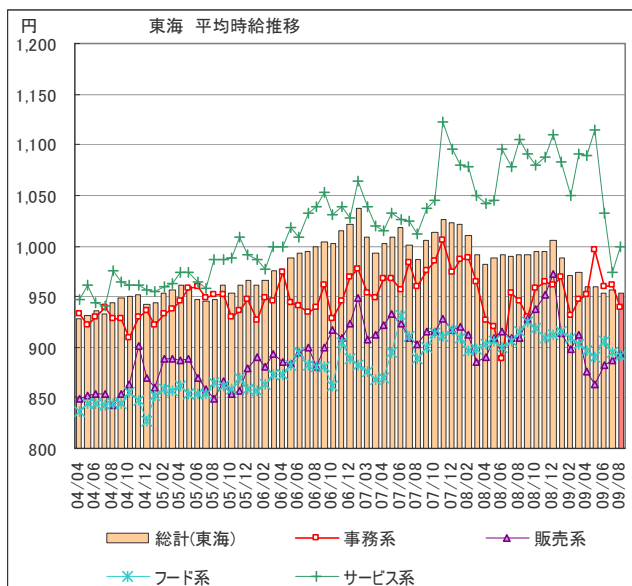

2 平均賃金調査 <エリア別詳細:東海エリア>

付表1) 2009年08月 東海 職種別平均時給

大分類	職種詳細	2009年08月	
専門職系	看護師	¥1,206	
	歯科助手・衛生士	¥887	
	福祉・介護・保育	¥952	
	薬剤師	¥1,900	
	デザイナー	—	
	WEBデザイナー	¥1,001	
	編集・制作	¥837	
	マスコミ	—	
	インストラクター	¥945	
	家庭教師	¥1,628	
	塾講師	¥1,286	
	エンジニア	—	
	サポート	—	
	プログラマー	—	
	建築・土木	¥900	
	技術職	—	
	製造	—	
	専門職系 計		¥1,097
	事務系	受付・秘書	¥877
事務・アシスタント		¥877	
コールセンター		¥1,054	
事務系 計		¥939	
販売系	コンビニスタッフ	¥801	
	販売	¥957	
	アパレル販売	¥868	
	レジ・包装	¥836	
販売系 計		¥894	

大分類	職種詳細	2009年08月	
フード系	バーテンダー	¥1,550	
	ホールスタッフ	¥913	
	居酒屋店員	¥970	
	カフェスタッフ	¥849	
	厨房・キッチン	¥852	
	デリバリー	¥850	
	ファーストフード	¥868	
	フード系 計		¥892
サービス系	カラオケ・漫画喫茶	¥865	
	ゲーム・パチンコ	¥1,221	
	施設スタッフ	¥1,000	
	ガソリンスタンド	¥914	
	キャンペーン・PR	¥1,065	
	警備	¥947	
	店舗スタッフ	¥845	
	ホテル・トラベル	¥946	
	ブティックホテル	¥850	
	エステ・マッサージ	¥953	
	理容・美容	¥936	
サービス系 計		¥999	
運輸職系	新聞配達	¥1,031	
	配送・郵便・運転手	¥957	
	引越スタッフ	¥1,085	
運輸職系 計		¥1,028	
技能・労務系	軽作業	¥974	
	清掃	¥885	
	製造工	¥1,008	
技能・労務系 計		¥988	
総計		¥954	

※単位:円 サンプル数10未満は“—”表示。

付表2) 2009年08月 東海 職種別平均時給 高時給BEST10

	職種詳細	2009年08月
1	薬剤師	¥1,900
2	家庭教師	¥1,628
3	バーテンダー	¥1,550
4	塾講師	¥1,286
5	ゲーム・パチンコ	¥1,221
6	看護師	¥1,206
7	引越スタッフ	¥1,085
8	キャンペーン・PR	¥1,065
9	コールセンター	¥1,054
10	新聞配達	¥1,031

【東海エリア平均賃金:調査概要】

◆集計対象広告

・弊社発行のアルバイト系求人メディアシゴト情報「an」に掲載された求人広告から、下記条件の求人広告を除き集計。
(除外対象)...人材派遣業 / 接客を含む酒類提供職種

◆集計対象エリア

・求人募集広告の所在地が「東海エリア」の広告。

「an report」では、弊社求人メディア掲載広告の募集賃金を定期的に集計し、毎月一回「平均賃金レポート」として発表をしています。
株式会社インテリジェンス an report編集部 E-mail: an_report@inte.co.jp