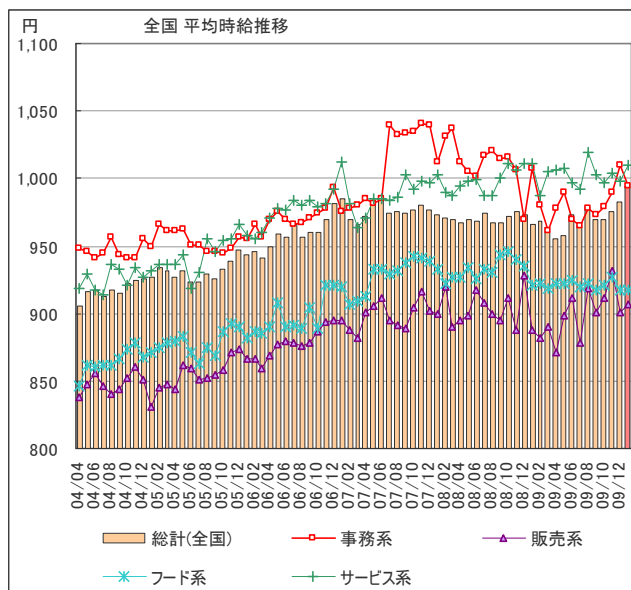

2 平均賃金調査 <エリア別詳細:全国>

付表1) 2010年01月 全国 職種別平均時給

大分類	職種詳細	2010年01月	
専門職系	看護師	¥1,617	
	歯科助手・衛生士	¥972	
	福祉・介護・保育	¥1,004	
	薬剤師	¥1,846	
	デザイナー	¥900	
	WEBデザイナー	¥949	
	編集・制作	¥952	
	マスコミ	¥1,056	
	インストラクター	¥895	
	家庭教師	¥1,557	
	塾講師	¥1,535	
	エンジニア	¥1,433	
	サポート	¥1,078	
	プログラマー	¥900	
	建築・土木	¥1,343	
	技術職	¥1,037	
	製造	¥958	
	専門職系 計		¥1,289
	事務系	受付・秘書	¥958
		事務・アシスタント	¥946
コールセンター		¥1,047	
事務系 計		¥995	
販売系	コンビニスタッフ	¥811	
	販売	¥976	
	アパレル販売	¥863	
	レジ・包装	¥870	
販売系 計		¥906	

大分類	職種詳細	2010年01月
フード系	バーテンダー	¥1,114
	ホールスタッフ	¥923
	居酒屋店員	¥934
	カフェスタッフ	¥885
	厨房・キッチン	¥895
	デリバリー	¥860
	ファーストフード	¥875
フード系 計		¥918
サービス系	カラオケ・漫画喫茶	¥856
	ゲーム・パチンコ	¥1,159
	施設スタッフ	¥852
	ガソリンスタンド	¥882
	キャンペーン・PR	¥1,186
	警備	¥891
	店舗スタッフ	¥814
	ホテル・トラベル	¥913
	ブティックホテル	¥859
	エステ・マッサージ	¥962
	理容・美容	¥919
サービス系 計		¥1,009
運輸職系	新聞配達	¥874
	配送・郵便・運転手	¥964
	引越スタッフ	¥1,068
運輸職系 計		¥989
技能・労務系	軽作業	¥962
	清掃	¥900
	製造工	¥977
技能・労務系 計		¥963
総計		¥994

※単位:円 サンプル数10未満は“-”表示。

付表2) 2010年01月 全国 職種別平均時給 高時給BEST10

	職種詳細	2010年01月
1	薬剤師	¥1,846
2	看護師	¥1,617
3	家庭教師	¥1,557
4	塾講師	¥1,535
5	エンジニア	¥1,433
6	建築・土木	¥1,343
7	営業・企画営業	¥1,191
8	キャンペーン・PR	¥1,186
9	ゲーム・パチンコ	¥1,159
10	バーテンダー	¥1,114

【全国平均賃金:調査概要】

- ◆集計対象広告
  - ・弊社発行のアルバイト系求人メディアシゴト情報「an」に掲載された求人広告から、下記条件の求人広告を除き集計。
    (除外対象)...人材派遣業 / 接客を含む酒類提供職種
- ◆集計対象エリア
  - ・求人募集広告の所在地が「北海道」「関東」「東海」「関西」「九州」の5エリアの広告。

「an report」では、弊社求人メディア掲載広告の募集賃金を定期的に集計し、毎月一回「平均賃金レポート」として発表をしています。
株式会社インテリジェンス an report編集部 E-mail: an_report@inte.co.jp