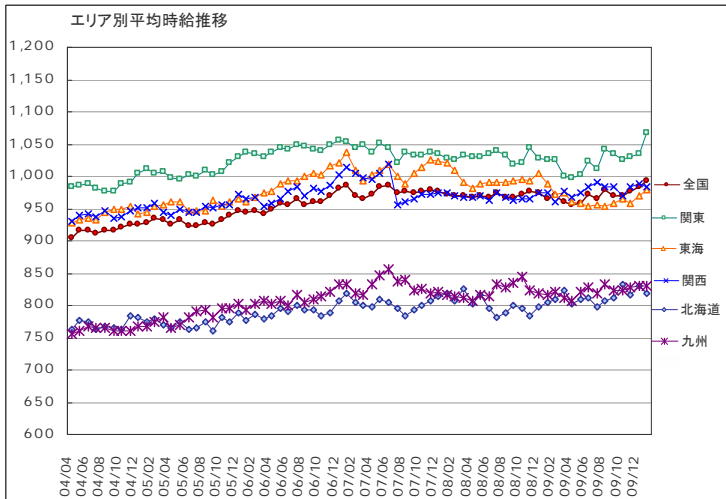

【調査概要】

◆集計対象広告

・弊社発行のアルバイト系求人メディアシゴト情報「an」に掲載された求人広告から、下記条件の求人広告を除き集計。
(除外対象)...人材派遣業 / 接客を含む酒類提供職種

◆集計対象エリア

・求人募集広告の所在地が「北海道」「関東」「東海」「関西」「九州」の5エリアの広告。

「an report」では、弊社求人メディア掲載広告の募集賃金を定期的に集計し、毎月一回「平均賃金レポート」として発表をしています。
株式会社インテリジェンス an report編集部 E-mail: an_report@inte.co.jp

1 平均賃金調査 <全国・エリア別 概要>

～1月の全国平均時給は994円。前月から11円増。～

2010年1月の全国平均時給は994円(前月983円、前年同月966円)で前月差11円で増加した。前年増加率は2.9%と2ヶ月連続で増加。エリア別に見ると「関東エリア」が1,068円でもっとも高く、次いで「関西エリア」(985円)、「東海エリア」(979円)となっている。全国の平均時給を職種別に見ると「専門職系」が1,289円で最も高く、次いで「サービス系」(1,009円)、「事務職系」(995円)となっている。

付表)2010年1月 職種別平均時給

金額単位:円

職種	北海道			関東			東海			関西			九州			エリア計		
	平均時給	前月増加率	前年増加率	平均時給	前月増加率	前年増加率	平均時給	前月増加率	前年増加率	平均時給	前月増加率	前年増加率	平均時給	前月増加率	前年増加率	平均時給	前月増加率	前年増加率
専門職系	¥893	3.4%	4.2%	¥1,469	9.3%	25.5%	¥1,176	3.2%	16.5%	¥1,187	2.8%	6.0%	¥904	-4.4%	2.6%	¥1,289	5.8%	18.7%
事務系	¥854	-1.3%	-0.1%	¥1,086	0.7%	0.6%	¥954	-4.0%	-1.7%	¥993	-1.7%	1.9%	¥916	0.2%	0.0%	¥995	-1.5%	-1.2%
販売系	¥785	1.8%	4.7%	¥941	1.3%	-1.1%	¥967	6.6%	5.8%	¥900	-1.4%	3.9%	¥776	0.2%	4.1%	¥906	0.6%	2.2%
フード系	¥739	-0.2%	0.1%	¥989	0.4%	-0.7%	¥900	1.7%	-1.6%	¥886	-1.3%	-1.8%	¥774	0.8%	-0.8%	¥918	0.1%	-0.4%
サービス系	¥858	-3.6%	0.5%	¥1,055	2.4%	-0.5%	¥993	3.0%	-8.3%	¥1,039	-0.2%	0.7%	¥880	1.3%	0.7%	¥1,009	1.2%	-0.2%
運輸職系	¥865	3.6%	19.6%	¥1,032	0.3%	2.2%	¥1,010	-2.9%	-1.9%	¥949	-0.7%	-5.6%	¥853	-1.3%	5.5%	¥989	-0.3%	0.7%
技能・労務系	¥700	-7.3%	-1.5%	¥1,005	4.2%	1.5%	¥972	-2.2%	0.4%	¥999	2.4%	1.1%	¥834	-1.8%	4.9%	¥963	0.8%	2.2%
総計	¥818	-1.3%	1.6%	¥1,068	3.1%	4.1%	¥979	1.0%	-0.9%	¥985	-0.4%	1.0%	¥831	0.1%	1.6%	¥994	1.1%	2.9%

厚生労働省発表2009年12月の全国の有効求人倍率(季節調整値)は0.46倍で、4ヶ月連続で上昇に転じた。
有効求職者数(季節調整値)は前月より2.1%減、対する有効求人数(同)も0.2%減となった。

【全国平均賃金:調査概要】

- ◆集計対象広告
 - ・弊社発行のアルバイト系求人メディア「シゴト情報an」に掲載された求人広告から、下記条件の求人広告を除き集計。(除外対象)...人材派遣業/接客を含む酒類提供職種
- ◆集計対象エリア
 - ・求人募集広告の所在地が「北海道」「関東」「東海」「関西」「九州」の5エリアの広告。