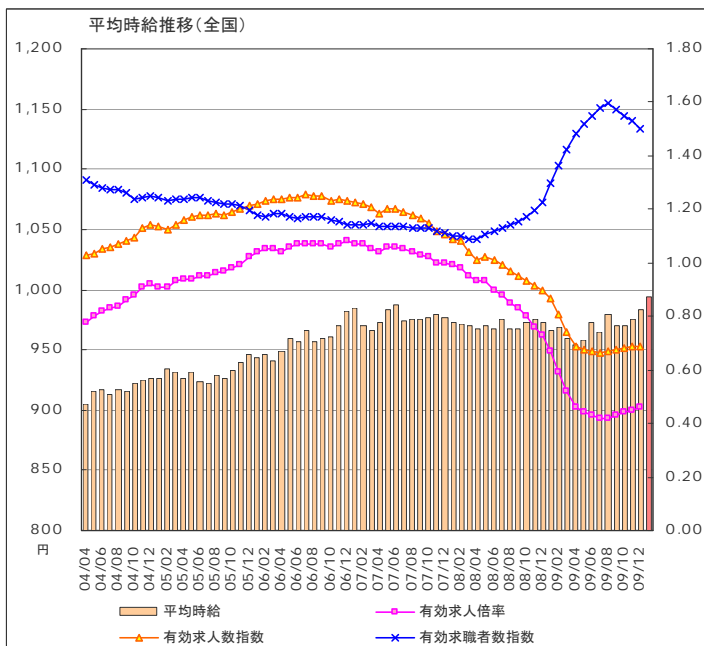

【調査概要】

◆集計対象広告

・弊社発行のアルバイト系求人メディアシゴト情報「an」に掲載された求人広告から、下記条件の求人広告を除き集計。
(除外対象)...人材派遣業 / 接客を含む酒類提供職種

◆集計対象エリア

・求人募集広告の所在地が「北海道」「関東」「東海」「関西」「九州」の5エリアの広告。

「an report」では、弊社求人メディア掲載広告の募集賃金を定期的に集計し、毎月一回「平均賃金レポート」として発表をしています。
株式会社インテリジェンス an report編集部 E-mail: an_report@inte.co.jp

1 平均賃金調査 <全国・エリア別 概要>

～1月の全国平均時給は994円。前月から11円増。～

2010年1月の全国平均時給は994円(前月983円、前年同月966円)で前月差11円で増加した。前年増加率は2.9%と2ヶ月連続で増加。エリア別に見ると「関東エリア」が1,068円でもっとも高く、次いで「関西エリア」(985円)、「東海エリア」(979円)となっている。全国の平均時給を職種別に見ると「専門職系」が1,289円で最も高く、次いで「サービス系」(1,009円)、「事務職系」(995円)となっている。

付表)2010年1月 職種別平均時給

金額単位:円

職種	北海道			関東			東海			関西			九州			エリア計		
	平均時給	前月増加率	前年増加率	平均時給	前月増加率	前年増加率	平均時給	前月増加率	前年増加率	平均時給	前月増加率	前年増加率	平均時給	前月増加率	前年増加率	平均時給	前月増加率	前年増加率
専門職系	¥893	3.4%	4.2%	¥1,469	9.3%	25.5%	¥1,176	3.2%	16.5%	¥1,187	2.8%	6.0%	¥904	-4.4%	2.6%	¥1,289	5.8%	18.7%
事務系	¥854	-1.3%	-0.1%	¥1,086	0.7%	0.6%	¥954	-4.0%	-1.7%	¥993	-1.7%	1.9%	¥916	0.2%	0.0%	¥995	-1.5%	-1.2%
販売系	¥785	1.8%	4.7%	¥941	1.3%	-1.1%	¥967	6.6%	5.8%	¥900	-1.4%	3.9%	¥776	0.2%	4.1%	¥906	0.6%	2.2%
フード系	¥739	-0.2%	0.1%	¥989	0.4%	-0.7%	¥900	1.7%	-1.6%	¥886	-1.3%	-1.8%	¥774	0.8%	-0.8%	¥918	0.1%	-0.4%
サービス系	¥858	-3.6%	0.5%	¥1,055	2.4%	-0.5%	¥993	3.0%	-8.3%	¥1,039	-0.2%	0.7%	¥880	1.3%	0.7%	¥1,009	1.2%	-0.2%
運輸職系	¥865	3.6%	19.6%	¥1,032	0.3%	2.2%	¥1,010	-2.9%	-1.9%	¥949	-0.7%	-5.6%	¥853	-1.3%	5.5%	¥989	-0.3%	0.7%
技能・労務系	¥700	-7.3%	-1.5%	¥1,005	4.2%	1.5%	¥972	-2.2%	0.4%	¥999	2.4%	1.1%	¥834	-1.8%	4.9%	¥963	0.8%	2.2%
総計	¥818	-1.3%	1.6%	¥1,068	3.1%	4.1%	¥979	1.0%	-0.9%	¥985	-0.4%	1.0%	¥831	0.1%	1.6%	¥994	1.1%	2.9%

厚生労働省発表2009年12月の全国の有効求人倍率(季節調整値)は0.46倍で、4ヶ月連続で上昇に転じた。
有効求職者数(季節調整値)は前月より2.1%減、対する有効求人数(同)も0.2%減となった。

【全国平均賃金:調査概要】

- ◆集計対象広告
 - ・弊社発行のアルバイト系求人メディア「シゴト情報an」に掲載された求人広告から、下記条件の求人広告を除き集計。(除外対象)...人材派遣業/接客を含む酒類提供職種
- ◆集計対象エリア
 - ・求人募集広告の所在地が「北海道」「関東」「東海」「関西」「九州」の5エリアの広告。