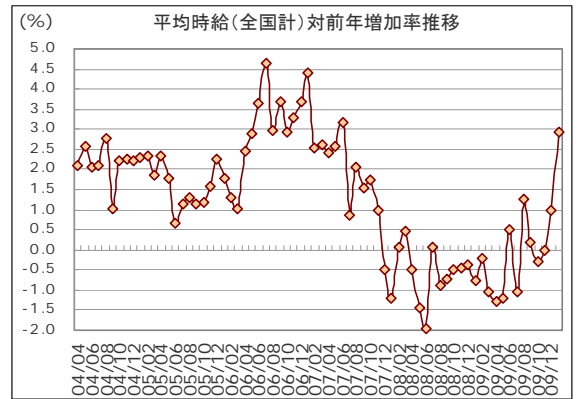

【調査概要】

◆集計対象広告

・弊社発行のアルバイト系求人メディアシゴト情報「an」に掲載された求人広告から、下記条件の求人広告を除き集計。
(除外対象)...人材派遣業 / 接客を含む酒類提供職種

◆集計対象エリア

・求人募集広告の所在地が「北海道」「関東」「東海」「関西」「九州」の5エリアの広告。

「an report」では、弊社求人メディア掲載広告の募集賃金を定期的に集計し、毎月一回「平均賃金レポート」として発表をしています。
株式会社インテリジェンス an report編集部 E-mail: an_report@inte.co.jp

1 平均賃金調査 <全国・エリア別 概要>

～1月の全国平均時給は994円。前月から11円増。～

2010年1月の全国平均時給は994円(前月983円、前年同月966円)で前月差11円で増加した。前年増加率は2.9%と2ヶ月連続で増加。エリア別に見ると「関東エリア」が1,068円でもっとも高く、次いで「関西エリア」(985円)、「東海エリア」(979円)となっている。全国の平均時給を職種別に見ると「専門職系」が1,289円で最も高く、次いで「サービス系」(1,009円)、「事務職系」(995円)となっている。

付表)2010年1月 職種別平均時給

金額単位:円

職種	北海道			関東			東海			関西			九州			エリア計		
	平均時給	前月増加率	前年増加率	平均時給	前月増加率	前年増加率	平均時給	前月増加率	前年増加率	平均時給	前月増加率	前年増加率	平均時給	前月増加率	前年増加率	平均時給	前月増加率	前年増加率
専門職系	¥893	3.4%	4.2%	¥1,469	9.3%	25.5%	¥1,176	3.2%	16.5%	¥1,187	2.8%	6.0%	¥904	-4.4%	2.6%	¥1,289	5.8%	18.7%
事務系	¥854	-1.3%	-0.1%	¥1,086	0.7%	0.6%	¥954	-4.0%	-1.7%	¥993	-1.7%	1.9%	¥916	0.2%	0.0%	¥995	-1.5%	-1.2%
販売系	¥785	1.8%	4.7%	¥941	1.3%	-1.1%	¥967	6.6%	5.8%	¥900	-1.4%	3.9%	¥776	0.2%	4.1%	¥906	0.6%	2.2%
フード系	¥739	-0.2%	0.1%	¥989	0.4%	-0.7%	¥900	1.7%	-1.6%	¥886	-1.3%	-1.8%	¥774	0.8%	-0.8%	¥918	0.1%	-0.4%
サービス系	¥858	-3.6%	0.5%	¥1,055	2.4%	-0.5%	¥993	3.0%	-8.3%	¥1,039	-0.2%	0.7%	¥880	1.3%	0.7%	¥1,009	1.2%	-0.2%
運輸職系	¥865	3.6%	19.6%	¥1,032	0.3%	2.2%	¥1,010	-2.9%	-1.9%	¥949	-0.7%	-5.6%	¥853	-1.3%	5.5%	¥989	-0.3%	0.7%
技能・労務系	¥700	-7.3%	-1.5%	¥1,005	4.2%	1.5%	¥972	-2.2%	0.4%	¥999	2.4%	1.1%	¥834	-1.8%	4.9%	¥963	0.8%	2.2%
総計	¥818	-1.3%	1.6%	¥1,068	3.1%	4.1%	¥979	1.0%	-0.9%	¥985	-0.4%	1.0%	¥831	0.1%	1.6%	¥994	1.1%	2.9%

厚生労働省発表2009年12月の全国の有効求人倍率(季節調整値)は0.46倍で、4ヶ月連続で上昇に転じた。
有効求職者数(季節調整値)は前月より2.1%減、対する有効求人数(同)も0.2%減となった。

【全国平均賃金:調査概要】

- ◆集計対象広告
 - ・弊社発行のアルバイト系求人メディア「シゴト情報an」に掲載された求人広告から、下記条件の求人広告を除き集計。(除外対象)...人材派遣業/接客を含む酒類提供職種
- ◆集計対象エリア
 - ・求人募集広告の所在地が「北海道」「関東」「東海」「関西」「九州」の5エリアの広告。