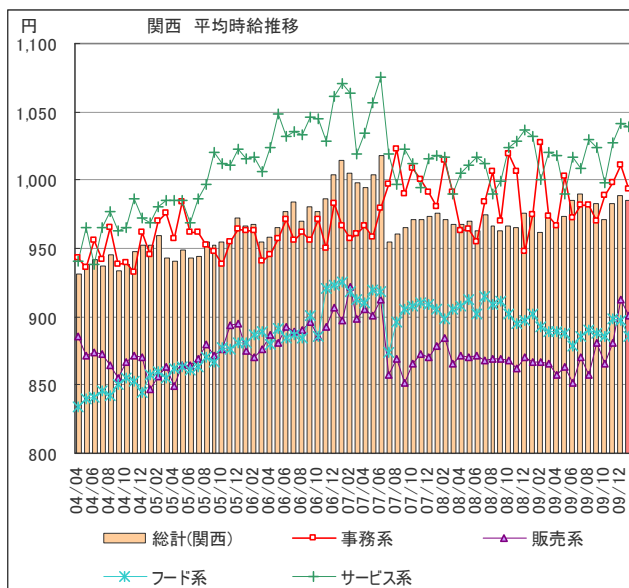

2 平均賃金調査 <エリア別詳細:関西エリア>

付表1) 2010年01月 関西 職種別平均時給

大分類	職種詳細	2010年01月	
専門職系	看護師	¥1,464	
	歯科助手・衛生士	¥1,026	
	福祉・介護・保育	¥989	
	薬剤師	¥1,394	
	デザイナー	—	
	WEBデザイナー	¥857	
	編集・制作	¥882	
	マスコミ	¥1,386	
	インストラクター	¥840	
	家庭教師	¥1,500	
	塾講師	¥1,330	
	エンジニア	—	
	サポート	¥852	
	プログラマー	—	
	建築・土木	¥1,200	
	技術職	¥1,300	
	製造	¥962	
	専門職系 計		¥1,187
	事務系	受付・秘書	¥935
事務・アシスタント		¥919	
コールセンター		¥1,088	
事務系 計		¥993	
販売系	コンビニスタッフ	¥810	
	販売	¥948	
	アパレル販売	¥863	
	レジ・包装	¥837	
販売系 計		¥900	

大分類	職種詳細	2010年01月
フード系	バーテンダー	¥1,032
	ホールスタッフ	¥885
	居酒屋店員	¥913
	カフェスタッフ	¥847
	厨房・キッチン	¥878
	デリバリー	¥844
	ファーストフード	¥811
フード系 計		¥886
サービス系	カラオケ・漫画喫茶	¥833
	ゲーム・パチンコ	¥1,160
	施設スタッフ	¥844
	ガソリンスタンド	¥870
	キャンペーン・PR	¥1,218
	警備	¥841
	店舗スタッフ	¥831
	ホテル・トラベル	¥866
	ブティックホテル	—
	エステ・マッサージ	¥992
	理容・美容	¥898
サービス系 計		¥1,039
運輸職系	新聞配達	¥771
	配送・郵便・運転手	¥968
	引越スタッフ	¥984
運輸職系 計		¥949
技能・労務系	軽作業	¥986
	清掃	¥990
	製造工	¥1,034
技能・労務系 計		¥999
総計		¥985

※単位:円 サンプル数10未満は“—”表示。

付表2) 2010年01月 関西 職種別平均時給 高時給BEST10

	職種詳細	2010年01月
1	家庭教師	¥1,500
2	看護師	¥1,464
3	薬剤師	¥1,394
4	マスコミ	¥1,386
5	塾講師	¥1,330
6	技術職	¥1,300
7	キャンペーン・PR	¥1,218
8	建築・土木	¥1,200
9	ゲーム・パチンコ	¥1,160
10	営業・企画営業	¥1,140

【関西エリア平均賃金:調査概要】

◆集計対象広告

・弊社発行のアルバイト系求人メディア「シゴト情報an」に掲載された求人広告から、下記条件の求人広告を除き集計。
(除外対象)...人材派遣業/接客を含む酒類提供職種

◆集計対象エリア

・求人募集広告の所在地が「関西エリア」の広告。

「an report」では、弊社求人メディア掲載広告の募集賃金を定期的に集計し、毎月一回「平均賃金レポート」として発表をしています。
株式会社インテリジェンス an report編集部 E-mail: an_report@inte.co.jp