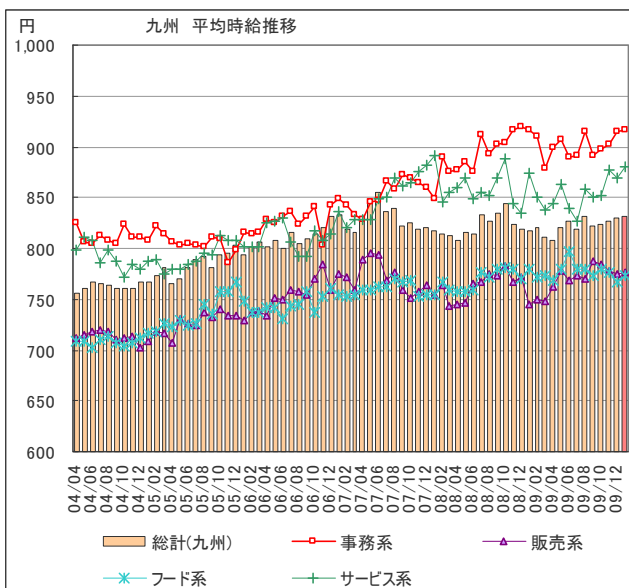

2 平均賃金調査 <エリア別詳細:九州エリア>

付表1) 2010年01月 九州・沖縄 職種別平均時給

大分類	職種詳細	2010年01月	
専門職系	看護師	¥800	
	歯科助手・衛生士	¥875	
	福祉・介護・保育	¥1,000	
	薬剤師	¥1,126	
	デザイナー	—	
	WEBデザイナー	¥968	
	編集・制作	¥803	
	マスコミ	¥828	
	インストラクター	¥833	
	家庭教師	—	
	塾講師	¥1,003	
	エンジニア	—	
	サポート	—	
	プログラマー	—	
	建築・土木	¥920	
	技術職	¥761	
	製造	¥800	
	専門職系 計		¥904
	事務系	受付・秘書	¥820
事務・アシスタント		¥834	
コールセンター		¥952	
事務系 計		¥916	
販売系	コンビニスタッフ	¥694	
	販売	¥788	
	アパレル販売	¥812	
	レジ・包装	¥756	
販売系 計		¥776	

大分類	職種詳細	2010年01月
フード系	バーテンダー	¥879
	ホールスタッフ	¥792
	居酒屋店員	¥776
	カフェスタッフ	¥767
	厨房・キッチン	¥752
	デリバリー	¥734
	ファーストフード	¥737
フード系 計		¥774
サービス系	カラオケ・漫画喫茶	¥724
	ゲーム・パチンコ	¥1,007
	施設スタッフ	¥754
	ガソリンスタンド	¥768
	キャンペーン・PR	¥1,148
	警備	¥889
	店舗スタッフ	¥729
	ホテル・トラベル	¥863
	ブティックホテル	¥820
	エステ・マッサージ	¥885
	理容・美容	¥800
サービス系 計		¥880
運輸職系	新聞配達	—
	配送・郵便・運転手	¥815
	引越スタッフ	¥914
運輸職系 計		¥853
技能・労務系	軽作業	¥849
	清掃	¥803
	製造工	¥825
技能・労務系 計		¥834
総計		¥831

※単位:円 サンプル数10未満は“—”表示。

付表2) 2010年01月 九州・沖縄 職種別平均時給 高時給BEST10

	職種詳細	2010年01月
1	キャンペーン・PR	¥1,148
2	薬剤師	¥1,126
3	ゲーム・パチンコ	¥1,007
4	塾講師	¥1,003
5	福祉・介護・保育	¥1,000
6	営業・企画営業	¥976
7	WEBデザイナー	¥968
8	コールセンター	¥952
9	建築・土木	¥920
10	引越スタッフ	¥914

【九州エリア平均賃金:調査概要】

- ◆集計対象広告
  - ・弊社発行のアルバイト系求人メディア シゴト情報「an」に掲載された求人広告から、下記条件の求人広告を除き集計。
  - (除外対象)...人材派遣業 / 接客を含む酒類提供職種
- ◆集計対象エリア
  - ・求人募集広告の所在地が「九州エリア」の広告。

「an report」では、弊社求人メディア掲載広告の募集賃金を定期的に集計し、毎月一回「平均賃金レポート」として発表をしています。
株式会社インテリジェンス an report編集部 E-mail: an_report@inte.co.jp