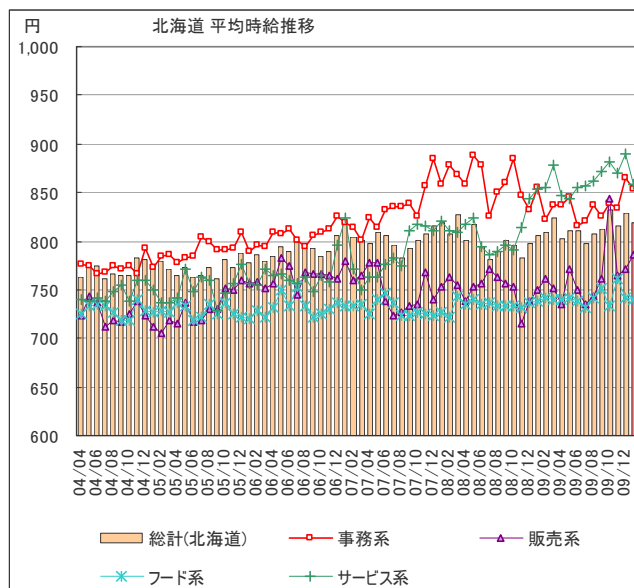

2 平均賃金調査 <エリア別詳細:北海道エリア>

付表1) 2010年01月 北海道 職種別平均時給

大分類	職種詳細	2010年01月	
専門職系	看護師	¥925	
	歯科助手・衛生士	¥894	
	福祉・介護・保育	¥751	
	薬剤師	—	
	デザイナー	—	
	WEBデザイナー	¥883	
	編集・制作	—	
	マスコミ	¥1,000	
	インストラクター	¥728	
	家庭教師	¥1,500	
	塾講師	¥962	
	エンジニア	—	
	サポート	—	
	プログラマー	—	
	建築・土木	—	
	技術職	¥700	
	製造	¥1,400	
	専門職系 計		¥893
	事務系	受付・秘書	¥816
		事務・アシスタント	¥767
コールセンター		¥882	
事務系 計		¥854	
販売系	コンビニスタッフ	¥681	
	販売	¥802	
	アパレル販売	¥818	
	レジ・包装	¥705	
販売系 計		¥785	

大分類	職種詳細	2010年01月	
フード系	バーテンダー	¥940	
	ホールスタッフ	¥753	
	居酒屋店員	¥748	
	カフェスタッフ	¥704	
	厨房・キッチン	¥741	
	デリバリー	¥731	
	ファーストフード	¥713	
フード系 計		¥739	
サービス系	カラオケ・漫画喫茶	¥705	
	ゲーム・パチンコ	¥1,021	
	施設スタッフ	¥703	
	ガソリンスタンド	¥735	
	キャンペーン・PR	¥994	
	警備	¥747	
	店舗スタッフ	¥716	
	ホテル・トラベル	¥771	
	ブティックホテル	—	
	エステ・マッサージ	¥855	
	理容・美容	¥752	
	サービス系 計		¥858
運輸職系	新聞配達	—	
	配送・郵便・運転手	¥865	
	引越スタッフ	—	
運輸職系 計		¥865	
技能・労務系	軽作業	—	
	清掃	¥684	
	製造工	¥738	
技能・労務系 計		¥700	
総計		¥818	

※単位:円 サンプル数10未満は“—”表示。

付表2) 2010年01月 北海道 職種別平均時給 高時給BEST10

	職種詳細	2010年01月
1	家庭教師	¥1,500
2	製造	¥1,400
3	ゲーム・パチンコ	¥1,021
4	マスコミ	¥1,000
5	キャンペーン・PR	¥994
6	塾講師	¥962
7	バーテンダー	¥940
8	看護師	¥925
9	歯科助手・衛生士	¥894
10	WEBデザイナー	¥883

【北海道エリア平均賃金:調査概要】

- ◆集計対象広告
  - ・弊社発行のアルバイト系求人メディア シゴト情報「an」に掲載された求人広告から、下記条件の求人広告を除き集計。
  - (除外対象)...人材派遣業/接客を含む酒類提供職種
- ◆集計対象エリア
  - ・求人募集広告の所在地が「北海道エリア」の広告。

「an report」では、弊社求人メディア掲載広告の募集賃金を定期的に集計し、毎月一回「平均賃金レポート」として発表をしています。
株式会社インテリジェンス an report編集部 E-mail: an_report@inte.co.jp