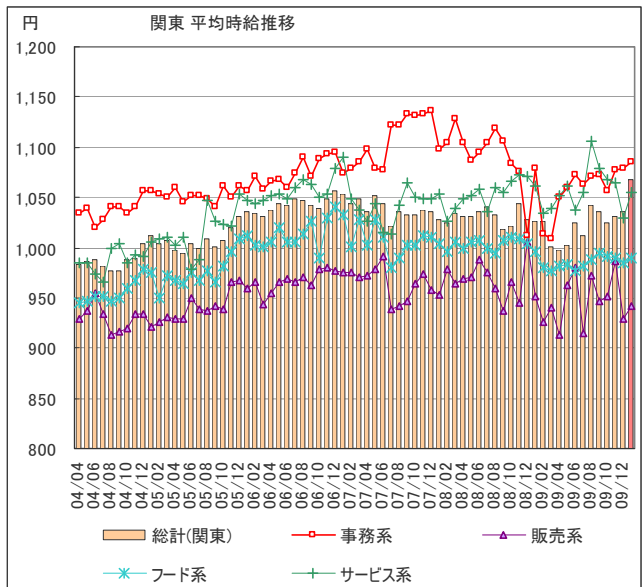

2 平均賃金調査 <エリア別詳細:関東エリア>

付表1) 2010年01月 関東 職種別平均時給

大分類	職種詳細	2010年01月	
専門職系	看護師	¥1,766	
	歯科助手・衛生士	¥1,112	
	福祉・介護・保育	¥1,041	
	薬剤師	¥2,060	
	デザイナー	¥900	
	WEBデザイナー	¥1,045	
	編集・制作	¥988	
	マスコミ	¥1,007	
	インストラクター	¥986	
	家庭教師	¥1,675	
	塾講師	¥1,811	
	エンジニア	¥1,433	
	サポート	¥1,234	
	プログラマー	¥900	
	建築・土木	¥1,385	
	技術職	¥1,159	
	製造	¥900	
	専門職系 計		¥1,469
	事務系	受付・秘書	¥1,046
		事務・アシスタント	¥1,013
コールセンター		¥1,213	
事務系 計		¥1,086	
販売系	コンビニスタッフ	¥856	
	販売	¥1,022	
	アパレル販売	¥881	
	レジ・包装	¥924	
販売系 計		¥941	

大分類	職種詳細	2010年01月
フード系	バーテンダー	¥1,201
	ホールスタッフ	¥993
	居酒屋店員	¥1,005
	カフェスタッフ	¥949
	厨房・キッチン	¥963
	デリバリー	¥975
	ファーストフード	¥938
フード系 計		¥989
サービス系	カラオケ・漫画喫茶	¥897
	ゲーム・パチンコ	¥1,186
	施設スタッフ	¥875
	ガソリンスタンド	¥956
	キャンペーン・PR	¥1,184
	警備	¥981
	店舗スタッフ	¥879
	ホテル・トラベル	¥1,020
	ブティックホテル	—
	エステ・マッサージ	¥1,114
	理容・美容	¥985
サービス系 計		¥1,055
運輸職系	新聞配達	¥907
	配送・郵便・運転手	¥992
	引越スタッフ	¥1,197
運輸職系 計		¥1,032
技能・労務系	軽作業	¥977
	清掃	¥1,003
	製造工	¥1,041
技能・労務系 計		¥1,005
総計		¥1,068

※単位:円 サンプル数10未満は“—”表示。

付表2) 2010年01月 関東 職種別平均時給 高時給BEST10

	職種詳細	2010年01月
1	薬剤師	¥2,060
2	塾講師	¥1,811
3	看護師	¥1,766
4	家庭教師	¥1,675
5	エンジニア	¥1,433
6	建築・土木	¥1,385
7	営業・企画営業	¥1,278
8	サポート	¥1,234
9	コールセンター	¥1,213
10	バーテンダー	¥1,201

【関東エリア平均賃金:調査概要】

- ◆集計対象広告
  - ・弊社発行のアルバイト系求人メディアシゴト情報「an」に掲載された求人広告から、下記条件の求人広告を除き集計。
    (除外対象)...人材派遣業 / 接客を含む酒類提供職種
- ◆集計対象エリア
  - ・求人募集広告の所在地が「関東エリア」の広告。

「an report」では、弊社求人メディア掲載広告の募集賃金を定期的に集計し、毎月一回「平均賃金レポート」として発表をしています。
株式会社インテリジェンス an report編集部 E-mail: an_report@inte.co.jp