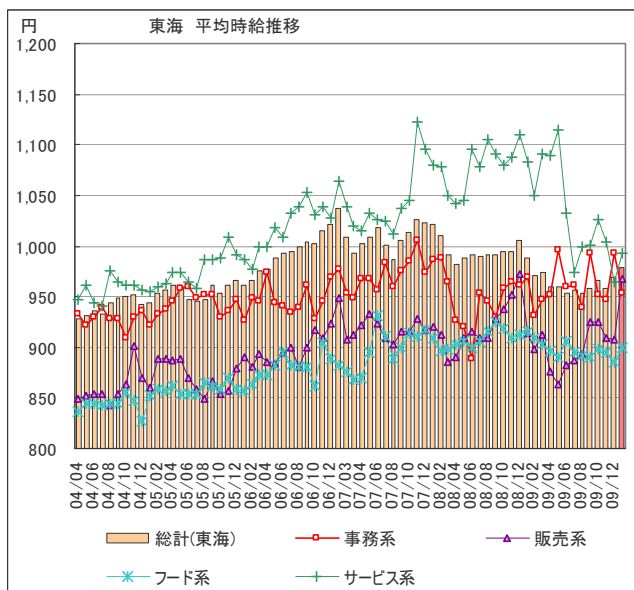

2 平均賃金調査 <エリア別詳細:東海エリア>

付表1) 2010年01月 東海 職種別平均時給

大分類	職種詳細	2010年01月
専門職系	看護師	¥1,194
	歯科助手・衛生士	¥874
	福祉・介護・保育	¥968
	薬剤師	¥1,986
	デザイナー	—
	WEBデザイナー	¥841
	編集・制作	¥900
	マスコミ	¥818
	インストラクター	¥810
	家庭教師	¥1,400
	塾講師	¥1,282
	エンジニア	—
	サポート	—
	プログラマー	—
	建築・土木	—
	技術職	¥1,050
	製造	¥972
専門職系 計		¥1,176
事務系	受付・秘書	¥875
	事務・アシスタント	¥903
	コールセンター	¥1,091
事務系 計		¥954
販売系	コンビニスタッフ	¥796
	販売	¥1,069
	アパレル販売	¥877
	レジ・包装	¥902
販売系 計		¥967

大分類	職種詳細	2010年01月
フード系	バーテンダー	¥1,211
	ホールスタッフ	¥909
	居酒屋店員	¥918
	カフェスタッフ	¥865
	厨房・キッチン	¥890
	デリバリー	¥864
	ファーストフード	¥873
フード系 計		¥900
サービス系	カラオケ・漫画喫茶	¥833
	ゲーム・パチンコ	¥1,217
	施設スタッフ	¥862
	ガソリンスタンド	¥889
	キャンペーン・PR	¥1,265
	警備	¥897
	店舗スタッフ	¥798
	ホテル・トラベル	¥894
	ブティックホテル	¥875
	エステ・マッサージ	¥923
	理容・美容	¥900
サービス系 計		¥993
運輸職系	新聞配達	¥1,041
	配送・郵便・運転手	¥962
	引越スタッフ	¥1,121
運輸職系 計		¥1,010
技能・労務系	軽作業	¥970
	清掃	¥901
	製造工	¥1,020
技能・労務系 計		¥972
総計		¥979

※単位:円 サンプル数10未満は“—”表示。

付表2) 2010年01月 東海 職種別平均時給 高時給BEST10

	職種詳細	2010年01月
1	薬剤師	¥1,986
2	家庭教師	¥1,400
3	塾講師	¥1,282
4	キャンペーン・PR	¥1,265
5	ゲーム・パチンコ	¥1,217
6	バーテンダー	¥1,211
7	看護師	¥1,194
8	営業・企画営業	¥1,183
9	引越スタッフ	¥1,121
10	コールセンター	¥1,091

【東海エリア平均賃金:調査概要】

- ◆集計対象広告
  - ・弊社発行のアルバイト系求人メディア シゴト情報「an」に掲載された求人広告から、下記条件の求人広告を除き集計。
    (除外対象)...人材派遣業 / 接客を含む酒類提供職種
- ◆集計対象エリア
  - ・求人募集広告の所在地が「東海エリア」の広告。

「an report」では、弊社求人メディア掲載広告の募集賃金を定期的に集計し、毎月一回「平均賃金レポート」として発表をしています。
株式会社インテリジェンス an report編集部 E-mail: an_report@inte.co.jp