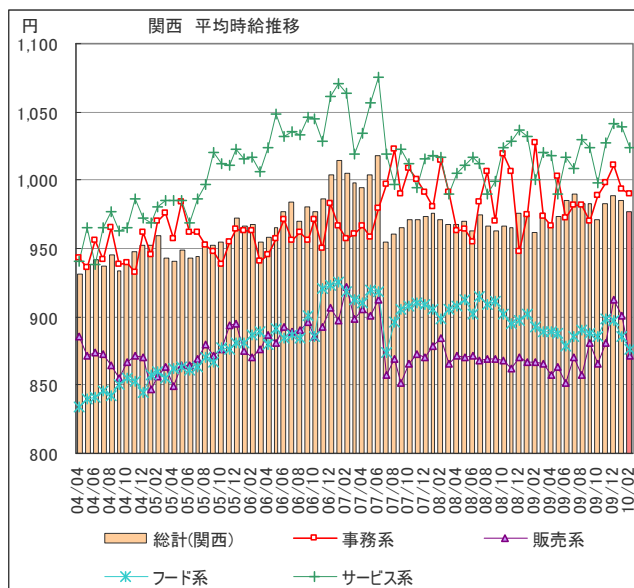

2 平均賃金調査 <エリア別詳細:関西エリア>

付表1) 2010年02月 関西 職種別平均時給

大分類	職種詳細	2010年02月	
専門職系	看護師	¥1,369	
	歯科助手・衛生士	¥999	
	福祉・介護・保育	¥1,015	
	薬剤師	¥1,672	
	デザイナー	¥850	
	WEBデザイナー	¥825	
	編集・制作	¥868	
	マスコミ	¥957	
	インストラクター	¥888	
	家庭教師	—	
	塾講師	¥1,308	
	エンジニア	—	
	サポート	¥900	
	プログラマー	—	
	建築・土木	—	
	技術職	—	
	製造	¥977	
	専門職系 計		¥1,228
	事務系	受付・秘書	¥878
事務・アシスタント		¥941	
コールセンター		¥1,093	
事務系 計		¥990	
販売系	コンビニスタッフ	¥821	
	販売	¥894	
	アパレル販売	¥866	
	レジ・包装	¥851	
販売系 計		¥871	

大分類	職種詳細	2010年02月
フード系	バーテンダー	¥1,046
	ホールスタッフ	¥876
	居酒屋店員	¥909
	カフェスタッフ	¥841
	厨房・キッチン	¥864
	デリバリー	¥846
	ファーストフード	¥821
フード系 計		¥876
サービス系	カラオケ・漫画喫茶	¥825
	ゲーム・パチンコ	¥1,176
	施設スタッフ	¥828
	ガソリンスタンド	¥852
	キャンペーン・PR	¥1,209
	警備	¥848
	店舗スタッフ	¥830
	ホテル・トラベル	¥863
	ブティックホテル	¥800
	エステ・マッサージ	¥1,041
	理容・美容	¥877
サービス系 計		¥1,024
運輸職系	新聞配達	¥762
	配送・郵便・運転手	¥901
	引越スタッフ	¥970
運輸職系 計		¥937
技能・労務系	軽作業	¥977
	清掃	¥891
	製造工	¥1,071
技能・労務系 計		¥986
総計		¥977

※単位:円 サンプル数10未満は“—”表示。

付表2) 2010年02月 関西 職種別平均時給 高時給BEST10

	職種詳細	2010年02月
1	薬剤師	¥1,672
2	看護師	¥1,369
3	塾講師	¥1,308
4	キャンペーン・PR	¥1,209
5	ゲーム・パチンコ	¥1,176
6	コールセンター	¥1,093
7	製造工	¥1,071
8	バーテンダー	¥1,046
9	エステ・マッサージ	¥1,041
10	福祉・介護・保育	¥1,015

【関西エリア平均賃金:調査概要】

- ◆集計対象広告
  - ・弊社発行のアルバイト系求人メディア シゴト情報「an」に掲載された求人広告から、下記条件の求人広告を除き集計。
    (除外対象)...人材派遣業/接客を含む酒類提供職種
- ◆集計対象エリア
  - ・求人募集広告の所在地が「関西エリア」の広告。

「an report」では、弊社求人メディア掲載広告の募集賃金を定期的に集計し、毎月一回「平均賃金レポート」として発表をしています。
株式会社インテリジェンス an report編集部 E-mail: an_report@inte.co.jp