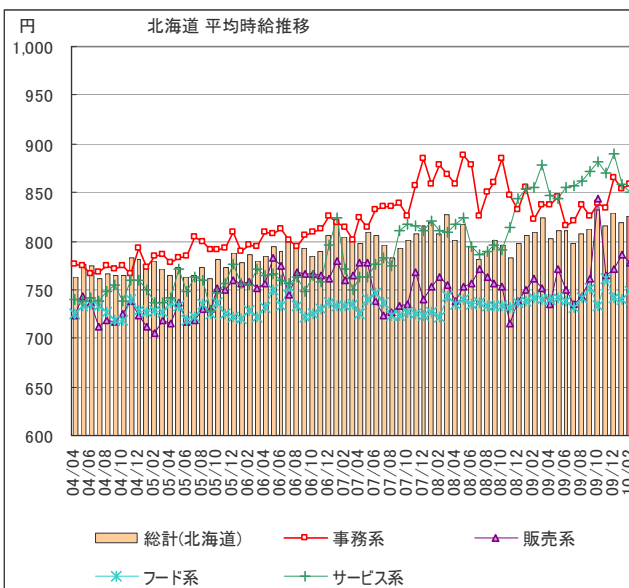

2 平均賃金調査 <エリア別詳細:北海道エリア>

付表1) 2010年02月 北海道 職種別平均時給

大分類	職種詳細	2010年02月
専門職系	看護師	¥1,186
	歯科助手・衛生士	¥928
	福祉・介護・保育	¥805
	薬剤師	¥1,600
	デザイナー	—
	WEBデザイナー	¥1,000
	編集・制作	¥814
	マスコミ	—
	インストラクター	¥700
	家庭教師	¥1,500
	塾講師	¥979
	エンジニア	—
	サポート	—
	プログラマー	¥750
	建築・土木	—
	技術職	—
	製造	¥1,400
専門職系 計		¥955
事務系	受付・秘書	¥798
	事務・アシスタント	¥775
	コールセンター	¥886
事務系 計		¥858
販売系	コンビニスタッフ	¥682
	販売	¥791
	アパレル販売	¥831
	レジ・包装	¥707
販売系 計		¥778

大分類	職種詳細	2010年02月
フード系	バーテンダー	¥750
	ホールスタッフ	¥764
	居酒屋店員	¥759
	カフェスタッフ	¥708
	厨房・キッチン	¥755
	デリバリー	—
	ファーストフード	¥713
フード系 計		¥748
サービス系	カラオケ・漫画喫茶	¥708
	ゲーム・パチンコ	¥1,007
	施設スタッフ	¥706
	ガソリンスタンド	¥758
	キャンペーン・PR	¥916
	警備	—
	店舗スタッフ	¥730
	ホテル・トラベル	¥778
	ブティックホテル	—
	エステ・マッサージ	¥876
理容・美容	¥862	
サービス系 計		¥850
運輸職系	新聞配達	—
	配送・郵便・運転手	¥849
	引越スタッフ	—
運輸職系 計		¥849
技能・労務系	軽作業	¥779
	清掃	¥692
	製造工	¥879
技能・労務系 計		¥756
総計		¥825

※単位:円 サンプル数10未満は“—”表示。

付表2) 2010年02月 北海道 職種別平均時給 高時給BEST10

	職種詳細	2010年02月
1	薬剤師	¥1,600
2	家庭教師	¥1,500
3	製造	¥1,400
4	看護師	¥1,186
5	ゲーム・パチンコ	¥1,007
6	WEBデザイナー	¥1,000
7	塾講師	¥979
8	歯科助手・衛生士	¥928
9	キャンペーン・PR	¥916
10	コールセンター	¥886

【北海道エリア平均賃金:調査概要】

- ◆集計対象広告
  - ・弊社発行のアルバイト系求人メディア シゴト情報「an」に掲載された求人広告から、下記条件の求人広告を除き集計。
    (除外対象)...人材派遣業 / 接客を含む酒類提供職種
- ◆集計対象エリア
  - ・求人募集広告の所在地が「北海道エリア」の広告。

「an report」では、弊社求人メディア掲載広告の募集賃金を定期的に集計し、毎月一回「平均賃金レポート」として発表をしています。
株式会社インテリジェンス an report編集部 E-mail: an_report@inte.co.jp