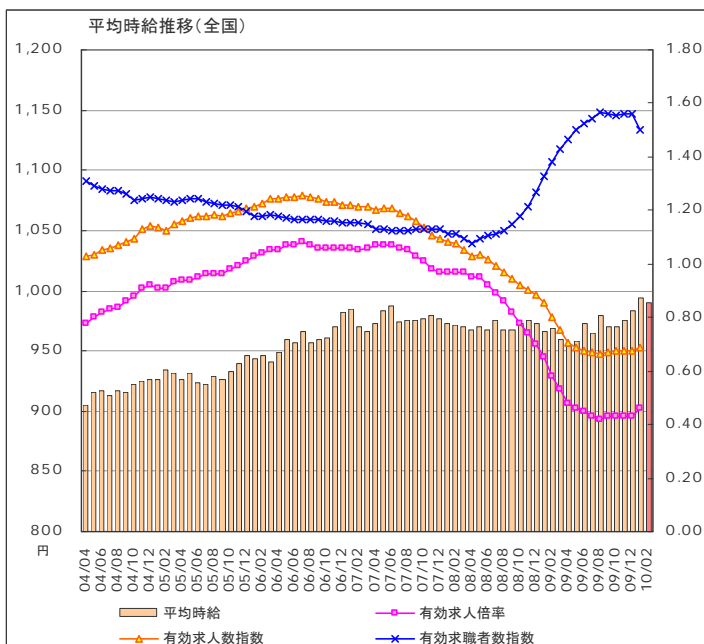

【調査概要】

◆集計対象広告

・弊社発行のアルバイト系求人メディアシゴト情報「an」に掲載された求人広告から、下記条件の求人広告を除き集計。
(除外対象)...人材派遣業 / 接客を含む酒類提供職種

◆集計対象エリア

・求人募集広告の所在地が「北海道」「関東」「東海」「関西」「九州」の5エリアの広告。

「an report」では、弊社求人メディア掲載広告の募集賃金を定期的に集計し、毎月一回「平均賃金レポート」として発表をしています。
株式会社インテリジェンス an report編集部 E-mail: an_report@inte.co.jp

1 平均賃金調査 <全国・エリア別 概要>

～2月の全国平均時給は989円。前月から5円減。～

2010年2月の全国平均時給は989円(前月994円、前年同月969円)で前月差5円減少した。前年増加率は2.1%と3ヶ月連続で増加。エリア別に見ると「関東エリア」が1,054円でもっとも高く、次いで「東海エリア」(990円)、「関西エリア」(977円)となっている。全国の前月平均時給を職種別に見ると「専門職系」が1,289円で最も高く、次いで「事務系」(1,011円)、「サービス系」(1,002円)となっている。

付表)2010年2月 職種別平均時給

金額単位:円

職種	北海道			関東			東海			関西			九州			エリア計		
	平均時給	前月増加率	前年増加率	平均時給	前月増加率	前年増加率	平均時給	前月増加率	前年増加率	平均時給	前月増加率	前年増加率	平均時給	前月増加率	前年増加率	平均時給	前月増加率	前年増加率
専門職系	¥955	6.9%	1.7%	¥1,404	-4.4%	-1.4%	¥1,281	9.0%	22.3%	¥1,228	3.5%	6.5%	¥1,068	18.2%	8.4%	¥1,289	0.0%	4.2%
事務系	¥858	0.4%	4.3%	¥1,098	1.2%	8.3%	¥968	1.5%	3.9%	¥990	-0.3%	-3.6%	¥920	0.4%	1.1%	¥1,011	1.6%	3.1%
販売系	¥778	-1.0%	2.0%	¥952	1.2%	2.8%	¥874	-9.7%	-2.8%	¥871	-3.2%	0.5%	¥773	-0.4%	3.2%	¥900	-0.7%	2.1%
フード系	¥748	1.1%	0.9%	¥987	-0.2%	0.7%	¥895	-0.5%	-1.5%	¥876	-1.0%	-1.8%	¥768	-0.8%	-0.4%	¥911	-0.7%	-1.2%
サービス系	¥850	-0.9%	-0.7%	¥1,055	0.0%	2.0%	¥1,000	0.7%	-4.8%	¥1,024	-1.5%	2.4%	¥860	-2.3%	1.2%	¥1,002	-0.8%	1.5%
運輸系	¥849	-1.8%	10.2%	¥1,000	-3.1%	2.7%	¥1,020	0.9%	-0.1%	¥937	-1.3%	-1.4%	¥823	-3.5%	-2.8%	¥967	-2.2%	-0.1%
技能・労務系	¥756	8.0%	0.5%	¥996	-0.9%	2.2%	¥977	0.5%	0.2%	¥986	-1.3%	4.0%	¥826	-1.0%	1.1%	¥960	-0.3%	2.8%
総計	¥825	0.8%	1.9%	¥1,054	-1.3%	2.7%	¥990	1.1%	1.9%	¥977	-0.8%	1.7%	¥833	0.2%	1.6%	¥989	-0.5%	2.1%

厚生労働省発表2010年1月の全国の有効求人倍率(季節調整値)は0.43倍で上昇に転じた。有効求職者数(季節調整値)は前月より-3.8%減、対する有効求人数(同)は2.1%増となった。

【全国平均賃金:調査概要】
 ◆集計対象広告
 ・弊社発行のアルバイト求人メディア シゴト情報「an」に掲載された求人広告から、下記条件の求人広告を除き集計。
 (除外対象)...人材派遣業・接客を含む酒類提供職種
 ◆集計対象エリア
 ・求人募集広告の所在地が「北海道」「関東」「東海」「関西」「九州」の5エリアの広告。
【有効求人倍率・有効求人数指数・有効求職者数指数について】
 ・有効求人倍率...厚生労働省発表時の季節調整値を使用。
 ・有効求人数指数・有効求職者数指数...有効求人・求職者数(季節調整値)をベースに2004年1月の有効求人数を1として指数化。
 ※それぞれ、2009年12月以前については、新季節指数により改定された数値に差し替え済。