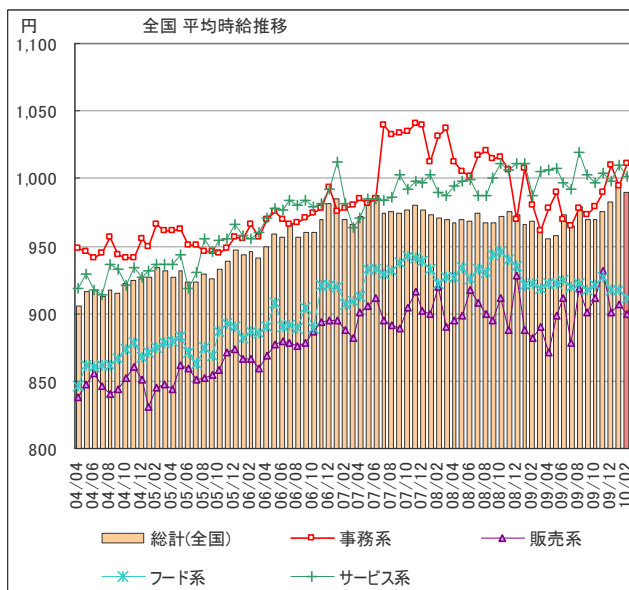

2 平均賃金調査 <エリア別詳細:全国>

付表1) 2010年02月 全国 職種別平均時給

大分類	職種詳細	2010年02月	
専門職系	看護師	¥1,630	
	歯科助手・衛生士	¥968	
	福祉・介護・保育	¥1,020	
	薬剤師	¥1,877	
	デザイナー	¥814	
	WEBデザイナー	¥921	
	編集・制作	¥944	
	マスコミ	¥947	
	インストラクター	¥917	
	家庭教師	¥1,494	
	塾講師	¥1,304	
	エンジニア	¥1,100	
	サポート	¥1,078	
	プログラマー	¥913	
	建築・土木	¥1,240	
	技術職	¥956	
	製造	¥1,053	
	専門職系 計		¥1,289
事務系	受付・秘書	¥936	
	事務・アシスタント	¥964	
	コールセンター	¥1,071	
事務系 計		¥1,011	
販売系	コンビニスタッフ	¥819	
	販売	¥956	
	アパレル販売	¥872	
	レジ・包装	¥854	
販売系 計		¥900	

大分類	職種詳細	2010年02月
フード系	バーテンダー	¥1,122
	ホールスタッフ	¥912
	居酒屋店員	¥945
	カフェスタッフ	¥875
	厨房・キッチン	¥888
	デリバリー	¥885
	ファーストフード	¥843
フード系 計		¥911
サービス系	カラオケ・漫画喫茶	¥849
	ゲーム・パチンコ	¥1,174
	施設スタッフ	¥838
	ガソリンスタンド	¥869
	キャンペーン・PR	¥1,182
	警備	¥916
	店舗スタッフ	¥811
	ホテル・トラベル	¥888
	ブティックホテル	¥869
	エステ・マッサージ	¥952
	理容・美容	¥880
サービス系 計		¥1,002
運輸職系	新聞配達	¥1,008
	配送・郵便・運転手	¥929
	引越スタッフ	¥1,038
運輸職系 計		¥967
技能・労務系	軽作業	¥955
	清掃	¥945
	製造工	¥990
技能・労務系 計		¥960
総計		¥989

※単位:円 サンプル数10未満は“-”表示。

付表2) 2010年02月 全国 職種別平均時給 高時給BEST10

	職種詳細	2010年02月
1	薬剤師	¥1,877
2	看護師	¥1,630
3	家庭教師	¥1,494
4	塾講師	¥1,304
5	建築・土木	¥1,240
6	キャンペーン・PR	¥1,182
7	ゲーム・パチンコ	¥1,174
8	バーテンダー	¥1,122
9	営業・企画営業	¥1,102
10	エンジニア	¥1,100

【全国平均賃金:調査概要】

- ◆集計対象広告
  - ・弊社発行のアルバイト系求人メディア シゴト情報「an」に掲載された求人広告から、下記条件の求人広告を除き集計。
    (除外対象)...人材派遣業 / 接客を含む酒類提供職種
- ◆集計対象エリア
  - ・求人募集広告の所在地が「北海道」「関東」「東海」「関西」「九州」の5エリアの広告。

「an report」では、弊社求人メディア掲載広告の募集賃金を定期的に集計し、毎月一回「平均賃金レポート」として発表をしています。
株式会社インテリジェンス an report編集部 E-mail: an_report@inte.co.jp