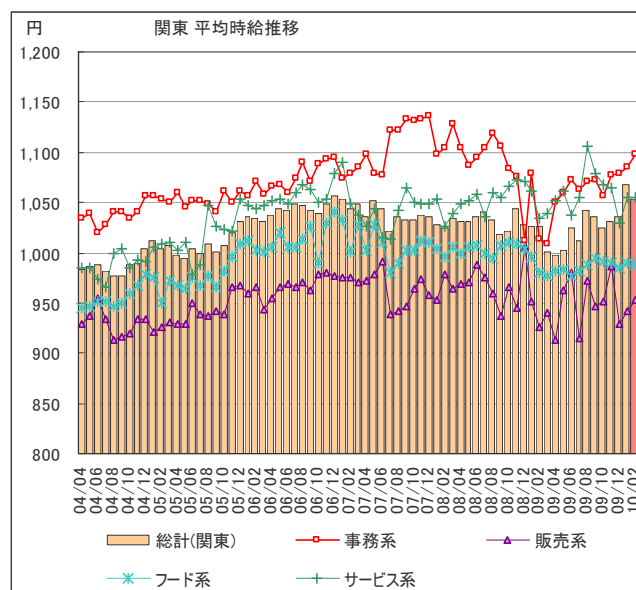

1 平均賃金調査 <全国・エリア別 概要>

～2月の全国平均時給は989円。前月から5円減。～

2010年2月の全国平均時給は989円(前月994円、前年同月969円)で前月差5円減少した。前年増加率は2.1%と3ヶ月連続で増加。エリア別に見ると「関東エリア」が1,054円でもっとも高く、次いで「東海エリア」(990円)、「関西エリア」(977円)となっている。全国の前月平均時給を職種別に見ると「専門職系」が1,289円で最も高く、次いで「事務系」(1,011円)、「サービス系」(1,002円)となっている。

※単位:円 サンプル数10未満は“—”表示。

付表2) 2010年02月 関東 職種別平均時給 高時給BEST10

	職種詳細	2010年02月
1	薬剤師	¥1,982
2	看護師	¥1,801
3	家庭教師	¥1,700
4	塾講師	¥1,362
5	建築・土木	¥1,277
6	パーテンドー	¥1,265
7	キャンペーン・PR	¥1,247
8	コールセンター	¥1,215
9	営業・企画営業	¥1,208
10	ゲーム・パチンコ	¥1,196

【関東エリア平均賃金調査概要】

◆集計対象広告

・弊社発行のアルバイト系求人メディアシゴト情報「an」に掲載された求人広告から、下記条件の求人広告を除き集計。
(除外対象)...人材派遣業/接客を含む酒類提供職種

◆集計対象エリア

・求人募集広告の所在地が「関東エリア」の広告。

「an report」では、弊社求人メディア掲載広告の募集賃金を定期的に集計し、毎月一回「平均賃金レポート」として発表をしています。
株式会社インテリジェンス an report編集部 E-mail: an_report@inte.co.jp