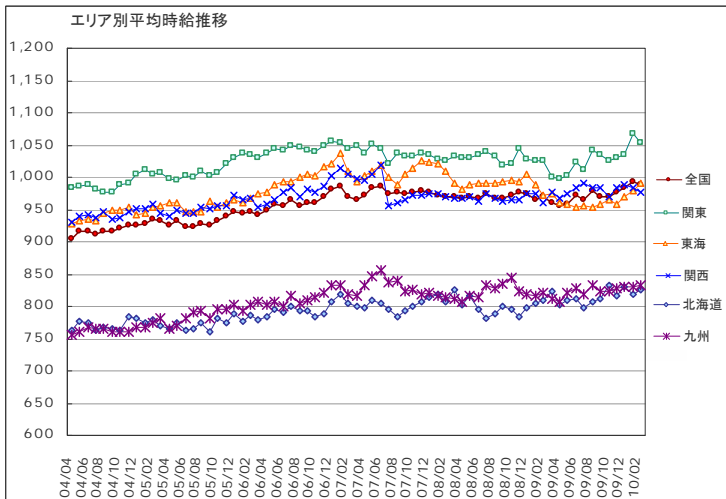

【調査概要】

◆集計対象広告

・弊社発行のアルバイト系求人メディアシゴト情報「an」に掲載された求人広告から、下記条件の求人広告を除き集計。
(除外対象)...人材派遣業 / 接客を含む酒類提供職種

◆集計対象エリア

・求人募集広告の所在地が「北海道」「関東」「東海」「関西」「九州」の5エリアの広告。

「an report」では、弊社求人メディア掲載広告の募集賃金を定期的に集計し、毎月一回「平均賃金レポート」として発表をしています。
株式会社インテリジェンス an report編集部 E-mail: an_report@inte.co.jp

1 平均賃金調査 <全国・エリア別 概要>

～2月の全国平均時給は989円。前月から5円減。～

2010年2月の全国平均時給は989円(前月994円、前年同月969円)で前月差5円減少した。前年増加率は2.1%と3ヶ月連続で増加。エリア別に見ると「関東エリア」が1,054円でもっとも高く、次いで「東海エリア」(990円)、「関西エリア」(977円)となっている。全国の前月平均時給を職種別に見ると「専門職系」が1,289円で最も高く、次いで「事務系」(1,011円)、「サービス系」(1,002円)となっている。

付表)2010年2月 職種別平均時給

金額単位:円

職種	北海道			関東			東海			関西			九州			エリア計		
	平均時給	前月増加率	前年増加率	平均時給	前月増加率	前年増加率	平均時給	前月増加率	前年増加率	平均時給	前月増加率	前年増加率	平均時給	前月増加率	前年増加率	平均時給	前月増加率	前年増加率
専門職系	¥955	6.9%	1.7%	¥1,404	-4.4%	-1.4%	¥1,281	9.0%	22.3%	¥1,228	3.5%	6.5%	¥1,068	18.2%	8.4%	¥1,289	0.0%	4.2%
事務系	¥858	0.4%	4.3%	¥1,098	1.2%	8.3%	¥968	1.5%	3.9%	¥990	-0.3%	-3.6%	¥920	0.4%	1.1%	¥1,011	1.6%	3.1%
販売系	¥778	-1.0%	2.0%	¥952	1.2%	2.8%	¥874	-9.7%	-2.8%	¥871	-3.2%	0.5%	¥773	-0.4%	3.2%	¥900	-0.7%	2.1%
フード系	¥748	1.1%	0.9%	¥987	-0.2%	0.7%	¥895	-0.5%	-1.5%	¥876	-1.0%	-1.8%	¥768	-0.8%	-0.4%	¥911	-0.7%	-1.2%
サービス系	¥850	-0.9%	-0.7%	¥1,055	0.0%	2.0%	¥1,000	0.7%	-4.8%	¥1,024	-1.5%	2.4%	¥860	-2.3%	1.2%	¥1,002	-0.8%	1.5%
運輸系	¥849	-1.8%	10.2%	¥1,000	-3.1%	2.7%	¥1,020	0.9%	-0.1%	¥937	-1.3%	-1.4%	¥823	-3.5%	-2.8%	¥967	-2.2%	-0.1%
技能・労務系	¥756	8.0%	0.5%	¥996	-0.9%	2.2%	¥977	0.5%	0.2%	¥986	-1.3%	4.0%	¥826	-1.0%	1.1%	¥960	-0.3%	2.8%
総計	¥825	0.8%	1.9%	¥1,054	-1.3%	2.7%	¥990	1.1%	1.9%	¥977	-0.8%	1.7%	¥833	0.2%	1.6%	¥989	-0.5%	2.1%

厚生労働省発表2010年1月の全国の有効求人倍率(季節調整値)は0.43倍で上昇に転じた。有効求職者数(季節調整値)は前月より-3.8%減、対する有効求人数(同)は2.1%増となった。

【全国平均賃金:調査概要】
 ◆集計対象広告
 ・弊社発行のアルバイト求人メディア シゴト情報「an」に掲載された求人広告から、下記条件の求人広告を除き集計。
 (除外対象)...人材派遣業・接客を含む酒類提供職種
 ◆集計対象エリア
 ・求人募集広告の所在地が「北海道」「関東」「東海」「関西」「九州」の5エリアの広告。
【有効求人倍率・有効求人数指数・有効求職者数指数について】
 ・有効求人倍率...厚生労働省発表時の季節調整値を使用。
 ・有効求人数指数・有効求職者数指数...有効求人・求職者数(季節調整値)をベースに2004年1月の有効求人数を1として指数化。
 ※それぞれ、2009年12月以前については、新季節指数により改定された数値に差し替え済。