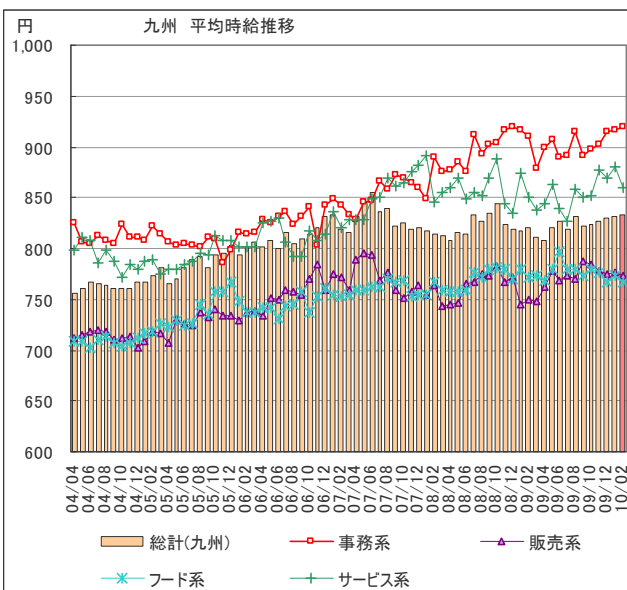

2 平均賃金調査 <エリア別詳細:九州エリア>

付表1) 2010年02月 九州・沖縄 職種別平均時給

大分類	職種詳細	2010年02月	
専門職系	看護師	¥800	
	歯科助手・衛生士	¥874	
	福祉・介護・保育	¥941	
	薬剤師	¥1,686	
	デザイナー	—	
	WEBデザイナー	¥878	
	編集・制作	¥817	
	マスコミ	¥896	
	インストラクター	¥789	
	家庭教師	¥1,000	
	塾講師	¥1,446	
	エンジニア	—	
	サポート	—	
	プログラマー	¥1,150	
	建築・土木	—	
	技術職	¥855	
	製造	—	
	専門職系 計		¥1,068
	事務系	受付・秘書	¥850
事務・アシスタント		¥802	
コールセンター		¥969	
事務系 計		¥920	
販売系	コンビニスタッフ	¥691	
	販売	¥802	
	アパレル販売	¥797	
	レジ・包装	¥733	
販売系 計		¥773	

大分類	職種詳細	2010年02月
フード系	バーテンダー	¥790
	ホールスタッフ	¥774
	居酒屋店員	¥777
	カフェスタッフ	¥770
	厨房・キッチン	¥758
	デリバリー	¥735
	ファーストフード	¥744
フード系 計		¥768
サービス系	カラオケ・漫画喫茶	¥718
	ゲーム・パチンコ	¥1,018
	施設スタッフ	¥725
	ガソリンスタンド	¥756
	キャンペーン・PR	¥1,051
	警備	¥829
	店舗スタッフ	¥752
	ホテル・トラベル	¥825
	ブティックホテル	¥820
	エステ・マッサージ	¥826
	理容・美容	¥747
サービス系 計		¥860
運輸職系	新聞配達	—
	配送・郵便・運転手	¥811
	引越スタッフ	¥855
運輸職系 計		¥823
技能・労務系	軽作業	¥848
	清掃	¥792
	製造工	¥839
技能・労務系 計		¥826
総計		¥833

※単位:円 サンプル数10未満は“—”表示。

付表2) 2010年02月 九州・沖縄 職種別平均時給 高時給BEST10

	職種詳細	2010年02月
1	薬剤師	¥1,686
2	塾講師	¥1,446
3	プログラマー	¥1,150
4	キャンペーン・PR	¥1,051
5	ゲーム・パチンコ	¥1,018
6	家庭教師	¥1,000
7	コールセンター	¥969
8	福祉・介護・保育	¥941
9	マスコミ	¥896
10	営業・企画営業	¥884

【九州エリア平均賃金:調査概要】

- ◆集計対象広告
  - ・弊社発行のアルバイト系求人メディア シゴト情報「an」に掲載された求人広告から、下記条件の求人広告を除き集計。
    (除外対象)...人材派遣業/接客を含む酒類提供職種
- ◆集計対象エリア
  - ・求人募集広告の所在地が「九州エリア」の広告。

「an report」では、弊社求人メディア掲載広告の募集賃金を定期的に集計し、毎月一回「平均賃金レポート」として発表をしています。
株式会社インテリジェンス an report編集部 E-mail: an_report@inte.co.jp