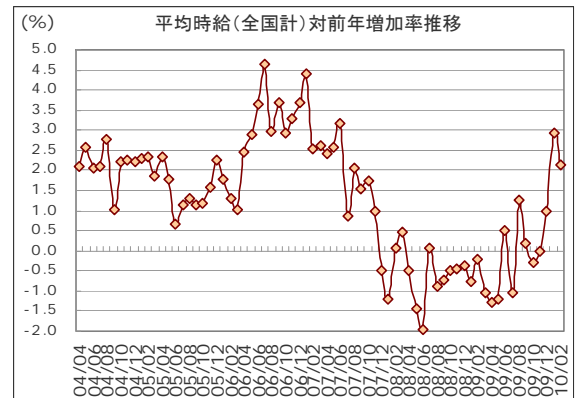

【調査概要】

◆集計対象広告

・弊社発行のアルバイト系求人メディアシゴト情報「an」に掲載された求人広告から、下記条件の求人広告を除き集計。
(除外対象)...人材派遣業 / 接客を含む酒類提供職種

◆集計対象エリア

・求人募集広告の所在地が「北海道」「関東」「東海」「関西」「九州」の5エリアの広告。

「an report」では、弊社求人メディア掲載広告の募集賃金を定期的に集計し、毎月一回「平均賃金レポート」として発表をしています。
株式会社インテリジェンス an report編集部 E-mail: an_report@inte.co.jp

1 平均賃金調査 <全国・エリア別 概要>

～2月の全国平均時給は989円。前月から5円減。～

2010年2月の全国平均時給は989円(前月994円、前年同月969円)で前月差5円減少した。前年増加率は2.1%と3ヶ月連続で増加。エリア別に見ると「関東エリア」が1,054円でもっとも高く、次いで「東海エリア」(990円)、「関西エリア」(977円)となっている。全国の前月平均時給を職種別に見ると「専門職系」が1,289円で最も高く、次いで「事務系」(1,011円)、「サービス系」(1,002円)となっている。

付表)2010年2月 職種別平均時給

金額単位:円

職種	北海道			関東			東海			関西			九州			エリア計		
	平均時給	前月増加率	前年増加率	平均時給	前月増加率	前年増加率	平均時給	前月増加率	前年増加率	平均時給	前月増加率	前年増加率	平均時給	前月増加率	前年増加率	平均時給	前月増加率	前年増加率
専門職系	¥955	6.9%	1.7%	¥1,404	-4.4%	-1.4%	¥1,281	9.0%	22.3%	¥1,228	3.5%	6.5%	¥1,068	18.2%	8.4%	¥1,289	0.0%	4.2%
事務系	¥858	0.4%	4.3%	¥1,098	1.2%	8.3%	¥968	1.5%	3.9%	¥990	-0.3%	-3.6%	¥920	0.4%	1.1%	¥1,011	1.6%	3.1%
販売系	¥778	-1.0%	2.0%	¥952	1.2%	2.8%	¥874	-9.7%	-2.8%	¥871	-3.2%	0.5%	¥773	-0.4%	3.2%	¥900	-0.7%	2.1%
フード系	¥748	1.1%	0.9%	¥987	-0.2%	0.7%	¥895	-0.5%	-1.5%	¥876	-1.0%	-1.8%	¥768	-0.8%	-0.4%	¥911	-0.7%	-1.2%
サービス系	¥850	-0.9%	-0.7%	¥1,055	0.0%	2.0%	¥1,000	0.7%	-4.8%	¥1,024	-1.5%	2.4%	¥860	-2.3%	1.2%	¥1,002	-0.8%	1.5%
運輸系	¥849	-1.8%	10.2%	¥1,000	-3.1%	2.7%	¥1,020	0.9%	-0.1%	¥937	-1.3%	-1.4%	¥823	-3.5%	-2.8%	¥967	-2.2%	-0.1%
技能・労務系	¥756	8.0%	0.5%	¥996	-0.9%	2.2%	¥977	0.5%	0.2%	¥986	-1.3%	4.0%	¥826	-1.0%	1.1%	¥960	-0.3%	2.8%
総計	¥825	0.8%	1.9%	¥1,054	-1.3%	2.7%	¥990	1.1%	1.9%	¥977	-0.8%	1.7%	¥833	0.2%	1.6%	¥989	-0.5%	2.1%

厚生労働省発表2010年1月の全国の有効求人倍率(季節調整値)は0.43倍で上昇に転じた。有効求職者数(季節調整値)は前月より-3.8%減、対する有効求人数(同)は2.1%増となった。

【全国平均賃金:調査概要】
 ◆集計対象広告
 ・弊社発行のアルバイト求人メディア シゴト情報「an」に掲載された求人広告から、下記条件の求人広告を除き集計。
 (除外対象)...人材派遣業・接客を含む酒類提供職種
 ◆集計対象エリア
 ・求人募集広告の所在地が「北海道」「関東」「東海」「関西」「九州」の5エリアの広告。
【有効求人倍率・有効求人数指数・有効求職者数指数について】
 ・有効求人倍率...厚生労働省発表時の季節調整値を使用。
 ・有効求人数指数・有効求職者数指数...有効求人・求職者数(季節調整値)をベースに2004年1月の有効求人数を1として指数化。
 ※それぞれ、2009年12月以前については、新季節指数により改定された数値に差し替え済。