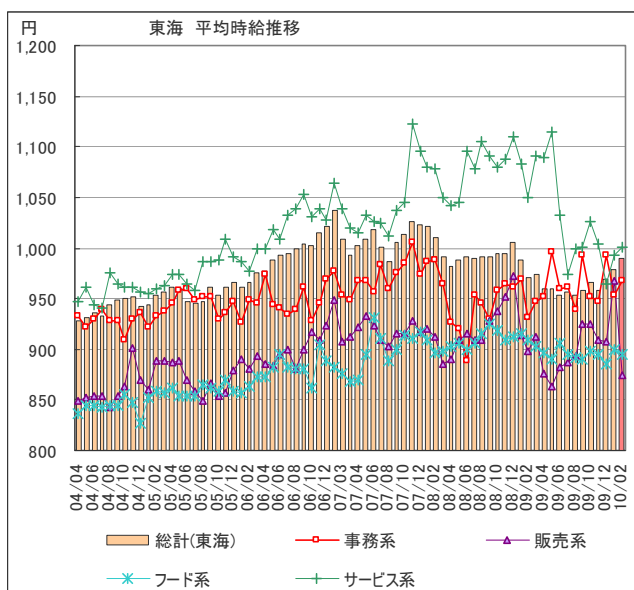

2 平均賃金調査 <エリア別詳細:東海エリア>

付表1) 2010年02月 東海 職種別平均時給

大分類	職種詳細	2010年02月	
専門職系	看護師	¥1,239	
	歯科助手・衛生士	¥895	
	福祉・介護・保育	¥941	
	薬剤師	¥1,881	
	デザイナー	¥800	
	WEBデザイナー	¥800	
	編集・制作	—	
	マスコミ	¥900	
	インストラクター	¥869	
	家庭教師	—	
	塾講師	¥1,208	
	エンジニア	—	
	サポート	—	
	プログラマー	—	
	建築・土木	¥900	
	技術職	¥1,050	
	製造	¥1,000	
	専門職系 計		¥1,281
	事務系	受付・秘書	¥888
事務・アシスタント		¥934	
コールセンター		¥1,077	
事務系 計		¥968	
販売系	コンビニスタッフ	¥797	
	販売	¥877	
	アパレル販売	¥903	
	レジ・包装	¥876	
販売系 計		¥874	

大分類	職種詳細	2010年02月
フード系	バーテンダー	¥1,208
	ホールスタッフ	¥905
	居酒屋店員	¥923
	カフェスタッフ	¥861
	厨房・キッチン	¥888
	デリバリー	¥857
	ファーストフード	¥869
フード系 計		¥895
サービス系	カラオケ・漫画喫茶	¥855
	ゲーム・パチンコ	¥1,268
	施設スタッフ	¥899
	ガソリンスタンド	¥895
	キャンペーン・PR	¥1,014
	警備	¥948
	店舗スタッフ	¥824
	ホテル・トラベル	¥1,010
	ブティックホテル	¥848
	エステ・マッサージ	¥888
	理容・美容	¥892
サービス系 計		¥1,000
運輸職系	新聞配達	¥1,098
	配送・郵便・運転手	¥946
	引越スタッフ	¥1,084
運輸職系 計		¥1,020
技能・労務系	軽作業	¥981
	清掃	¥885
	製造工	¥1,004
技能・労務系 計		¥977
総計		¥990

※単位:円 サンプル数10未満は“—”表示。

付表2) 2010年02月 東海 職種別平均時給 高時給BEST10

	職種詳細	2010年02月
1	薬剤師	¥1,881
2	ゲーム・パチンコ	¥1,268
3	看護師	¥1,239
4	バーテンダー	¥1,208
5	塾講師	¥1,208
6	新聞配達	¥1,098
7	引越スタッフ	¥1,084
8	コールセンター	¥1,077
9	技術職	¥1,050
10	キャンペーン・PR	¥1,014

【東海エリア平均賃金:調査概要】

- ◆集計対象広告
  - ・弊社発行のアルバイト系求人メディア シゴト情報「an」に掲載された求人広告から、下記条件の求人広告を除き集計。
    (除外対象)...人材派遣業 / 接客を含む酒類提供職種
- ◆集計対象エリア
  - ・求人募集広告の所在地が「東海エリア」の広告。

「an report」では、弊社求人メディア掲載広告の募集賃金を定期的に集計し、毎月一回「平均賃金レポート」として発表をしています。
株式会社インテリジェンス an report編集部 E-mail: an_report@inte.co.jp