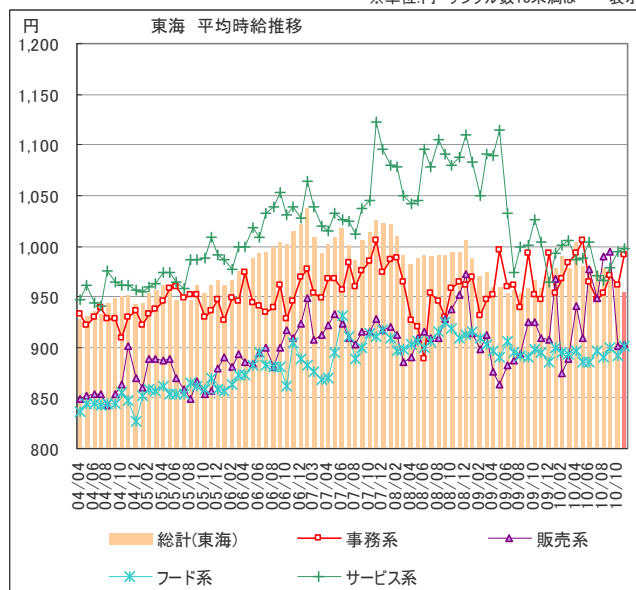

2 平均賃金調査 <エリア別詳細:東海エリア>

付表1) 2010年11月 東海 職種別平均時給

大分類	職種詳細	2010年11月
専門職系	看護師	¥1,156
	歯科助手・衛生士	¥927
	福祉・介護・保育	¥929
	薬剤師	¥1,840
	デザイナー	—
	WEBデザイナー	—
	編集・制作	¥848
	マスコミ	—
	インストラクター	¥815
	家庭教師	¥1,150
	塾講師	¥1,198
	エンジニア	—
	サポート	—
	プログラマー	¥1,000
	建築・土木	—
	技術職	¥1,360
	製造	¥800
専門職系 計		¥1,066
事務系	受付・秘書	¥857
	事務・アシスタント	¥920
	コールセンター	¥1,094
事務系 計		¥992
販売系	コンビニスタッフ	¥792
	販売	¥958
	アパレル販売	¥888
	レジ・包装	¥859
販売系 計		¥902

大分類	職種詳細	2010年11月
フード系	バーテンダー	¥1,155
	ホールスタッフ	¥900
	居酒屋店員	¥958
	カフェスタッフ	¥881
	厨房・キッチン	¥892
	デリバリー	¥834
	ファーストフード	¥843
フード系 計		¥901
サービス系	カラオケ・漫画喫茶	—
	ゲーム・パチンコ	¥1,122
	施設スタッフ	¥893
	ガソリンスタンド	¥904
	キャンペーン・PR	¥1,264
	警備	¥942
	店舗スタッフ	¥818
	ホテル・トラベル	¥845
	ブティックホテル	¥835
	エステ・マッサージ	¥927
	理容・美容	¥890
サービス系 計		¥998
運輸職系	新聞配達	¥1,041
	配送・郵便・運転手	¥857
	引越スタッフ	¥1,066
運輸職系 計		¥1,004
技能・労務系	軽作業	¥948
	清掃	¥852
	製造工	¥1,044
技能・労務系 計		¥956
総計		¥955

※単位:円 サンプル数10未満は“—”表示。

付表2) 2010年11月 東海 職種別平均時給 高時給BEST10

	職種詳細	2010年11月
1	薬剤師	¥1,840
2	技術職	¥1,360
3	キャンペーン・PR	¥1,264
4	塾講師	¥1,198
5	看護師	¥1,156
5	営業・企画営業	¥1,156
7	バーテンダー	¥1,155
8	家庭教師	¥1,150
9	ゲーム・パチンコ	¥1,122
10	コールセンター	¥1,094

【東海エリア平均賃金:調査概要】

- ◆集計対象広告
  - ・弊社発行のアルバイト系求人メディア シゴト情報「an」に掲載された求人広告から、下記条件の求人広告を除き集計。
    (除外対象)...人材派遣業 / 接客を含む酒類提供職種
- ◆集計対象エリア
  - ・求人募集広告の所在地が「東海エリア」の広告。

「an report」では、弊社求人メディア掲載広告の募集賃金を定期的に集計し、毎月一回「平均賃金レポート」として発表をしています。
株式会社インテリジェンス an report編集部 E-mail: an_report@inte.co.jp