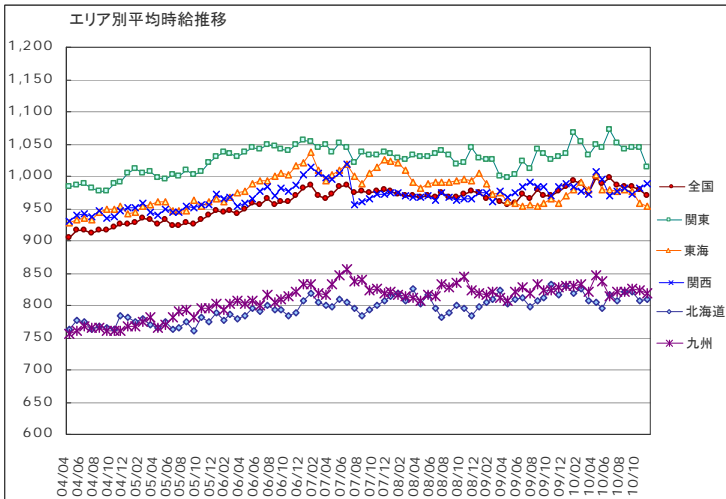

# 1 平均賃金調査 <全国・エリア別 概要>

## ～11月の全国平均時給は970円。前月から10円減。～

2010年11月の全国平均時給は970円(前月980円、前年同月976円)で前月差10円減少し、前年増加率は-0.6%と12ヶ月振りに減少傾向となった。

エリア別に見ると「関東エリア」が1,013円でもっとも高く、次いで「関西エリア」(988円)、「東海エリア」(955円)となっている。全国の平均時給を職種別に見ると「専門職系」が1,168円で最も高く、次いで「運輸職系」(1,026円)、「事務系」(1,009円)となっている。

付表)2010年11月 職種別平均時給

金額単位:円

職種	北海道			関東			東海			関西			九州			エリア計		
	平均時給	前月増加率	前年増加率	平均時給	前月増加率	前年増加率	平均時給	前月増加率	前年増加率	平均時給	前月増加率	前年増加率	平均時給	前月増加率	前年増加率	平均時給	前月増加率	前年増加率
専門職系	¥894	-1.6%	0.8%	¥1,254	-5.5%	-1.5%	¥1,066	-0.7%	-2.9%	¥1,188	1.6%	-1.7%	¥865	-1.7%	-3.6%	¥1,168	-3.0%	-1.2%
事務系	¥858	1.3%	3.0%	¥1,072	-3.9%	-0.4%	¥992	3.1%	4.7%	¥1,045	2.4%	4.7%	¥898	-2.6%	-0.5%	¥1,009	-1.6%	1.9%
販売系	¥782	-0.1%	2.2%	¥939	-3.8%	-4.7%	¥902	0.2%	-0.7%	¥893	-4.8%	1.4%	¥795	-0.7%	2.3%	¥903	-2.8%	-3.2%
フード系	¥761	2.0%	-0.2%	¥975	-0.1%	-1.5%	¥901	1.1%	0.7%	¥898	1.3%	0.0%	¥774	-0.7%	-0.3%	¥925	1.6%	-0.2%
サービス系	¥813	-1.3%	-6.6%	¥1,025	-2.7%	-3.7%	¥998	0.3%	-0.7%	¥1,044	-0.3%	1.6%	¥813	-1.8%	-7.4%	¥993	-1.2%	-1.1%
運輸職系	¥760	-4.2%	-6.1%	¥1,070	3.6%	8.8%	¥1,004	-1.2%	-3.8%	¥996	-1.5%	7.3%	¥815	-0.9%	-5.3%	¥1,026	2.7%	7.7%
技能・労務系	¥770	1.2%	5.7%	¥992	0.4%	1.2%	¥956	-0.5%	-1.0%	¥949	0.7%	-3.9%	¥842	1.2%	4.0%	¥942	0.0%	-0.1%
総計	¥809	0.3%	-0.8%	¥1,013	-3.0%	-1.7%	¥955	-0.4%	-0.4%	¥988	0.5%	0.5%	¥819	-0.5%	-0.9%	¥970	-1.1%	-0.6%

厚生労働省発表2010年10月の全国の有効求人倍率(季節調整値)は0.56倍と6ヶ月連続で改善した。  
有効求職者数(季節調整値)は前月より0.7%増となったものの、有効求人数も(同)2.5%増となった。

**【全国平均賃金: 調査概要】**  
 ◆集計対象広告  
 ・弊社発行のアルバイト系求人メディア「シゴト情報「an」」に掲載された求人広告から、下記条件の求人広告を除き集計。  
 (除外対象)...人材派遣業/接客を含む酒類提供職種  
 ◆集計対象エリア  
 ・求人募集広告の所在地が「北海道」「関東」「東海」「関西」「九州」の5エリアの広告。  
**【有効求人倍率・有効求人数指数・有効求職者数指数について】**  
 ・有効求人倍率...厚生労働省発表時の季節調整値を使用。  
 ・有効求人数指数・有効求職者数指数...有効求人・求職者数(季節調整値)をベースに2004年1月の有効求人数を1として指数化。  
 ※それぞれ、2009年12月以前については、新季節指数により改定された数値に差し替え済。