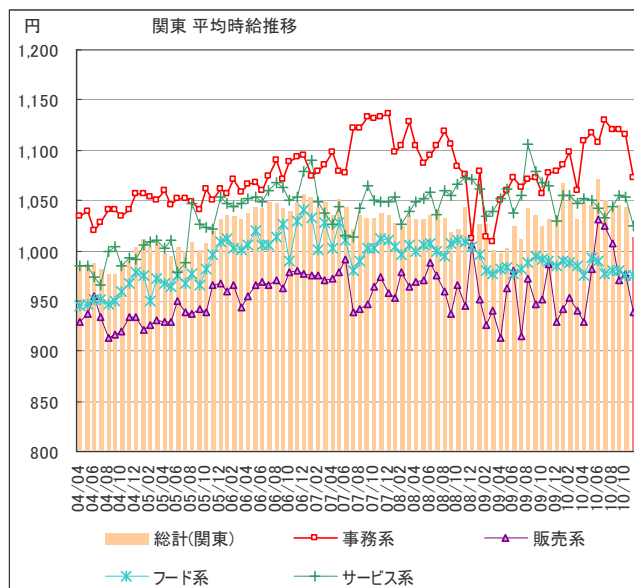

2 平均賃金調査 <エリア別詳細:関東エリア>

付表1) 2010年11月 関東 職種別平均時給

大分類	職種詳細	2010年11月	
専門職系	看護師	¥1,490	
	歯科助手・衛生士	¥1,042	
	福祉・介護・保育	¥1,044	
	薬剤師	¥1,383	
	デザイナー	¥1,000	
	WEBデザイナー	¥982	
	編集・制作	¥967	
	マスコミ	¥879	
	インストラクター	¥937	
	家庭教師	¥1,624	
	塾講師	¥1,585	
	エンジニア	¥1,049	
	サポート	¥1,198	
	プログラマー	¥1,021	
	建築・土木	—	
	技術職	¥950	
	製造	¥1,000	
	専門職系 計		¥1,254
	事務系	受付・秘書	¥977
		事務・アシスタント	¥1,059
コールセンター		¥1,127	
事務系 計		¥1,072	
販売系	コンビニスタッフ	¥889	
	販売	¥966	
	アパレル販売	¥925	
	レジ・包装	¥940	
販売系 計		¥939	

大分類	職種詳細	2010年11月	
フード系	バーテンダー	¥1,193	
	ホールスタッフ	¥985	
	居酒屋店員	¥1,007	
	カフェスタッフ	¥940	
	厨房・キッチン	¥965	
	デリバリー	¥886	
	ファーストフード	¥932	
	フード系 計		¥975
サービス系	カラオケ・漫画喫茶	¥895	
	ゲーム・パチンコ	¥1,189	
	施設スタッフ	¥876	
	ガソリンスタンド	¥945	
	キャンペーン・PR	¥1,162	
	警備	¥1,075	
	店舗スタッフ	¥1,148	
	ホテル・トラベル	¥920	
	ブティックホテル	¥829	
	エステ・マッサージ	¥992	
	理容・美容	¥1,097	
サービス系 計		¥1,025	
運輸職系	新聞配達	¥996	
	配送・郵便・運転手	¥1,016	
	引越スタッフ	¥1,200	
運輸職系 計		¥1,070	
技能・労務系	軽作業	¥964	
	清掃	¥945	
	製造工	¥1,082	
技能・労務系 計		¥992	
総計		¥1,013	

※単位:円 サンプル数10未満は“-”表示。

付表2) 2010年11月 関東 職種別平均時給 高時給BEST10

	職種詳細	2010年11月
1	家庭教師	¥1,624
2	塾講師	¥1,585
3	看護師	¥1,490
4	薬剤師	¥1,383
5	引越スタッフ	¥1,200
6	サポート	¥1,198
7	バーテンダー	¥1,193
8	ゲーム・パチンコ	¥1,189
9	キャンペーン・PR	¥1,162
10	店舗スタッフ	¥1,148

【関東エリア平均賃金調査概要】

◆集計対象広告

・弊社発行のアルバイト系求人メディアシゴト情報「an」に掲載された求人広告から、下記条件の求人広告を除き集計。
(除外対象)...人材派遣業/接客を含む酒類提供職種

◆集計対象エリア

・求人募集広告の所在地が「関東エリア」の広告。

「an report」では、弊社求人メディア掲載広告の募集賃金を定期的に集計し、毎月一回「平均賃金レポート」として発表をしています。
株式会社インテリジェンス an report編集部 E-mail: an_report@inte.co.jp