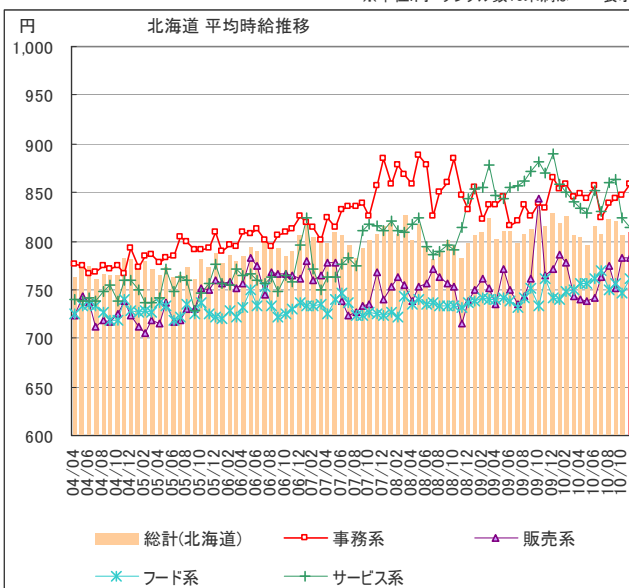

2 平均賃金調査 <エリア別詳細：北海道エリア>

付表1) 2010年11月 北海道 職種別平均時給

大分類	職種詳細	2010年11月	
専門職系	看護師	¥1,213	
	歯科助手・衛生士	¥876	
	福祉・介護・保育	¥810	
	薬剤師	—	
	デザイナー	—	
	WEBデザイナー	¥794	
	編集・制作	¥900	
	マスコミ	—	
	インストラクター	¥785	
	家庭教師	¥1,239	
	塾講師	¥1,145	
	エンジニア	—	
	サポート	—	
	プログラマー	—	
	建築・土木	—	
	技術職	¥700	
	製造	—	
	専門職系 計		¥894
	事務系	受付・秘書	¥897
事務・アシスタント		¥768	
コールセンター		¥879	
事務系 計		¥858	
販売系	コンビニスタッフ	¥701	
	販売	¥762	
	アパレル販売	¥834	
	レジ・包装	¥704	
販売系 計		¥782	

大分類	職種詳細	2010年11月	
フード系	バーテンダー	¥950	
	ホールスタッフ	¥762	
	居酒屋店員	¥780	
	カフェスタッフ	¥715	
	厨房・キッチン	¥731	
	デリバリー	¥722	
	ファーストフード	¥728	
	フード系 計		¥761
サービス系	カラオケ・漫画喫茶	¥727	
	ゲーム・パチンコ	¥1,002	
	施設スタッフ	¥718	
	ガソリンスタンド	¥726	
	キャンペーン・PR	¥881	
	警備	¥768	
	店舗スタッフ	¥719	
	ホテル・トラベル	¥719	
	ブティックホテル	¥691	
	エステ・マッサージ	¥918	
	理容・美容	¥700	
サービス系 計		¥813	
運輸職系	新聞配達	—	
	配送・郵便・運転手	¥760	
	引越スタッフ	—	
運輸職系 計		¥760	
技能・労務系	軽作業	¥783	
	清掃	¥760	
	製造工	¥764	
技能・労務系 計		¥770	
総計		¥809	

※単位:円 サンプル数10未満は“—”表示。

付表2) 2010年11月 北海道 職種別平均時給 高時給BEST10

	職種詳細	2010年11月
1	家庭教師	¥1,239
2	看護師	¥1,213
3	塾講師	¥1,145
4	ゲーム・パチンコ	¥1,002
5	バーテンダー	¥950
6	エステ・マッサージ	¥918
7	編集・制作	¥900
8	受付・秘書	¥897
9	キャンペーン・PR	¥881
10	コールセンター	¥879

【北海道エリア平均賃金：調査概要】

- ◆集計対象広告
  - ・弊社発行のアルバイト系求人メディア シゴト情報「an」に掲載された求人広告から、下記条件の求人広告を除き集計。
    (除外対象)...人材派遣業 / 接客を含む酒類提供職種
- ◆集計対象エリア
  - ・求人募集広告の所在地が「北海道エリア」の広告。

「an report」では、弊社求人メディア掲載広告の募集賃金を定期的に集計し、毎月一回「平均賃金レポート」として発表をしています。
株式会社インテリジェンス an report編集部 E-mail: an_report@inte.co.jp