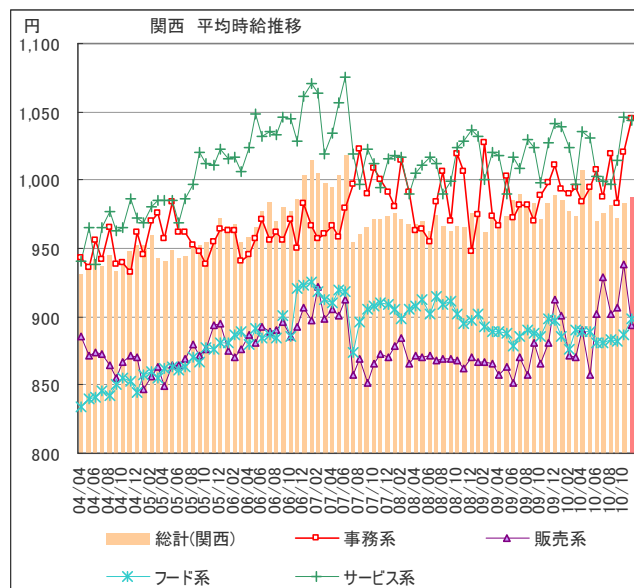

【関西エリア平均賃金:調査概要】

◆集計対象広告

・弊社発行のアルバイト系求人メディア シゴト情報「an」に掲載された求人広告から、下記条件の求人広告を除き集計。

(除外対象)...人材派遣業/接客を含む酒類提供職種

◆集計対象エリア

・求人募集広告の所在地が「関西エリア」の広告。

「an report」では、弊社求人メディア掲載広告の募集賃金を定期的に集計し、毎月一回「平均賃金レポート」として発表をしています。  
株式会社インテリジェンス an report編集部 E-mail: an\_report@inte.co.jp