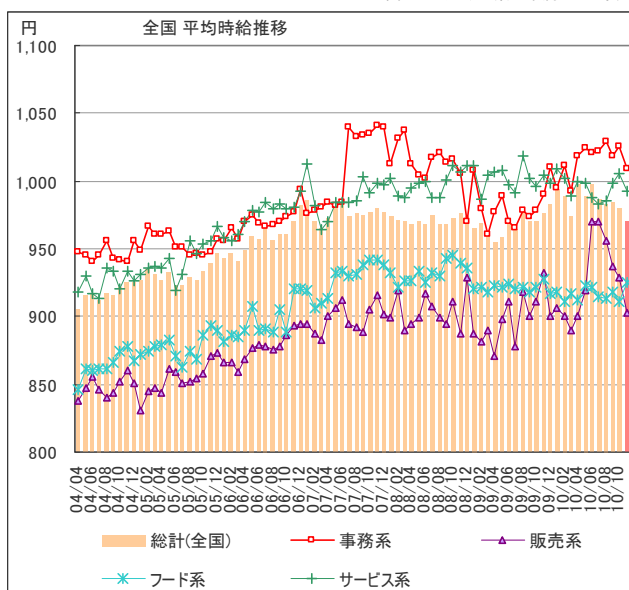

2 平均賃金調査 <エリア別詳細:全国>

付表1) 2010年11月 全国 職種別平均時給

大分類	職種詳細	2010年11月	
専門職系	看護師	¥1,411	
	歯科助手・衛生士	¥983	
	福祉・介護・保育	¥991	
	薬剤師	¥1,734	
	デザイナー	¥950	
	WEBデザイナー	¥948	
	編集・制作	¥963	
	マスコミ	¥849	
	インストラクター	¥866	
	家庭教師	¥1,407	
	塾講師	¥1,451	
	エンジニア	¥1,018	
	サポート	¥1,218	
	プログラマー	¥983	
	建築・土木	¥1,274	
	技術職	¥919	
	製造	¥901	
	専門職系 計		¥1,168
	事務系	受付・秘書	¥911
事務・アシスタント		¥976	
コールセンター		¥1,061	
事務系 計		¥1,009	
販売系	コンビニスタッフ	¥848	
	販売	¥931	
	アパレル販売	¥885	
	レジ・包装	¥879	
販売系 計		¥903	

大分類	職種詳細	2010年11月	
フード系	バーテンダー	¥1,112	
	ホールスタッフ	¥927	
	居酒屋店員	¥962	
	カフェスタッフ	¥900	
	厨房・キッチン	¥902	
	デリバリー	¥876	
	ファーストフード	¥874	
	フード系 計		¥925
サービス系	カラオケ・漫画喫茶	¥855	
	ゲーム・パチンコ	¥1,133	
	施設スタッフ	¥846	
	ガソリンスタンド	¥883	
	キャンペーン・PR	¥1,176	
	警備	¥927	
	店舗スタッフ	¥920	
	ホテル・トラベル	¥868	
	ブティックホテル	¥812	
	エステ・マッサージ	¥967	
	理容・美容	¥964	
サービス系 計		¥993	
運輸職系	新聞配達	¥962	
	配送・郵便・運転手	¥972	
	引越スタッフ	¥1,107	
運輸職系 計		¥1,026	
技能・労務系	軽作業	¥933	
	清掃	¥882	
	製造工	¥1,004	
技能・労務系 計		¥942	
総計		¥970	

※単位:円 サンプル数10未満は“-”表示。

付表2) 2010年11月 全国 職種別平均時給 高時給BEST10

	職種詳細	2010年11月
1	薬剤師	¥1,734
2	塾講師	¥1,451
3	看護師	¥1,411
4	家庭教師	¥1,407
5	建築・土木	¥1,274
6	サポート	¥1,218
7	キャンペーン・PR	¥1,176
8	営業・企画営業	¥1,143
9	ゲーム・パチンコ	¥1,133
10	バーテンダー	¥1,112

【全国平均賃金:調査概要】

- ◆集計対象広告
  - ・弊社発行のアルバイト系求人メディア シゴト情報「an」に掲載された求人広告から、下記条件の求人広告を除き集計。
    (除外対象)...人材派遣業 / 接客を含む酒類提供職種
- ◆集計対象エリア
  - ・求人募集広告の所在地が「北海道」「関東」「東海」「関西」「九州」の5エリアの広告。

「an report」では、弊社求人メディア掲載広告の募集賃金を定期的に集計し、毎月一回「平均賃金レポート」として発表をしています。
株式会社インテリジェンス an report編集部 E-mail: an_report@inte.co.jp