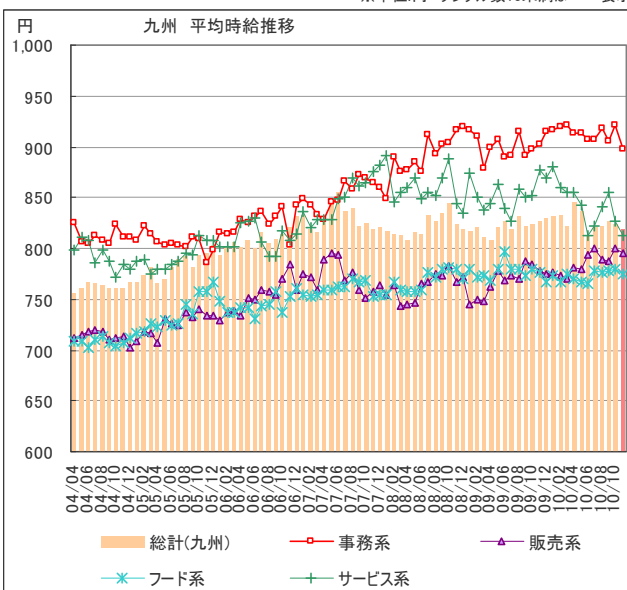

2 平均賃金調査 <エリア別詳細:九州エリア>

付表1) 2010年11月 九州・沖縄 職種別平均時給

大分類	職種詳細	2010年11月	
専門職系	看護師	¥1,300	
	歯科助手・衛生士	¥835	
	福祉・介護・保育	¥859	
	薬剤師	¥871	
	デザイナー	—	
	WEBデザイナー	¥961	
	編集・制作	¥819	
	マスコミ	¥750	
	インストラクター	¥783	
	家庭教師	¥1,000	
	塾講師	¥1,208	
	エンジニア	¥850	
	サポート	—	
	プログラマー	—	
	建築・土木	¥1,500	
	技術職	¥800	
	製造	—	
	専門職系 計		¥865
	事務系	受付・秘書	¥779
事務・アシスタント		¥826	
コールセンター		¥964	
事務系 計		¥898	
販売系	コンビニスタッフ	¥703	
	販売	¥805	
	アパレル販売	¥838	
	レジ・包装	¥747	
販売系 計		¥795	

大分類	職種詳細	2010年11月
フード系	バーテンダー	¥951
	ホールスタッフ	¥776
	居酒屋店員	¥783
	カフェスタッフ	¥769
	厨房・キッチン	¥769
	デリバリー	¥761
	ファーストフード	¥744
フード系 計		¥774
サービス系	カラオケ・漫画喫茶	¥686
	ゲーム・パチンコ	¥948
	施設スタッフ	¥742
	ガソリンスタンド	¥774
	キャンペーン・PR	¥927
	警備	¥762
	店舗スタッフ	¥737
	ホテル・トラベル	¥774
	ブティックホテル	¥750
	エステ・マッサージ	¥833
	理容・美容	¥847
サービス系 計		¥813
運輸職系	新聞配達	—
	配送・郵便・運転手	¥803
	引越スタッフ	¥855
運輸職系 計		¥815
技能・労務系	軽作業	¥832
	清掃	¥779
	製造工	¥884
技能・労務系 計		¥842
総計		¥819

※単位:円 サンプル数10未満は“—”表示。

付表2) 2010年11月 九州・沖縄 職種別平均時給 高時給BEST10

	職種詳細	2010年11月
1	建築・土木	¥1,500
2	看護師	¥1,300
3	塾講師	¥1,208
4	営業・企画営業	¥1,130
5	家庭教師	¥1,000
6	コールセンター	¥964
7	WEBデザイナー	¥961
8	バーテンダー	¥951
9	ゲーム・パチンコ	¥948
10	キャンペーン・PR	¥927

【九州エリア平均賃金:調査概要】

- ◆集計対象広告
  - ・弊社発行のアルバイト系求人メディア「シゴト情報an」に掲載された求人広告から、下記条件の求人広告を除き集計。
    (除外対象)...人材派遣業 / 接客を含む酒類提供職種
- ◆集計対象エリア
  - ・求人募集広告の所在地が「九州エリア」の広告。

「an report」では、弊社求人メディア掲載広告の募集賃金を定期的に集計し、毎月一回「平均賃金レポート」として発表をしています。
株式会社インテリジェンス an report編集部 E-mail: an_report@inte.co.jp