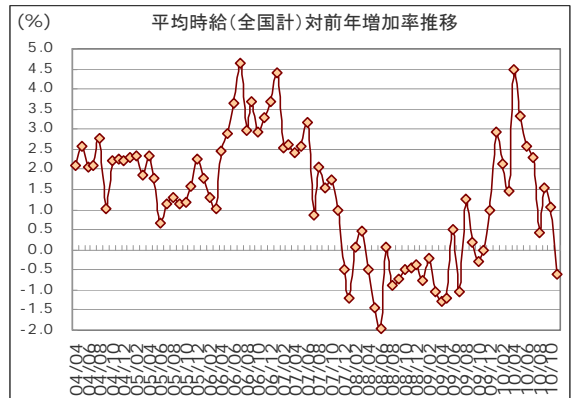

# 1 平均賃金調査 <全国・エリア別 概要>

## ～11月の全国平均時給は970円。前月から10円減。～

2010年11月の全国平均時給は970円(前月980円、前年同月976円)で前月差10円減少し、前年増加率は-0.6%と12ヶ月振りに減少傾向となった。

エリア別に見ると「関東エリア」が1,013円でもっとも高く、次いで「関西エリア」(988円)、「東海エリア」(955円)となっている。全国の平均時給を職種別に見ると「専門職系」が1,168円で最も高く、次いで「運輸職系」(1,026円)、「事務系」(1,009円)となっている。

厚生労働省発表2010年10月の全国の有効求人倍率(季節調整値)は0.56倍と6ヶ月連続で改善した。  
有効求職者数(季節調整値)は前月より0.7%増となったものの、有効求人数も(同)2.5%増となった。

**【全国平均賃金: 調査概要】**  
 ◆集計対象広告  
 ・弊社発行のアルバイト系求人メディア「シゴト情報「an」」に掲載された求人広告から、下記条件の求人広告を除き集計。  
 (除外対象)...人材派遣業/接客を含む酒類提供職種  
 ◆集計対象エリア  
 ・求人募集広告の所在地が「北海道」「関東」「東海」「関西」「九州」の5エリアの広告。  
**【有効求人倍率・有効求人数指数・有効求職者数指数について】**  
 ・有効求人倍率...厚生労働省発表時の季節調整値を使用。  
 ・有効求人数指数・有効求職者数指数...有効求人・求職者数(季節調整値)をベースに2004年1月の有効求人数を1として指数化。  
 ※それぞれ、2009年12月以前については、新季節指数により改定された数値に差し替え済。