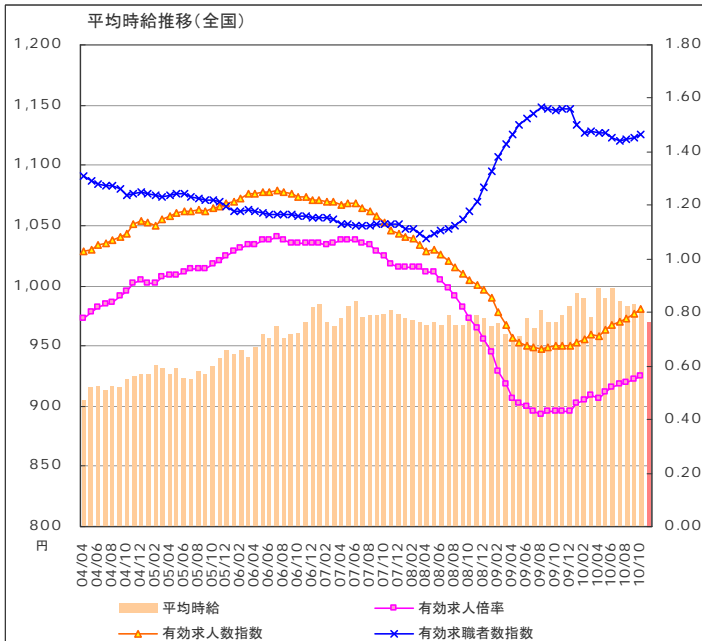

# 1 平均賃金調査 <全国・エリア別 概要>

## ～11月の全国平均時給は970円。前月から10円減。～

2010年11月の全国平均時給は970円(前月980円、前年同月976円)で前月差10円減少し、前年増加率は-0.6%と12ヶ月振りに減少傾向となった。

エリア別に見ると「関東エリア」が1,013円でもっとも高く、次いで「関西エリア」(988円)、「東海エリア」(955円)となっている。全国の平均時給を職種別に見ると「専門職系」が1,168円で最も高く、次いで「運輸職系」(1,026円)、「事務系」(1,009円)となっている。

厚生労働省発表2010年10月の全国の有効求人倍率(季節調整値)は0.56倍と6ヶ月連続で改善した。  
有効求職者数(季節調整値)は前月より0.7%増となったものの、有効求人数も(同)2.5%増となった。

**【全国平均賃金: 調査概要】**  
 ◆集計対象広告  
 ・弊社発行のアルバイト系求人メディア「シゴト情報「an」」に掲載された求人広告から、下記条件の求人広告を除き集計。  
 (除外対象)...人材派遣業/接客を含む酒類提供職種  
 ◆集計対象エリア  
 ・求人募集広告の所在地が「北海道」「関東」「東海」「関西」「九州」の5エリアの広告。  
**【有効求人倍率・有効求人数指数・有効求職者数指数について】**  
 ・有効求人倍率...厚生労働省発表時の季節調整値を使用。  
 ・有効求人数指数・有効求職者数指数...有効求人・求職者数(季節調整値)をベースに2004年1月の有効求人数を1として指数化。  
 ※それぞれ、2009年12月以前については、新季節指数により改定された数値に差し替え済。