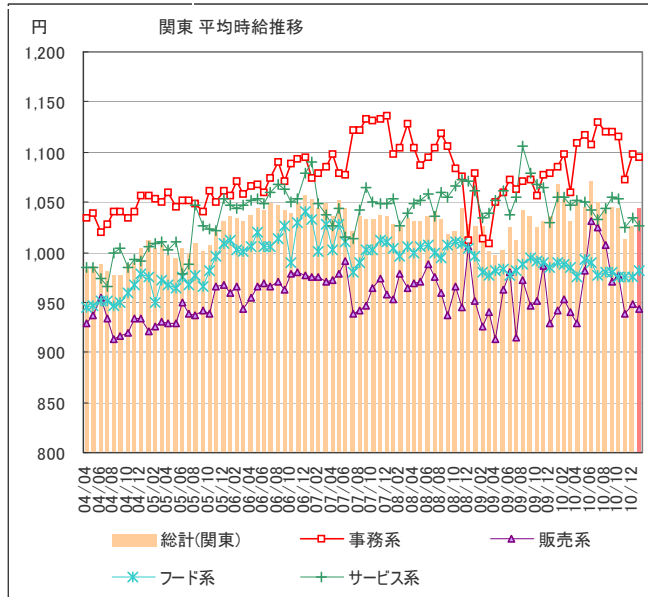

大分類	職種詳細	2011年01月
フード系	バーテンダー	¥1,154
	ホールスタッフ	¥998
	居酒屋店員	¥977
	カフェスタッフ	¥940
	厨房・キッチン	¥984
	デリバリー	¥938
	ファーストフード	¥898
	フード系 計	
サービス系	カラオケ・漫画喫茶	¥896
	ゲーム・パチンコ	¥1,154
	施設スタッフ	¥889
	ガソリンスタンド	¥934
	キャンペーン・PR	¥1,190
	警備	¥985
	店舗スタッフ	¥883
	ホテル・トラベル	¥976
	ブティックホテル	¥942
	エステ・マッサージ	¥1,119
	理容・美容	¥1,037
サービス系 計		¥1,026
運輸職系	新聞配達	¥1,249
	配送・郵便・運転手	¥1,022
	引越スタッフ	¥1,195
運輸職系 計		¥1,115
技能・労務系	軽作業	¥973
	清掃	¥1,005
	製造工	¥971
技能・労務系 計		¥991
総計		¥1,045

※単位:円 サンプル数10未満は“—”表示。

付表2) 2011年01月 関東 職種別平均時給 高時給BEST10

	職種詳細	2011年01月
1	薬剤師	¥2,112
2	塾講師	¥1,762
3	家庭教師	¥1,756
4	技術職	¥1,400
5	看護師	¥1,387
6	新聞配達	¥1,249
7	サポート	¥1,230
8	引越スタッフ	¥1,195
9	キャンペーン・PR	¥1,190
10	コールセンター	¥1,173

【関東エリア平均賃金:調査概要】

◆集計対象広告

・弊社発行のアルバイト系求人メディアシゴト情報「an」に掲載された求人広告から、下記条件の求人広告を除き集計。
(除外対象)...人材派遣業 / 接客を含む酒類提供職種

◆集計対象エリア

・求人募集広告の所在地が「関東エリア」の広告。

「an report」では、弊社求人メディア掲載広告の募集賃金を定期的に集計し、毎月一回「平均賃金レポート」として発表をしています。
株式会社インテリジェンス an report編集部 E-mail: an_report@inte.co.jp