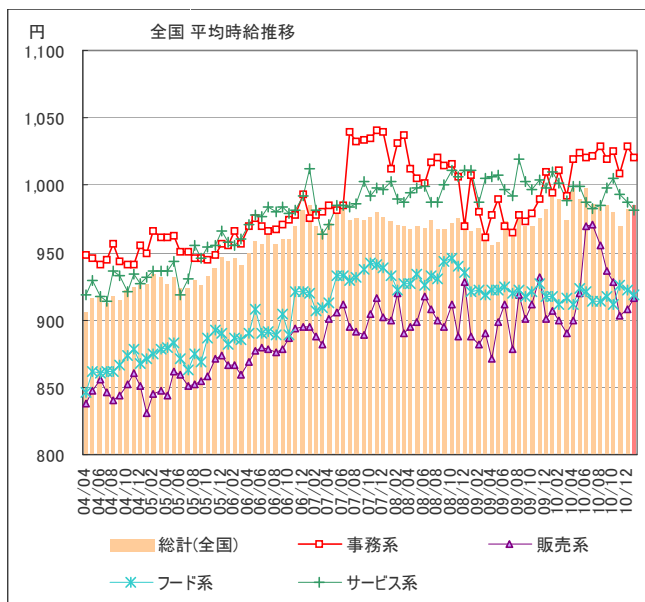

2 平均賃金調査 <エリア別詳細:全国>

付表1) 2011年01月 全国 職種別平均時給

大分類	職種詳細	2011年01月	
専門職系	看護師	¥1,377	
	歯科助手・衛生士	¥1,001	
	福祉・介護・保育	¥1,019	
	薬剤師	¥2,039	
	デザイナー	¥900	
	WEBデザイナー	¥962	
	編集・制作	¥960	
	マスコミ	¥903	
	インストラクター	¥857	
	家庭教師	¥1,643	
	塾講師	¥1,549	
	エンジニア	¥960	
	サポート	¥1,230	
	プログラマー	¥851	
	建築・土木	¥992	
	技術職	¥986	
	製造	¥768	
	専門職系 計		¥1,258
	事務系	受付・秘書	¥988
事務・アシスタント		¥965	
コールセンター		¥1,077	
事務系 計		¥1,020	
販売系	コンビニスタッフ	¥828	
	販売	¥959	
	アパレル販売	¥883	
	レジ・包装	¥867	
販売系 計		¥916	

大分類	職種詳細	2011年01月
フード系	バーテンダー	¥1,105
	ホールスタッフ	¥918
	居酒屋店員	¥938
	カフェスタッフ	¥886
	厨房・キッチン	¥915
	デリバリー	¥887
	ファーストフード	¥857
フード系 計		¥919
サービス系	カラオケ・漫画喫茶	¥870
	ゲーム・パチンコ	¥1,122
	施設スタッフ	¥850
	ガソリンスタンド	¥879
	キャンペーン・PR	¥1,155
	警備	¥904
	店舗スタッフ	¥820
	ホテル・トラベル	¥876
	ブティックホテル	¥819
	エステ・マッサージ	¥979
理容・美容	¥928	
サービス系 計		¥982
運輸職系	新聞配達	¥1,099
	配送・郵便・運転手	¥949
	引越スタッフ	¥1,111
運輸職系 計		¥1,042
技能・労務系	軽作業	¥949
	清掃	¥874
	製造工	¥975
技能・労務系 計		¥947
総計		¥985

※単位:円 サンプル数10未満は“-”表示。

付表2) 2011年01月 全国 職種別平均時給 高時給BEST10

	職種詳細	2011年01月
1	薬剤師	¥2,039
2	家庭教師	¥1,643
3	塾講師	¥1,549
4	看護師	¥1,377
5	サポート	¥1,230
6	キャンペーン・PR	¥1,155
7	営業・企画営業	¥1,130
8	ゲーム・パチンコ	¥1,122
9	引越スタッフ	¥1,111
10	バーテンダー	¥1,105

【全国平均賃金:調査概要】

- ◆集計対象広告
  - ・弊社発行のアルバイト系求人メディアシゴト情報「an」に掲載された求人広告から、下記条件の求人広告を除き集計。
    (除外対象)...人材派遣業 / 接客を含む酒類提供職種
- ◆集計対象エリア
  - ・求人募集広告の所在地が「北海道」「関東」「東海」「関西」「九州」の5エリアの広告。

「an report」では、弊社求人メディア掲載広告の募集賃金を定期的に集計し、毎月一回「平均賃金レポート」として発表をしています。
株式会社インテリジェンス an report編集部 E-mail: an_report@inte.co.jp