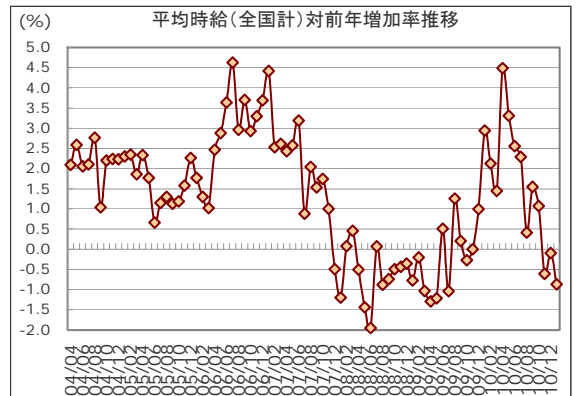

【調査概要】

◆集計対象広告

・弊社発行のアルバイト系求人メディアシゴト情報「an」に掲載された求人広告から、下記条件の求人広告を除き集計。
(除外対象)...人材派遣業 / 接客を含む酒類提供職種

◆集計対象エリア

・求人募集広告の所在地が「北海道」「関東」「東海」「関西」「九州」の5エリアの広告。

「an report」では、弊社求人メディア掲載広告の募集賃金を定期的に集計し、毎月一回「平均賃金レポート」として発表をしています。
株式会社インテリジェンス an report編集部 E-mail: an_report@inte.co.jp

1 平均賃金調査 <全国・エリア別 概要>

～1月の全国平均時給は985円。前月から3円増。～

2011年1月の全国平均時給は985円(前月982円、前年同月994円)で前月差3円増加した。前年増加率は-0.9%と先月に引き続き減少傾向となった。

エリア別に見ると「関東エリア」が1,045円でもっとも高く、次いで「関西エリア」(992円)、「東海エリア」(965円)となっている。全国の平均時給を職種別に見ると「専門職系」が1,258円で最も高く、次いで「運輸職系」(1,042円)、「事務系」(1,020円)となっている。

付表)2011年1月 職種別平均時給

金額単位:円

職種	北海道			関東			東海			関西			九州			エリア計		
	平均時給	前月増加率	前年増加率	平均時給	前月増加率	前年増加率	平均時給	前月増加率	前年増加率	平均時給	前月増加率	前年増加率	平均時給	前月増加率	前年増加率	平均時給	前月増加率	前年増加率
専門職系	¥970	4.4%	8.6%	¥1,383	11.1%	-5.9%	¥1,063	-2.3%	-9.6%	¥1,256	-1.5%	5.8%	¥1,050	9.2%	16.1%	¥1,258	4.6%	-2.4%
事務系	¥881	0.6%	3.2%	¥1,095	-0.3%	0.8%	¥977	-0.1%	2.4%	¥1,028	-1.6%	3.5%	¥924	1.4%	0.9%	¥1,020	-0.9%	2.6%
販売系	¥787	2.9%	0.3%	¥943	-0.6%	0.1%	¥933	0.5%	-3.5%	¥943	6.6%	4.7%	¥810	1.2%	4.3%	¥916	0.9%	1.1%
フード系	¥745	-3.1%	0.7%	¥982	0.8%	-0.7%	¥902	0.7%	0.2%	¥891	-0.6%	0.6%	¥784	0.9%	1.4%	¥919	-0.3%	0.1%
サービス系	¥847	-0.6%	-1.3%	¥1,026	-0.7%	-2.8%	¥949	0.0%	-4.5%	¥1,010	-0.9%	-2.8%	¥876	4.4%	-0.5%	¥982	-0.6%	-2.7%
運輸職系	¥741	-5.6%	-14.3%	¥1,115	0.6%	8.1%	¥1,026	-0.1%	1.5%	¥1,012	-0.3%	6.6%	¥819	-0.2%	-3.9%	¥1,042	-0.4%	5.4%
技能・労務系	¥729	-4.0%	4.2%	¥991	1.8%	-1.4%	¥988	1.5%	1.6%	¥945	-0.4%	-5.5%	¥834	2.7%	0.0%	¥947	0.6%	-1.7%
総計	¥830	0.5%	1.5%	¥1,045	1.7%	-2.2%	¥965	0.1%	-1.5%	¥992	-0.8%	0.7%	¥847	1.9%	2.0%	¥985	0.3%	-0.9%

厚生労働省発表2010年12月の全国の有効求人倍率(季節調整値)は0.57倍と前月と同水準だった。
有効求職者数(季節調整値)は前月より0.6%減、対する有効求人数は(同)0.4%増となった。

【全国平均賃金: 調査概要】
 ◆集計対象広告
 ・弊社発行のアルバイト求人メディアシゴト情報「an」に掲載された求人広告から、下記条件の求人広告を除き集計。
 (除外対象)...人材派遣業・接客を含む酒類提供職種
 ◆集計対象エリア
 ・求人募集広告の所在地が「北海道」「関東」「東海」「関西」「九州」の5エリアの広告。
【有効求人倍率・有効求職者数・有効求職者数について】
 ・有効求人倍率...厚生労働省発表時の季節調整値を使用。
 ・有効求職者数・有効求職者数...有効求人・求職者数(季節調整値)をベースに2004年1月の有効求職者数を1として指数化。
 ※それぞれ、2009年12月以前については、新季節指数により改定された数値に差し替え済。