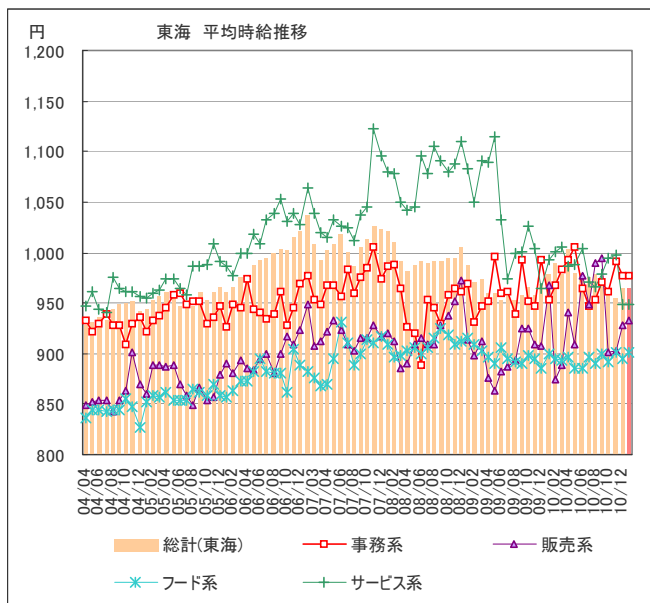

2 平均賃金調査 <エリア別詳細:東海エリア>

付表1) 2011年01月 東海 職種別平均時給

大分類	職種詳細	2011年01月	
専門職系	看護師	¥1,116	
	歯科助手・衛生士	¥954	
	福祉・介護・保育	¥995	
	薬剤師	¥1,751	
	デザイナー	—	
	WEBデザイナー	—	
	編集・制作	¥807	
	マスコミ	—	
	インストラクター	¥819	
	家庭教師	¥1,400	
	塾講師	¥1,222	
	エンジニア	—	
	サポート	—	
	プログラマー	¥893	
	建築・土木	¥1,000	
	技術職	¥912	
	製造	¥800	
	専門職系 計		¥1,063
	事務系	受付・秘書	¥842
事務・アシスタント		¥901	
コールセンター		¥1,126	
事務系 計		¥977	
販売系	コンビニスタッフ	¥814	
	販売	¥1,015	
	アパレル販売	¥894	
	レジ・包装	¥867	
販売系 計		¥933	

大分類	職種詳細	2011年01月	
フード系	バーテンダー	¥1,247	
	ホールスタッフ	¥902	
	居酒屋店員	¥953	
	カフェスタッフ	¥861	
	厨房・キッチン	¥903	
	デリバリー	¥887	
	ファーストフード	¥850	
	フード系 計		¥902
サービス系	カラオケ・漫画喫茶	¥1,047	
	ゲーム・パチンコ	¥1,159	
	施設スタッフ	¥862	
	ガソリンスタンド	¥916	
	キャンペーン・PR	¥1,082	
	警備	¥916	
	店舗スタッフ	¥805	
	ホテル・トラベル	¥877	
	ブティックホテル	¥828	
	エステ・マッサージ	¥920	
	理容・美容	¥859	
サービス系 計		¥949	
運輸職系	新聞配達	¥1,069	
	配送・郵便・運転手	¥920	
	引越スタッフ	¥1,078	
運輸職系 計		¥1,026	
技能・労務系	軽作業	¥970	
	清掃	¥883	
	製造工	¥1,069	
技能・労務系 計		¥988	
総計		¥965	

※単位:円 サンプル数10未満は“-”表示。

付表2) 2011年01月 東海 職種別平均時給 高時給BEST10

	職種詳細	2011年01月
1	薬剤師	¥1,751
2	家庭教師	¥1,400
3	バーテンダー	¥1,247
4	塾講師	¥1,222
5	ゲーム・パチンコ	¥1,159
6	営業・企画営業	¥1,146
7	コールセンター	¥1,126
8	看護師	¥1,116
9	キャンペーン・PR	¥1,082
10	引越スタッフ	¥1,078

【東海エリア平均賃金:調査概要】

- ◆集計対象広告
  - ・弊社発行のアルバイト系求人メディア シゴト情報「an」に掲載された求人広告から、下記条件の求人広告を除き集計。
    (除外対象)...人材派遣業 / 接客を含む酒類提供職種
- ◆集計対象エリア
  - ・求人募集広告の所在地が「東海エリア」の広告。

「an report」では、弊社求人メディア掲載広告の募集賃金を定期的に集計し、毎月一回「平均賃金レポート」として発表をしています。
株式会社インテリジェンス an report編集部 E-mail: an_report@inte.co.jp