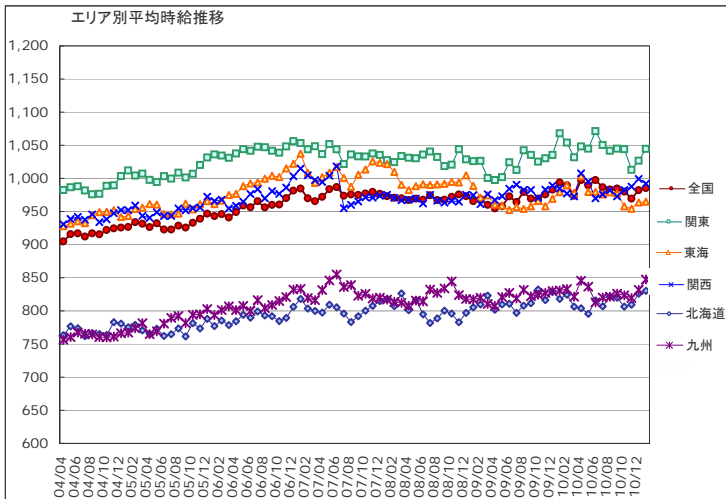

【調査概要】

◆集計対象広告

・弊社発行のアルバイト系求人メディアシゴト情報「an」に掲載された求人広告から、下記条件の求人広告を除き集計。
(除外対象)...人材派遣業 / 接客を含む酒類提供職種

◆集計対象エリア

・求人募集広告の所在地が「北海道」「関東」「東海」「関西」「九州」の5エリアの広告。

「an report」では、弊社求人メディア掲載広告の募集賃金を定期的に集計し、毎月一回「平均賃金レポート」として発表をしています。
株式会社インテリジェンス an report編集部 E-mail: an_report@inte.co.jp

1 平均賃金調査 <全国・エリア別 概要>

～1月の全国平均時給は985円。前月から3円増。～

2011年1月の全国平均時給は985円(前月982円、前年同月994円)で前月差3円増加した。前年増加率は-0.9%と先月に引き続き減少傾向となった。

エリア別に見ると「関東エリア」が1,045円でもっとも高く、次いで「関西エリア」(992円)、「東海エリア」(965円)となっている。全国の平均時給を職種別に見ると「専門職系」が1,258円で最も高く、次いで「運輸職系」(1,042円)、「事務系」(1,020円)となっている。

付表)2011年1月 職種別平均時給

金額単位:円

職種	北海道			関東			東海			関西			九州			エリア計		
	平均時給	前月増加率	前年増加率	平均時給	前月増加率	前年増加率	平均時給	前月増加率	前年増加率	平均時給	前月増加率	前年増加率	平均時給	前月増加率	前年増加率	平均時給	前月増加率	前年増加率
専門職系	¥970	4.4%	8.6%	¥1,383	11.1%	-5.9%	¥1,063	-2.3%	-9.6%	¥1,256	-1.5%	5.8%	¥1,050	9.2%	16.1%	¥1,258	4.6%	-2.4%
事務系	¥881	0.6%	3.2%	¥1,095	-0.3%	0.8%	¥977	-0.1%	2.4%	¥1,028	-1.6%	3.5%	¥924	1.4%	0.9%	¥1,020	-0.9%	2.6%
販売系	¥787	2.9%	0.3%	¥943	-0.6%	0.1%	¥933	0.5%	-3.5%	¥943	6.6%	4.7%	¥810	1.2%	4.3%	¥916	0.9%	1.1%
フード系	¥745	-3.1%	0.7%	¥982	0.8%	-0.7%	¥902	0.7%	0.2%	¥891	-0.6%	0.6%	¥784	0.9%	1.4%	¥919	-0.3%	0.1%
サービス系	¥847	-0.6%	-1.3%	¥1,026	-0.7%	-2.8%	¥949	0.0%	-4.5%	¥1,010	-0.9%	-2.8%	¥876	4.4%	-0.5%	¥982	-0.6%	-2.7%
運輸職系	¥741	-5.6%	-14.3%	¥1,115	0.6%	8.1%	¥1,026	-0.1%	1.5%	¥1,012	-0.3%	6.6%	¥819	-0.2%	-3.9%	¥1,042	-0.4%	5.4%
技能・労務系	¥729	-4.0%	4.2%	¥991	1.8%	-1.4%	¥988	1.5%	1.6%	¥945	-0.4%	-5.5%	¥834	2.7%	0.0%	¥947	0.6%	-1.7%
総計	¥830	0.5%	1.5%	¥1,045	1.7%	-2.2%	¥965	0.1%	-1.5%	¥992	-0.8%	0.7%	¥847	1.9%	2.0%	¥985	0.3%	-0.9%

厚生労働省発表2010年12月の全国の有効求人倍率(季節調整値)は0.57倍と前月と同水準だった。
有効求職者数(季節調整値)は前月より0.6%減、対する有効求人数は(同)0.4%増となった。

【全国平均賃金: 調査概要】
 ◆集計対象広告
 ・弊社発行のアルバイト求人メディアシゴト情報「an」に掲載された求人広告から、下記条件の求人広告を除き集計。
 (除外対象)...人材派遣業・接客を含む酒類提供職種
 ◆集計対象エリア
 ・求人募集広告の所在地が「北海道」「関東」「東海」「関西」「九州」の5エリアの広告。
【有効求人倍率・有効求職者数・有効求職者数について】
 ・有効求人倍率...厚生労働省発表時の季節調整値を使用。
 ・有効求職者数・有効求職者数...有効求人・求職者数(季節調整値)をベースに2004年1月の有効求職者数を1として指数化。
 ※それぞれ、2009年12月以前については、新季節指数により改定された数値に差し替え済。