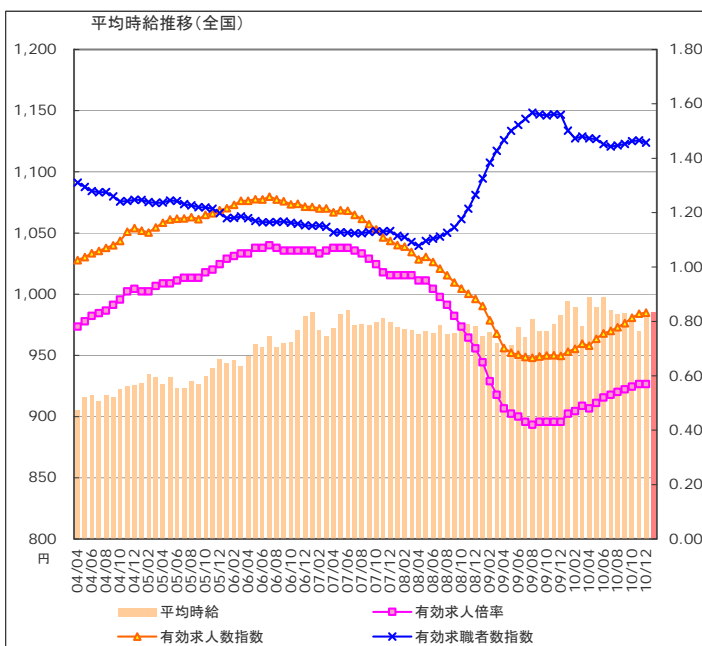

【調査概要】

◆集計対象広告

・弊社発行のアルバイト系求人メディアシゴト情報「an」に掲載された求人広告から、下記条件の求人広告を除き集計。
(除外対象)...人材派遣業 / 接客を含む酒類提供職種

◆集計対象エリア

・求人募集広告の所在地が「北海道」「関東」「東海」「関西」「九州」の5エリアの広告。

「an report」では、弊社求人メディア掲載広告の募集賃金を定期的に集計し、毎月一回「平均賃金レポート」として発表をしています。
株式会社インテリジェンス an report編集部 E-mail: an_report@inte.co.jp

1 平均賃金調査 <全国・エリア別 概要>

～1月の全国平均時給は985円。前月から3円増。～

2011年1月の全国平均時給は985円(前月982円、前年同月994円)で前月差3円増加した。前年増加率は-0.9%と先月に引き続き減少傾向となった。

エリア別に見ると「関東エリア」が1,045円でもっとも高く、次いで「関西エリア」(992円)、「東海エリア」(965円)となっている。全国の平均時給を職種別に見ると「専門職系」が1,258円で最も高く、次いで「運輸職系」(1,042円)、「事務系」(1,020円)となっている。

付表)2011年1月 職種別平均時給

金額単位:円

職種	北海道			関東			東海			関西			九州			エリア計		
	平均時給	前月増加率	前年増加率	平均時給	前月増加率	前年増加率	平均時給	前月増加率	前年増加率	平均時給	前月増加率	前年増加率	平均時給	前月増加率	前年増加率	平均時給	前月増加率	前年増加率
専門職系	¥970	4.4%	8.6%	¥1,383	11.1%	-5.9%	¥1,063	-2.3%	-9.6%	¥1,256	-1.5%	5.8%	¥1,050	9.2%	16.1%	¥1,258	4.6%	-2.4%
事務系	¥881	0.6%	3.2%	¥1,095	-0.3%	0.8%	¥977	-0.1%	2.4%	¥1,028	-1.6%	3.5%	¥924	1.4%	0.9%	¥1,020	-0.9%	2.6%
販売系	¥787	2.9%	0.3%	¥943	-0.6%	0.1%	¥933	0.5%	-3.5%	¥943	6.6%	4.7%	¥810	1.2%	4.3%	¥916	0.9%	1.1%
フード系	¥745	-3.1%	0.7%	¥982	0.8%	-0.7%	¥902	0.7%	0.2%	¥891	-0.6%	0.6%	¥784	0.9%	1.4%	¥919	-0.3%	0.1%
サービス系	¥847	-0.6%	-1.3%	¥1,026	-0.7%	-2.8%	¥949	0.0%	-4.5%	¥1,010	-0.9%	-2.8%	¥876	4.4%	-0.5%	¥982	-0.6%	-2.7%
運輸職系	¥741	-5.6%	-14.3%	¥1,115	0.6%	8.1%	¥1,026	-0.1%	1.5%	¥1,012	-0.3%	6.6%	¥819	-0.2%	-3.9%	¥1,042	-0.4%	5.4%
技能・労務系	¥729	-4.0%	4.2%	¥991	1.8%	-1.4%	¥988	1.5%	1.6%	¥945	-0.4%	-5.5%	¥834	2.7%	0.0%	¥947	0.6%	-1.7%
総計	¥830	0.5%	1.5%	¥1,045	1.7%	-2.2%	¥965	0.1%	-1.5%	¥992	-0.8%	0.7%	¥847	1.9%	2.0%	¥985	0.3%	-0.9%

厚生労働省発表2010年12月の全国の有効求人倍率(季節調整値)は0.57倍と前月と同水準だった。
有効求職者数(季節調整値)は前月より0.6%減、対する有効求人数は(同)0.4%増となった。

【全国平均賃金: 調査概要】
 ◆集計対象広告
 ・弊社発行のアルバイト求人メディアシゴト情報「an」に掲載された求人広告から、下記条件の求人広告を除き集計。
 (除外対象)...人材派遣業・接客を含む酒類提供職種
 ◆集計対象エリア
 ・求人募集広告の所在地が「北海道」「関東」「東海」「関西」「九州」の5エリアの広告。
【有効求人倍率・有効求職者数・有効求職者数について】
 ・有効求人倍率...厚生労働省発表時の季節調整値を使用。
 ・有効求職者数・有効求職者数...有効求人・求職者数(季節調整値)をベースに2004年1月の有効求職者数を1として指数化。
 ※それぞれ、2009年12月以前については、新季節指数により改定された数値に差し替え済。