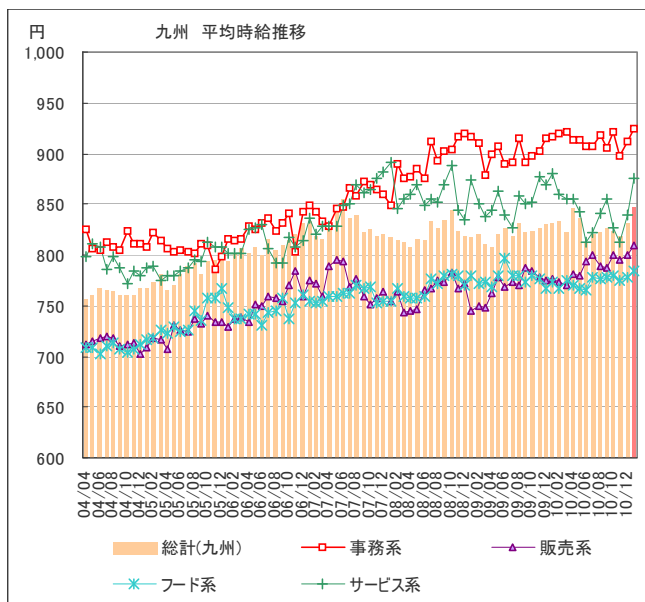

2 平均賃金調査 <エリア別詳細:九州エリア>

付表1) 2011年01月 九州・沖縄 職種別平均時給

大分類	職種詳細	2011年01月
専門職系	看護師	¥930
	歯科助手・衛生士	¥923
	福祉・介護・保育	¥944
	薬剤師	¥1,839
	デザイナー	—
	WEBデザイナー	¥935
	編集・制作	¥939
	マスコミ	¥700
	インストラクター	¥744
	家庭教師	¥1,714
	塾講師	¥1,509
	エンジニア	—
	サポート	—
	プログラマー	—
	建築・土木	—
	技術職	¥800
	製造	¥692
専門職系 計		¥1,050
事務系	受付・秘書	¥832
	事務・アシスタント	¥816
	コールセンター	¥986
事務系 計		¥924
販売系	コンビニスタッフ	¥708
	販売	¥835
	アパレル販売	¥838
	レジ・包装	¥741
販売系 計		¥810

大分類	職種詳細	2011年01月
フード系	バーテンダー	¥944
	ホールスタッフ	¥792
	居酒屋店員	¥789
	カフェスタッフ	¥751
	厨房・キッチン	¥779
	デリバリー	¥759
ファーストフード	¥752	
フード系 計		¥784
サービス系	カラオケ・漫画喫茶	¥700
	ゲーム・パチンコ	¥1,023
	施設スタッフ	¥743
	ガソリンスタンド	¥793
	キャンペーン・PR	¥1,386
	警備	¥750
	店舗スタッフ	¥728
	ホテル・トラベル	¥777
	ブティックホテル	¥750
	エステ・マッサージ	¥856
	理容・美容	¥876
サービス系 計		¥876
運輸職系	新聞配達	—
	配送・郵便・運転手	¥790
	引越スタッフ	¥875
運輸職系 計		¥819
技能・労務系	軽作業	¥834
	清掃	¥804
	製造工	¥848
技能・労務系 計		¥834
総計		¥847

※単位:円 サンプル数10未満は“—”表示。

付表2) 2011年01月 九州・沖縄 職種別平均時給 高時給BEST10

	職種詳細	2011年01月
1	薬剤師	¥1,839
2	家庭教師	¥1,714
3	塾講師	¥1,509
4	キャンペーン・PR	¥1,386
5	ゲーム・パチンコ	¥1,023
6	コールセンター	¥986
7	福祉・介護・保育	¥944
7	バーテンダー	¥944
9	編集・制作	¥939
10	WEBデザイナー	¥935

【九州エリア平均賃金:調査概要】

- ◆集計対象広告
  - ・弊社発行のアルバイト系求人メディア「シゴト情報an」に掲載された求人広告から、下記条件の求人広告を除き集計。
    (除外対象)...人材派遣業 / 接客を含む酒類提供職種
- ◆集計対象エリア
  - ・求人募集広告の所在地が「九州エリア」の広告。

「an report」では、弊社求人メディア掲載広告の募集賃金を定期的に集計し、毎月一回「平均賃金レポート」として発表をしています。
株式会社インテリジェンス an report編集部 E-mail: an_report@inte.co.jp