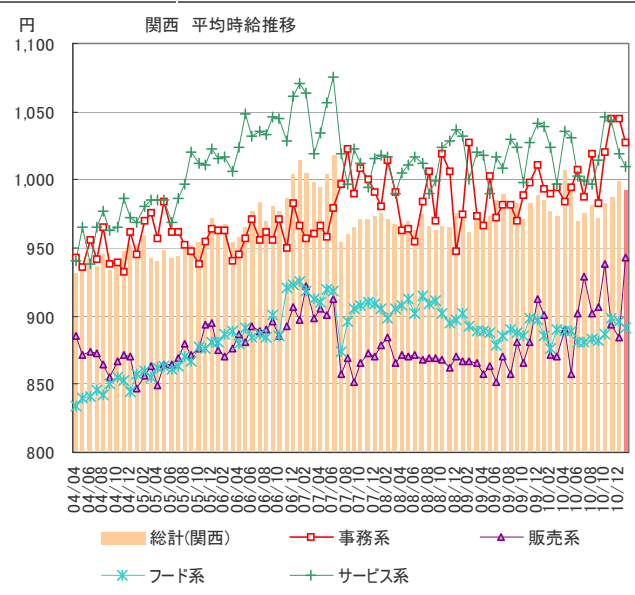

2 平均賃金調査 <エリア別詳細:関西エリア>

付表1) 2011年01月 関西 職種別平均時給

大分類	職種詳細	2011年01月	
専門職系	看護師	¥1,559	
	歯科助手・衛生士	¥1,067	
	福祉・介護・保育	¥990	
	薬剤師	¥2,020	
	デザイナー	—	
	WEBデザイナー	¥896	
	編集・制作	¥893	
	マスコミ	¥967	
	インストラクター	¥899	
	家庭教師	¥1,800	
	塾講師	¥1,342	
	エンジニア	¥900	
	サポート	—	
	プログラマー	—	
	建築・土木	¥1,096	
	技術職	—	
	製造	—	
	専門職系 計		¥1,256
事務系	受付・秘書	¥910	
	事務・アシスタント	¥930	
	コールセンター	¥1,140	
事務系 計		¥1,028	
販売系	コンビニスタッフ	¥810	
	販売	¥987	
	アパレル販売	¥885	
	レジ・包装	¥841	
販売系 計		¥943	

大分類	職種詳細	2011年01月
フード系	バーテンダー	¥1,052
	ホールスタッフ	¥890
	居酒屋店員	¥919
	カフェスタッフ	¥853
	厨房・キッチン	¥880
	デリバリー	¥853
	ファーストフード	¥840
フード系 計		¥891
サービス系	カラオケ・漫画喫茶	¥852
	ゲーム・パチンコ	¥1,125
	施設スタッフ	¥859
	ガソリンスタンド	¥895
	キャンペーン・PR	¥1,036
	警備	¥925
	店舗スタッフ	¥867
	ホテル・トラベル	¥857
	ブティックホテル	¥853
	エステ・マッサージ	¥1,020
	理容・美容	¥895
サービス系 計		¥1,010
運輸職系	新聞配達	¥800
	配送・郵便・運転手	¥938
	引越スタッフ	¥1,057
運輸職系 計		¥1,012
技能・労務系	軽作業	¥960
	清掃	¥838
	製造工	¥946
技能・労務系 計		¥945
総計		¥992

※単位:円 サンプル数10未満は“—”表示。

付表2) 2011年01月 関西 職種別平均時給 高時給BEST10

	職種詳細	2011年01月
1	薬剤師	¥2,020
2	家庭教師	¥1,800
3	看護師	¥1,559
4	塾講師	¥1,342
5	コールセンター	¥1,140
6	ゲーム・パチンコ	¥1,125
7	営業・企画営業	¥1,115
8	建築・土木	¥1,096
9	歯科助手・衛生士	¥1,067
10	引越スタッフ	¥1,057

【関西エリア平均賃金:調査概要】

◆集計対象広告

・弊社発行のアルバイト系求人メディア「シゴト情報an」に掲載された求人広告から、下記条件の求人広告を除き集計。
(除外対象)...人材派遣業/接客を含む酒類提供職種

◆集計対象エリア

・求人募集広告の所在地が「関西エリア」の広告。

「an report」では、弊社求人メディア掲載広告の募集賃金を定期的に集計し、毎月一回「平均賃金レポート」として発表をしています。
株式会社インテリジェンス an report編集部 E-mail: an_report@inte.co.jp