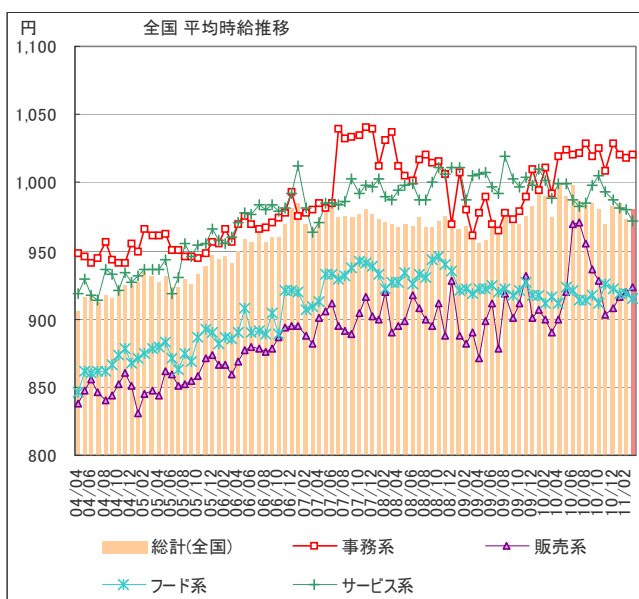

厚生労働省発表2011年2月の全国の有効求人倍率(季節調整値)は0.62倍と前月と比べて上昇した。
有効求職者数(季節調整値)は前月のほぼ横ばい、有効求人数は(同)2.6%増となった。

【全国平均賃金:調査概要】
 ◆集計対象広告
 ・弊社発行のアルバイト系求人メディア シゴ情報「an」に掲載された求人広告から、下記条件の求人広告を除き集計。
 (除外対象)...人材派遣業/接客を含む酒類提供職種
 ◆集計対象エリア
 ・求人募集広告の所在地が「北海道」「関東」「東海」「関西」「九州」の5エリアの広告。
【有効求人倍率・有効求人数指数・有効求職者数指数について】
 ・有効求人倍率...厚生労働省発表時の季節調整値を使用。
 ・有効求人数指数・有効求職者数指数...有効求人・求職者数(季節調整値)をベースに2004年1月の有効求人数を1として指数化。
 ※それぞれ、2010年12月以前については、新季節指数により改定された数値に差し替え済。

大分類	職種詳細	2011年03月
フード系	バーテンダー	¥1,101
	ホールスタッフ	¥916
	居酒屋店員	¥937
	カフェスタッフ	¥882
	厨房・キッチン	¥908
	デリバリー	¥904
	ファーストフード	¥863
フード系 計		¥915
サービス系	カラオケ・漫画喫茶	¥861
	ゲーム・パチンコ	¥1,136
	施設スタッフ	¥846
	ガソリンスタンド	¥891
	キャンペーン・PR	¥1,075
	警備	¥907
	店舗スタッフ	¥825
	ホテル・トラベル	¥865
	ブティックホテル	¥821
	エステ・マッサージ	¥986
サービス系 計		¥972
運輸職系	新聞配達	¥1,019
	配送・郵便・運転手	¥964
	引越スタッフ	¥1,089
運輸職系 計		¥1,043
技能・労務系	軽作業	¥962
	清掃	¥871
	製造工	¥977
技能・労務系 計		¥956
総計		¥980

※単位:円 サンプル数10未満は“-”表示。

付表2) 2011年03月 全国 職種別平均時給 高時給BEST10

	職種詳細	2011年03月
1	薬剤師	¥2,005
2	家庭教師	¥1,792
3	看護師	¥1,378
4	塾講師	¥1,348
5	エンジニア	¥1,156
6	ゲーム・パチンコ	¥1,136
7	サポート	¥1,130
8	営業・企画営業	¥1,114
9	バーテンダー	¥1,101
10	引越スタッフ	¥1,089

【全国平均賃金:調査概要】

◆集計対象広告

・弊社発行のアルバイト系求人メディア「シゴト情報an」に掲載された求人広告から、下記条件の求人広告を除き集計。
(除外対象)...人材派遣業 / 接客を含む酒類提供職種

◆集計対象エリア

・求人募集広告の所在地が「北海道」「関東」「東海」「関西」「九州」の5エリアの広告。

「an report」では、弊社求人メディア掲載広告の募集賃金を定期的に集計し、毎月一回「平均賃金レポート」として発表をしています。
株式会社インテリジェンス an report編集部 E-mail: an_report@inte.co.jp