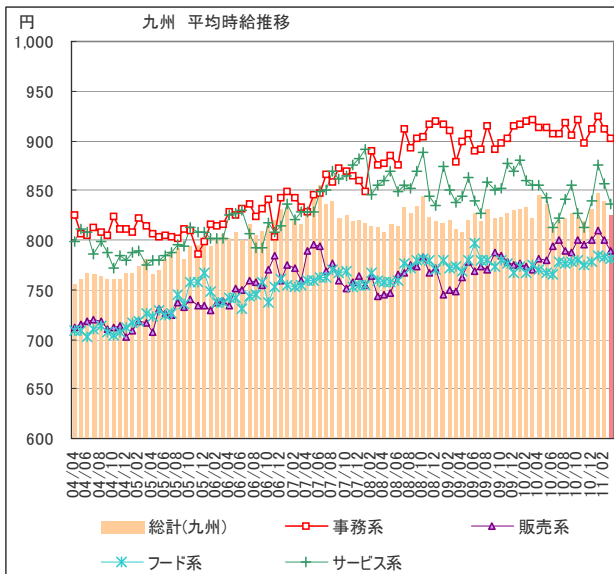

1 平均賃金調査 <全国・エリア別 概要>

~3月の全国平均時給は980円。前月から7円増。~

2011年3月の全国平均時給は980円(前月973円、前年同月974円)で前月差7円増加した。前年増加率は0.7%と5カ月ぶりに増加に転じた。

エリア別に見ると「関東エリア」が1,040円でもっとも高く、次いで「関西エリア」(992円)、「東海エリア」(968円)となっている。全国の平均時給を職種別に見ると「専門職系」が1,196円で最も高く、次いで「運輸職系」(1,043円)、「事務系」(1,021円)となっている。

※単位:円 サンプル数10未満は“-”表示。

付表2) 2011年03月 九州・沖縄 職種別平均時給 高時給BEST10

	職種詳細	2011年03月
1	薬剤師	¥1,800
2	看護師	¥1,550
3	塾講師	¥1,170
4	ゲーム・パチンコ	¥1,024
5	WEBデザイナー	¥961
6	コールセンター	¥957
7	歯科助手・衛生士	¥949
8	製造工	¥873
9	バーテンダー	¥872
9	キャンペーン・PR	¥872

【九州エリア平均賃金・調査概要】

◆集計対象広告

・弊社発行のアルバイト系求人メディア シゴト情報「an」に掲載された求人広告から、下記条件の求人広告を除き集計。

(除外対象)...人材派遣業 / 接客を含む酒類提供職種

◆集計対象エリア

・求人募集広告の所在地が「九州エリア」の広告。

「an report」では、弊社求人メディア掲載広告の募集賃金を定期的に集計し、毎月一回「平均賃金レポート」として発表をしています。
株式会社インテリジェンス an report編集部 E-mail: an_report@inte.co.jp