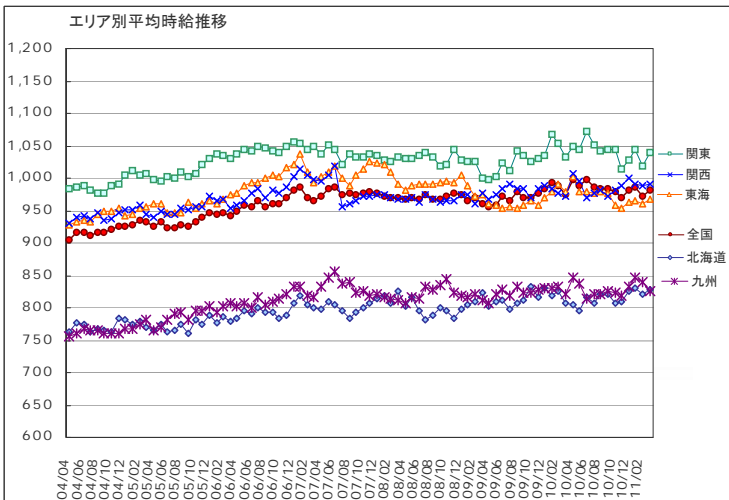

【調査概要】

◆集計対象広告

・弊社発行のアルバイト系求人メディア シゴト情報「an」に掲載された求人広告から、下記条件の求人広告を除き集計。
(除外対象)...人材派遣業 / 接客を含む酒類提供職種

◆集計対象エリア

・求人募集広告の所在地が「北海道」「関東」「東海」「関西」「九州」の5エリアの広告。

「an report」では、弊社求人メディア掲載広告の募集賃金を定期的に集計し、毎月一回「平均賃金レポート」として発表をしています。
株式会社インテリジェンス an report編集部 E-mail: an_report@inte.co.jp

1 平均賃金調査 <全国・エリア別 概要>

~3月の全国平均時給は980円。前月から7円増。~

2011年3月の全国平均時給は980円(前月973円、前年同月974円)で前月差7円増加した。前年増加率は0.7%と5カ月ぶりに増加に転じた。

エリア別に見ると「関東エリア」が1,040円でもっとも高く、次いで「関西エリア」(992円)、「東海エリア」(968円)となっている。全国の平均時給を職種別に見ると「専門職系」が1,196円で最も高く、次いで「運輸職系」(1,043円)、「事務系」(1,021円)となっている。

付表)2011年3月 職種別平均時給

金額単位:円

職種	北海道			関東			東海			関西			九州			エリア計		
	平均時給	前月増加率	前年増加率	平均時給	前月増加率	前年増加率	平均時給	前月増加率	前年増加率	平均時給	前月増加率	前年増加率	平均時給	前月増加率	前年増加率	平均時給	前月増加率	前年増加率
専門職系	¥1,010	1.6%	8.6%	¥1,286	10.8%	-2.7%	¥1,083	-1.9%	-12.4%	¥1,217	-2.5%	2.2%	¥912	-14.4%	-2.5%	¥1,196	2.3%	-2.5%
事務系	¥871	0.3%	3.1%	¥1,081	-0.9%	2.0%	¥963	-0.9%	-2.1%	¥1,066	2.9%	7.2%	¥902	-1.1%	-2.2%	¥1,021	0.3%	2.9%
販売系	¥782	1.1%	5.2%	¥977	0.9%	4.0%	¥912	2.8%	2.7%	¥929	-0.6%	6.8%	¥790	-1.4%	2.6%	¥924	0.4%	3.8%
フード系	¥760	1.3%	1.4%	¥978	0.1%	-0.7%	¥906	0.7%	1.4%	¥895	0.5%	0.6%	¥782	0.0%	0.8%	¥915	-0.3%	-0.1%
サービス系	¥841	0.5%	0.1%	¥1,018	-0.5%	-2.7%	¥971	0.0%	-3.3%	¥997	-0.6%	0.0%	¥837	-2.3%	-2.2%	¥972	-0.8%	-1.6%
運輸職系	¥764	-0.7%	-10.0%	¥1,133	1.2%	12.7%	¥1,031	4.4%	1.5%	¥1,040	0.9%	10.6%	¥833	2.7%	0.2%	¥1,043	0.8%	7.5%
技能・労務系	¥739	2.2%	0.0%	¥1,011	1.5%	2.3%	¥997	1.7%	3.5%	¥961	-1.1%	-1.0%	¥850	-1.4%	3.2%	¥956	0.0%	0.5%
総計	¥827	0.8%	2.5%	¥1,040	2.1%	0.8%	¥968	0.8%	-1.1%	¥992	0.3%	1.9%	¥825	-1.8%	0.4%	¥980	0.8%	0.7%

厚生労働省発表2011年2月の全国の有効求人倍率(季節調整値)は0.62倍と前月と比べて上昇した。
有効求職者数(季節調整値)は前月のほぼ横ばい、有効求人数は(同)2.6%増となった。

【全国平均賃金:調査概要】
 ◆集計対象広告
 ・弊社発行のアルバイト系求人メディア シゴ情報「an」に掲載された求人広告から、下記条件の求人広告を除き集計。
 (除外対象)...人材派遣業/接客を含む酒類提供職種
 ◆集計対象エリア
 ・求人募集広告の所在地が「北海道」「関東」「東海」「関西」「九州」の5エリアの広告。
【有効求人倍率・有効求人数指数・有効求職者数指数について】
 ・有効求人倍率...厚生労働省発表時の季節調整値を使用。
 ・有効求人数指数・有効求職者数指数...有効求人・求職者数(季節調整値)をベースに2004年1月の有効求人数を1として指数化。
 ※それぞれ、2010年12月以前については、新季節指数により改定された数値に差し替え済。