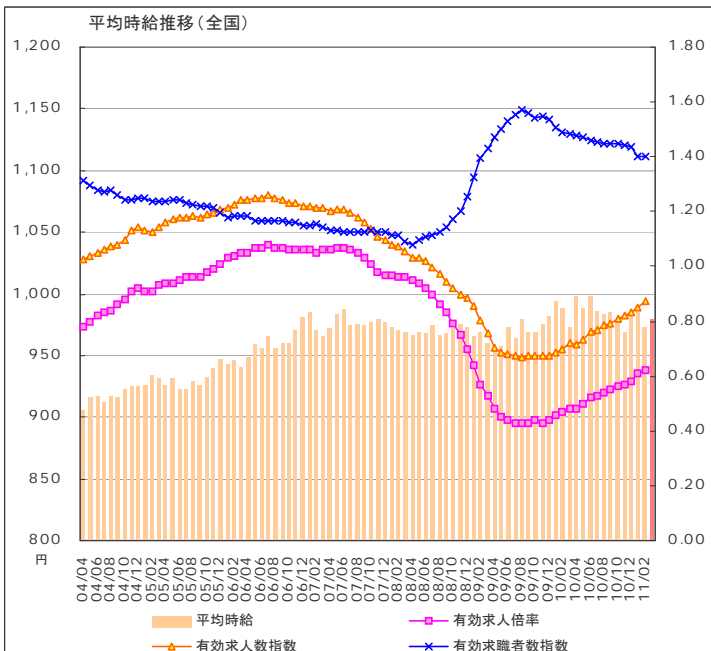

【調査概要】

◆集計対象広告

・弊社発行のアルバイト系求人メディア シゴト情報「an」に掲載された求人広告から、下記条件の求人広告を除き集計。
(除外対象)...人材派遣業 / 接客を含む酒類提供職種

◆集計対象エリア

・求人募集広告の所在地が「北海道」「関東」「東海」「関西」「九州」の5エリアの広告。

「an report」では、弊社求人メディア掲載広告の募集賃金を定期的に集計し、毎月一回「平均賃金レポート」として発表をしています。
株式会社インテリジェンス an report編集部 E-mail: an_report@inte.co.jp

1 平均賃金調査 <全国・エリア別 概要>

~3月の全国平均時給は980円。前月から7円増。~

2011年3月の全国平均時給は980円(前月973円、前年同月974円)で前月差7円増加した。前年増加率は0.7%と5カ月ぶりに増加に転じた。

エリア別に見ると「関東エリア」が1,040円でもっとも高く、次いで「関西エリア」(992円)、「東海エリア」(968円)となっている。全国の平均時給を職種別に見ると「専門職系」が1,196円で最も高く、次いで「運輸職系」(1,043円)、「事務系」(1,021円)となっている。

付表)2011年3月 職種別平均時給

金額単位:円

職種	北海道			関東			東海			関西			九州			エリア計		
	平均時給	前月増加率	前年増加率	平均時給	前月増加率	前年増加率	平均時給	前月増加率	前年増加率	平均時給	前月増加率	前年増加率	平均時給	前月増加率	前年増加率	平均時給	前月増加率	前年増加率
専門職系	¥1,010	1.6%	8.6%	¥1,286	10.8%	-2.7%	¥1,083	-1.9%	-12.4%	¥1,217	-2.5%	2.2%	¥912	-14.4%	-2.5%	¥1,196	2.3%	-2.5%
事務系	¥871	0.3%	3.1%	¥1,081	-0.9%	2.0%	¥963	-0.9%	-2.1%	¥1,066	2.9%	7.2%	¥902	-1.1%	-2.2%	¥1,021	0.3%	2.9%
販売系	¥782	1.1%	5.2%	¥977	0.9%	4.0%	¥912	2.8%	2.7%	¥929	-0.6%	6.8%	¥790	-1.4%	2.6%	¥924	0.4%	3.8%
フード系	¥760	1.3%	1.4%	¥978	0.1%	-0.7%	¥906	0.7%	1.4%	¥895	0.5%	0.6%	¥782	0.0%	0.8%	¥915	-0.3%	-0.1%
サービス系	¥841	0.5%	0.1%	¥1,018	-0.5%	-2.7%	¥971	0.0%	-3.3%	¥997	-0.6%	0.0%	¥837	-2.3%	-2.2%	¥972	-0.8%	-1.6%
運輸職系	¥764	-0.7%	-10.0%	¥1,133	1.2%	12.7%	¥1,031	4.4%	1.5%	¥1,040	0.9%	10.6%	¥833	2.7%	0.2%	¥1,043	0.8%	7.5%
技能・労務系	¥739	2.2%	0.0%	¥1,011	1.5%	2.3%	¥997	1.7%	3.5%	¥961	-1.1%	-1.0%	¥850	-1.4%	3.2%	¥956	0.0%	0.5%
総計	¥827	0.8%	2.5%	¥1,040	2.1%	0.8%	¥968	0.8%	-1.1%	¥992	0.3%	1.9%	¥825	-1.8%	0.4%	¥980	0.8%	0.7%

厚生労働省発表2011年2月の全国の有効求人倍率(季節調整値)は0.62倍と前月と比べて上昇した。
有効求職者数(季節調整値)は前月のほぼ横ばい、有効求人数は(同)2.6%増となった。

【全国平均賃金:調査概要】
 ◆集計対象広告
 ・弊社発行のアルバイト系求人メディア シゴ情報「an」に掲載された求人広告から、下記条件の求人広告を除き集計。
 (除外対象)...人材派遣業/接客を含む酒類提供職種
 ◆集計対象エリア
 ・求人募集広告の所在地が「北海道」「関東」「東海」「関西」「九州」の5エリアの広告。
【有効求人倍率・有効求人数指数・有効求職者数指数について】
 ・有効求人倍率...厚生労働省発表時の季節調整値を使用。
 ・有効求人数指数・有効求職者数指数...有効求人・求職者数(季節調整値)をベースに2004年1月の有効求人数を1として指数化。
 ※それぞれ、2010年12月以前については、新季節指数により改定された数値に差し替え済。