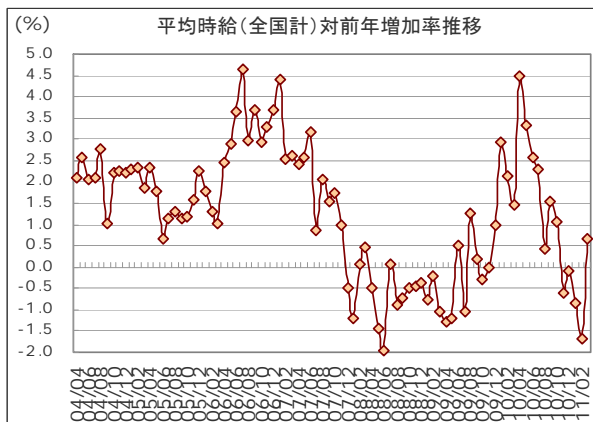

1 平均賃金調査 <全国・エリア別 概要>

~3月の全国平均時給は980円。前月から7円増。~

2011年3月の全国平均時給は980円(前月973円、前年同月974円)で前月差7円増加した。前年増加率は0.7%と5カ月ぶりに増加に転じた。

エリア別に見ると「関東エリア」が1,040円でもっとも高く、次いで「関西エリア」(992円)、「東海エリア」(968円)となっている。全国の平均時給を職種別に見ると「専門職系」が1,196円で最も高く、次いで「運輸職系」(1,043円)、「事務系」(1,021円)となっている。

厚生労働省発表2011年2月の全国の有効求人倍率(季節調整値)は0.62倍と前月と比べて上昇した。
有効求職者数(季節調整値)は前月のほぼ横ばい、有効求人数は(同)2.6%増となった。

【全国平均賃金:調査概要】
 ◆集計対象広告
 ・弊社発行のアルバイト系求人メディア シゴ情報「an」に掲載された求人広告から、下記条件の求人広告を除き集計。
 (除外対象)...人材派遣業/接客を含む酒類提供職種
 ◆集計対象エリア
 ・求人募集広告の所在地が「北海道」「関東」「東海」「関西」「九州」の5エリアの広告。
【有効求人倍率・有効求人数指数・有効求職者数指数について】
 ・有効求人倍率...厚生労働省発表時の季節調整値を使用。
 ・有効求人数指数・有効求職者数指数...有効求人・求職者数(季節調整値)をベースに2004年1月の有効求人数を1として指数化。
 ※それぞれ、2010年12月以前については、新季節指数により改定された数値に差し替え済。