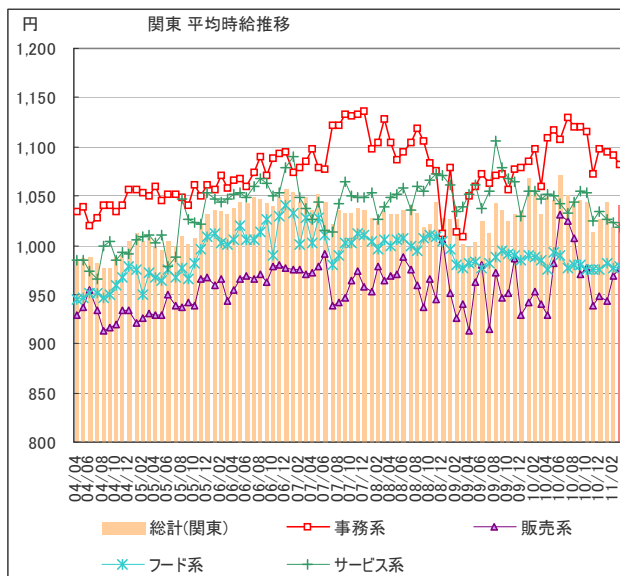

2 平均賃金調査 <エリア別詳細:関東エリア>

付表1) 2011年03月 関東 職種別平均時給

大分類	職種詳細	2011年03月	
専門職系	看護師	¥1,386	
	歯科助手・衛生士	¥1,031	
	福祉・介護・保育	¥1,041	
	薬剤師	¥2,018	
	デザイナー	¥1,725	
	WEBデザイナー	¥1,029	
	編集・制作	¥1,040	
	マスコミ	¥988	
	インストラクター	¥909	
	家庭教師	¥1,603	
	塾講師	¥1,557	
	エンジニア	¥950	
	サポート	¥1,185	
	プログラマー	¥913	
	建築・土木	¥1,051	
	技術職	¥1,056	
	製造	—	
	専門職系 計		¥1,286
	事務系	受付・秘書	¥1,030
事務・アシスタント		¥1,053	
コールセンター		¥1,173	
事務系 計		¥1,081	
販売系	コンビニスタッフ	¥893	
	販売	¥1,029	
	アパレル販売	¥910	
	レジ・包装	¥915	
販売系 計		¥977	

大分類	職種詳細	2011年03月
フード系	バーテンダー	¥1,249
	ホールスタッフ	¥982
	居酒屋店員	¥1,001
	カフェスタッフ	¥935
	厨房・キッチン	¥964
	デリバリー	¥952
	ファーストフード	¥916
フード系 計		¥978
サービス系	カラオケ・漫画喫茶	¥896
	ゲーム・パチンコ	¥1,189
	施設スタッフ	¥894
	ガソリンスタンド	¥954
	キャンペーン・PR	¥1,107
	警備	¥1,021
	店舗スタッフ	¥920
	ホテル・トラベル	¥932
	ブティックホテル	¥893
	エステ・マッサージ	¥1,134
	理容・美容	¥1,092
サービス系 計		¥1,018
運輸職系	新聞配達	¥1,026
	配送・郵便・運転手	¥1,048
	引越スタッフ	¥1,180
運輸職系 計		¥1,133
技能・労務系	軽作業	¥1,011
	清掃	¥1,016
	製造工	¥921
技能・労務系 計		¥1,011
総計		¥1,040

※単位:円 サンプル数10未満は“—”表示。

付表2) 2011年03月 関東 職種別平均時給 高時給BEST10

	職種詳細	2011年03月
1	薬剤師	¥2,018
2	デザイナー	¥1,725
3	家庭教師	¥1,603
4	塾講師	¥1,557
5	看護師	¥1,386
6	バーテンダー	¥1,249
7	ゲーム・パチンコ	¥1,189
8	サポート	¥1,185
9	引越スタッフ	¥1,180
10	コールセンター	¥1,173

【関東エリア平均賃金:調査概要】

- ◆集計対象広告
  - ・弊社発行のアルバイト系求人メディア「シゴト情報」に掲載された求人広告から、下記条件の求人広告を除き集計。(除外対象)...人材派遣業 / 接客を含む酒類提供職種
- ◆集計対象エリア
  - ・求人募集広告の所在地が「関東エリア」の広告。

「an report」では、弊社求人メディア掲載広告の募集賃金を定期的に集計し、毎月一回「平均賃金レポート」として発表をしています。
株式会社インテリジェンス an report編集部 E-mail: an_report@inte.co.jp