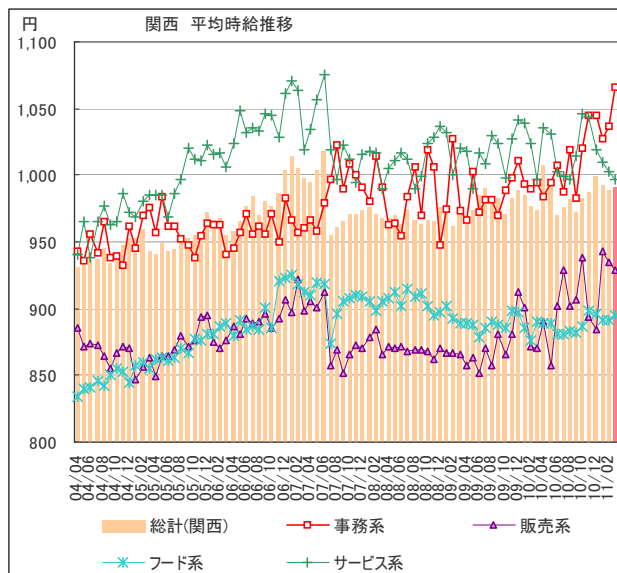

※単位:円 サンプル数10未満は“-”表示。

付表2) 2011年03月 関西 職種別平均時給 高時給BEST10

	職種詳細	2011年03月
1	薬剤師	¥1,945
1	家庭教師	¥1,945
3	技術職	¥1,500
4	看護師	¥1,413
5	塾講師	¥1,317
6	エンジニア	¥1,300
7	コールセンター	¥1,189
8	ゲーム・パチンコ	¥1,142
9	営業・企画営業	¥1,113
10	歯科助手・衛生士	¥1,098

【関西エリア平均賃金:調査概要】

◆集計対象広告

・弊社発行のアルバイト系求人メディア シゴト情報「an」に掲載された求人広告から、下記条件の求人広告を除き集計。
(除外対象)...人材派遣業 / 接客を含む酒類提供職種

◆集計対象エリア

・求人募集広告の所在地が「関西エリア」の広告。

「an report」では、弊社求人メディア掲載広告の募集賃金を定期的に集計し、毎月一回「平均賃金レポート」として発表をしています。
株式会社インテリジェンス an report編集部 E-mail: an_report@inte.co.jp