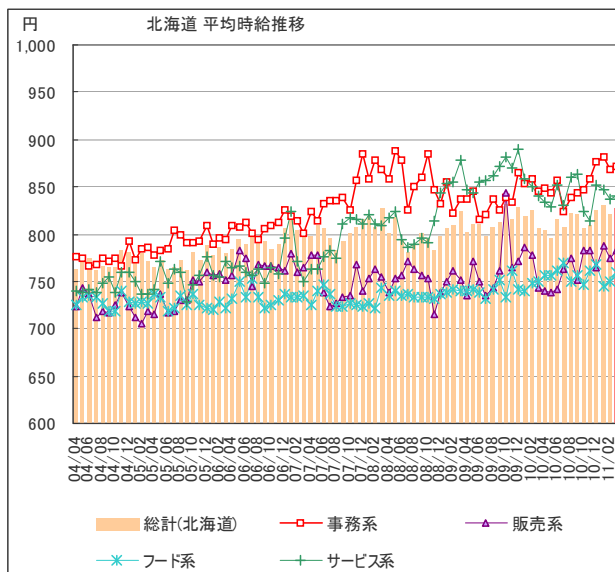

【北海道エリア平均賃金調査概要】

◆集計対象広告

・弊社発行のアルバイト系求人メディア シゴト情報「an」に掲載された求人広告から、下記条件の求人広告を除き集計。

(除外対象)...人材派遣業 / 接客を含む酒類提供職種

◆集計対象エリア

・求人募集広告の所在地が「北海道エリア」の広告。

「an report」では、弊社求人メディア掲載広告の募集賃金を定期的に集計し、毎月一回「平均賃金レポート」として発表をしています。
株式会社インテリジェンス an report編集部 E-mail: an_report@inte.co.jp