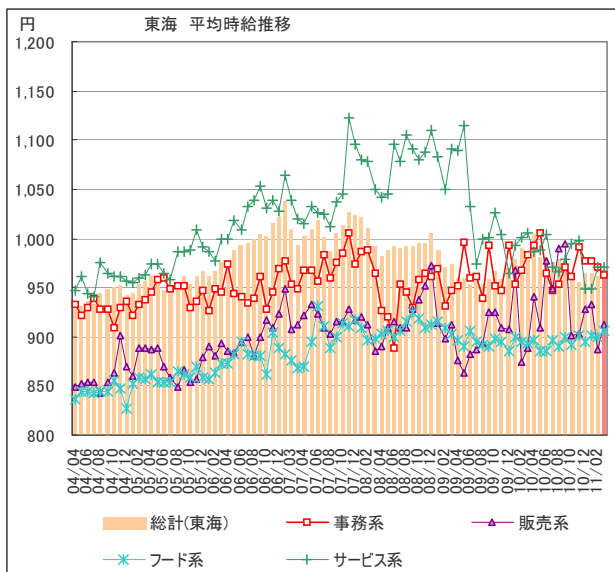

大分類	職種詳細	2011年03月
フード系	バーテンダー	¥1,103
	ホールスタッフ	¥928
	居酒屋店員	¥931
	カフェスタッフ	¥854
	厨房・キッチン	¥886
	デリバリー	¥879
	ファーストフード	¥876
	フード系 計	
サービス系	カラオケ・漫画喫茶	¥853
	ゲーム・パチンコ	¥1,167
	施設スタッフ	¥851
	ガソリンスタンド	¥899
	キャンペーン・PR	¥1,195
	警備	¥926
	店舗スタッフ	¥805
	ホテル・トラベル	¥851
	ブティックホテル	¥824
	エステ・マッサージ	¥908
	理容・美容	¥900
サービス系 計		¥971
運輸職系	新聞配達	¥1,057
	配送・郵便・運転手	¥968
	引越スタッフ	¥1,074
運輸職系 計		¥1,031
技能・労務系	軽作業	¥986
	清掃	¥867
	製造工	¥1,068
技能・労務系 計		¥997
総計		¥968

※単位:円 サンプル数10未満は“-”表示。

付表2) 2011年03月 東海 職種別平均時給 高時給BEST10

	職種詳細	2011年03月
1	薬剤師	¥1,956
2	プログラマー	¥1,500
3	看護師	¥1,349
4	マスコミ	¥1,343
5	コールセンター	¥1,203
6	キャンペーン・PR	¥1,195
7	塾講師	¥1,192
8	ゲーム・パチンコ	¥1,167
9	バーテンダー	¥1,103
10	エンジニア	¥1,100

【東海エリア平均賃金調査概要】

◆集計対象広告

・弊社発行のアルバイト系求人メディア シゴト情報「an」に掲載された求人広告から、
下記条件の求人広告を除き集計。
(除外対象)...人材派遣業 / 接客を含む酒類提供職種

◆集計対象エリア

・求人募集広告の所在地が「東海エリア」の広告。

「an report」では、弊社求人メディア掲載広告の募集賃金を定期的に集計し、毎月一回「平均賃金レポート」として発表をしています。
株式会社インテリジェンス an report編集部 E-mail: an_report@inte.co.jp