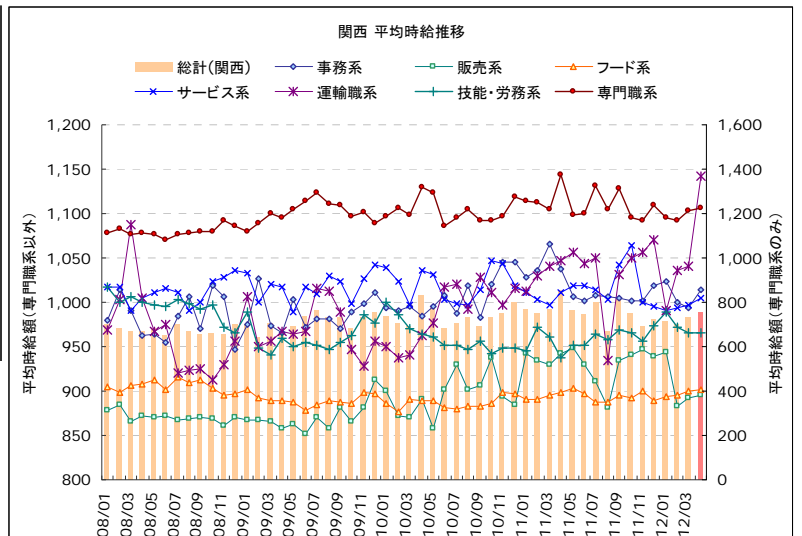

2 平均賃金調査 <エリア別詳細:関西エリア>

付表1) 2012年04月 関西 職種別平均時給

大分類	職種詳細	2012年04月	
専門職系	看護師	¥1,548	
	歯科助手・衛生士	¥1,134	
	福祉・介護・保育	¥990	
	薬剤師	¥2,489	
	デザイナー	—	
	WEBデザイナー	¥951	
	編集・制作	¥962	
	マスコミ	¥844	
	インストラクター	¥874	
	家庭教師	¥1,634	
	塾講師	¥1,366	
	エンジニア	¥1,763	
	サポート	¥900	
	プログラマー	—	
	建築・土木	¥1,099	
	技術職	¥1,370	
	製造	¥1,314	
	専門職系 計		¥1,226
	事務系	受付・秘書	¥899
事務・アシスタント		¥946	
コールセンター		¥1,130	
事務系 計		¥1,014	
販売系	コンビニスタッフ	¥820	
	家電・食品・雑貨等	¥932	
	アパレル販売	¥892	
	レジ・包装	¥860	
販売系 計		¥895	

大分類	職種詳細	2012年04月
フード系	バーテンダー	¥1,102
	ホールスタッフ	¥894
	居酒屋店員	¥902
	カフェスタッフ	¥879
	厨房・キッチン	¥873
	デリバリー	¥853
	ファーストフード	¥838
フード系 計		¥901
サービス系	カラオケ・漫画喫茶	¥845
	ゲーム・パチンコ	¥1,102
	施設スタッフ	¥847
	ガソリンスタンド	¥841
	キャンペーン・PR	¥1,187
	警備	¥860
	店舗スタッフ	¥915
	ホテル・トラベル	¥970
	ブティックホテル	¥832
	エステ・マッサージ	¥954
サービス系 計		¥1,004
運輸職系	新聞配達	¥800
	配送・郵便・運転手	¥936
	引越スタッフ	¥1,211
運輸職系 計		¥1,142
技能・労務系	軽作業	¥958
	清掃	¥917
	製造工	¥998
技能・労務系 計		¥965
総計		¥989

※単位:円 サンプル数10未満は“—”表示。

付表2) 2012年04月 関西 職種別平均時給 高時給BEST10

	職種詳細	2012年04月
1	薬剤師	¥2,489
2	エンジニア	¥1,763
3	家庭教師	¥1,634
4	看護師	¥1,548
5	技術職	¥1,370
6	塾講師	¥1,366
7	製造	¥1,314
8	引越スタッフ	¥1,211
9	キャンペーン・PR	¥1,187
10	歯科助手・衛生士	¥1,134

【関西エリア平均賃金:調査概要】

- ◆集計対象広告
  - ・弊社発行のアルバイト求人メディア シゴト情報「an」に掲載された求人広告から、下記条件の求人広告を除き集計。
    (除外対象)...人材派遣業 / 接客を含む酒類提供職種
- ◆集計対象エリア
  - ・求人募集広告の所在地が「関西エリア」の広告。