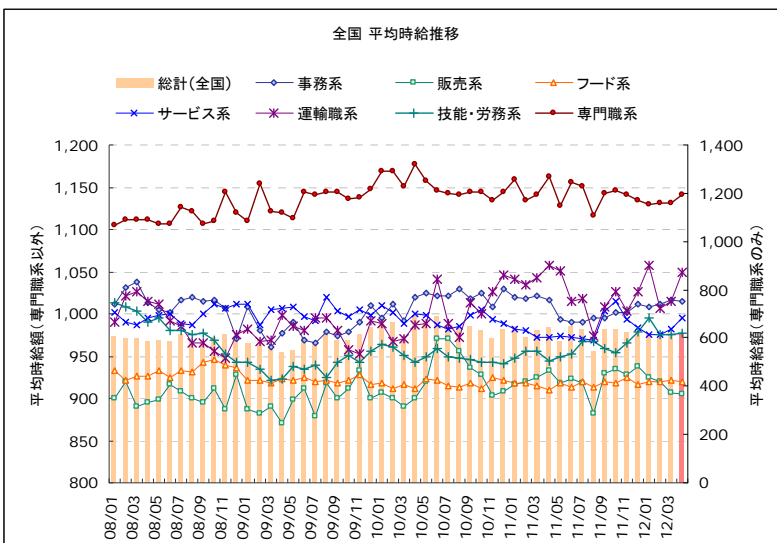

2 平均賃金調査 <エリア別詳細:全国>

付表1) 2012年04月 全国 職種別平均時給

大分類	職種詳細	2012年04月	
専門職系	看護師	¥1,463	
	歯科助手・衛生士	¥1,051	
	福祉・介護・保育	¥992	
	薬剤師	¥2,423	
	デザイナー	¥955	
	WEBデザイナー	¥987	
	編集・制作	¥961	
	マスコミ	¥996	
	インストラクター	¥914	
	家庭教師	¥1,690	
	塾講師	¥1,562	
	エンジニア	¥1,277	
	サポート	¥1,187	
	プログラマー	¥1,331	
	建築・土木	¥1,056	
	技術職	¥1,157	
	製造	¥1,028	
	専門職系 計		¥1,192
	事務系	受付・秘書	¥957
		事務・アシスタント	¥985
コールセンター		¥1,070	
事務系 計		¥1,015	
販売系	コンビニスタッフ	¥819	
	家電・食品・雑貨等	¥946	
	アパレル販売	¥890	
	レジ・包装	¥876	
販売系 計		¥905	

大分類	職種詳細	2012年04月	
フード系	バーテンダー	¥1,157	
	ホールスタッフ	¥918	
	居酒屋店員	¥920	
	カフェスタッフ	¥898	
	厨房・キッチン	¥893	
	デリバリー	¥912	
	ファーストフード	¥881	
	フード系 計		¥919
サービス系	カラオケ・漫画喫茶	¥845	
	ゲーム・パチンコ	¥1,134	
	施設スタッフ	¥857	
	ガソリンスタンド	¥902	
	キャンペーン・PR	¥1,141	
	警備	¥943	
	店舗スタッフ	¥860	
	ホテル・トラベル	¥944	
	ブティックホテル	¥834	
	エステ・マッサージ	¥951	
	理容・美容	¥1,005	
サービス系 計		¥996	
運輸職系	新聞配達	¥1,032	
	配送・郵便・運転手	¥964	
	引越スタッフ	¥1,137	
運輸職系 計		¥1,050	
技能・労務系	軽作業	¥962	
	清掃	¥911	
	製造工	¥990	
技能・労務系 計		¥977	
総計		¥977	

※単位:円 サンプル数10未満は“-”表示。

付表2) 2012年04月 全国 職種別平均時給 高時給BEST10

順位	職種詳細	2012年04月
1	薬剤師	¥2,423
2	家庭教師	¥1,690
3	塾講師	¥1,562
4	看護師	¥1,463
5	プログラマー	¥1,331
6	エンジニア	¥1,277
7	営業・企画営業	¥1,207
8	サポート	¥1,187
9	バーテンダー	¥1,157
9	技術職	¥1,157

【全国平均賃金:調査概要】

- ◆集計対象広告
  - ・弊社発行のアルバイト系求人メディアシゴト情報「an」に掲載された求人広告から、下記条件の求人広告を除き集計。
    (除外対象)...人材派遣業 / 接客を含む酒類提供職種
- ◆集計対象エリア
  - ・求人募集広告の所在地が「北海道」「関東」「東海」「関西」「九州」の5エリアの広告。