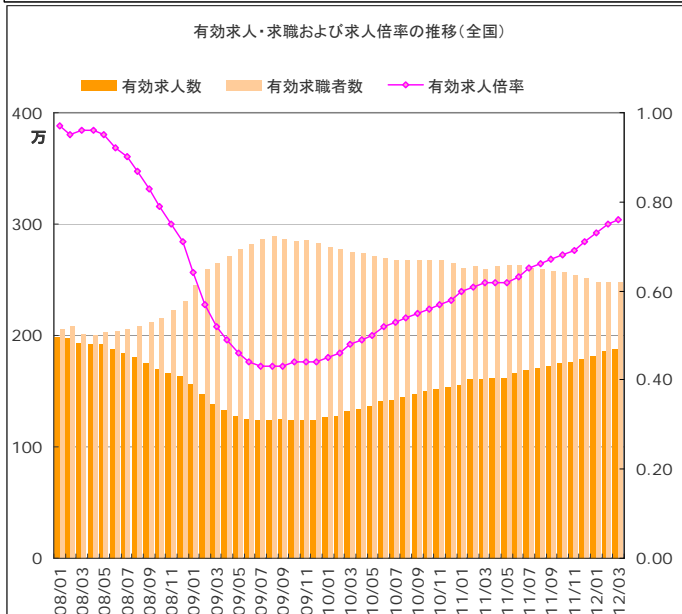

【調査概要】

◆集計対象広告

・弊社発行のアルバイト系求人メディアシゴト情報「an」に掲載された求人広告から、下記条件の求人広告を除き集計。
(除外対象)...人材派遣業 / 接客を含む酒類提供職種

◆集計対象エリア

・求人募集広告の所在地が「北海道」「関東」「東海」「関西」「九州」の5エリアの広告。

1 平均賃金調査 <全国・エリア別 概要>

～4月の全国平均時給は977円。前月より1円増加～

2012年4月の全国平均時給は977円(前月976円、前年同月983円)で前月より1円プラス、前年比では0.6%減少した。エリア別に見ると「関東エリア」が1,024円でもっとも高く、次いで「関西エリア」(989円)、「東海エリア」(982円)となっている。全国の平均時給を職種別に見ると「専門職系」が1,192円で最も高く、次いで「運輸職系」(1,050円)、「事務系」(1,015円)となっている。

付表)2012年4月 職種別平均時給

金額単位:円

職種	北海道			関東			東海			関西			九州			エリア計		
	平均時給	前月増加率	前年増加率	平均時給	前月増加率	前年増加率	平均時給	前月増加率	前年増加率	平均時給	前月増加率	前年増加率	平均時給	前月増加率	前年増加率	平均時給	前月増加率	前年増加率
専門職系	¥908	-0.3%	-6.9%	¥1,239	2.8%	-1.8%	¥1,208	10.2%	-3.4%	¥1,226	1.0%	-10.9%	¥977	3.7%	3.2%	¥1,192	2.6%	-5.9%
事務系	¥887	-0.5%	1.6%	¥1,084	-0.1%	-0.8%	¥990	-1.6%	2.7%	¥1,014	2.0%	-2.2%	¥948	0.9%	5.2%	¥1,015	-0.1%	0.0%
販売系	¥754	-3.6%	-2.5%	¥954	0.4%	-3.2%	¥897	-2.3%	-1.5%	¥895	0.3%	-5.0%	¥811	0.6%	2.3%	¥905	-0.3%	-3.1%
フード系	¥754	0.1%	1.5%	¥979	-1.2%	0.8%	¥902	0.7%	-0.2%	¥901	0.1%	0.3%	¥809	0.6%	3.7%	¥919	-0.2%	1.0%
サービス系	¥780	-2.6%	-7.1%	¥1,032	3.2%	3.1%	¥1,015	-0.8%	4.0%	¥1,004	0.8%	-0.6%	¥836	-1.5%	-0.2%	¥996	1.5%	2.5%
運輸職系	¥877	5.2%	13.4%	¥1,025	-2.9%	-7.6%	¥1,044	1.2%	0.5%	¥1,142	9.8%	9.1%	¥831	-3.1%	1.3%	¥1,050	3.4%	-0.7%
技能・労務系	¥787	3.1%	1.6%	¥1,048	1.0%	2.6%	¥1,010	1.7%	3.7%	¥965	-0.1%	3.0%	¥853	-0.6%	0.9%	¥977	0.2%	3.5%
総計	¥805	-1.3%	-2.8%	¥1,024	-0.2%	-0.4%	¥982	0.9%	0.0%	¥989	0.7%	-2.5%	¥842	0.0%	2.1%	¥977	0.1%	-0.6%

厚生労働省発表2012年3月の全国の有効求人倍率(季節調整値)は0.76倍と前月から0.01ポイント上昇した。
有効求職者数(季節調整値)は前月の0.2%増、有効求人人数は(同)1.7%増となった。

【全国平均賃金：調査概要】

- ◆集計対象広告
 - ・弊社発行のアルバイト系求人メディア シゴト情報「an」に掲載された求人広告から、下記条件の求人広告を除き集計。(除外対象)...人材派遣業 / 接客を含む酒類提供職種
- ◆集計対象エリア
 - ・求人募集広告の所在地が「北海道」「関東」「東海」「関西」「九州」の5エリアの広告。