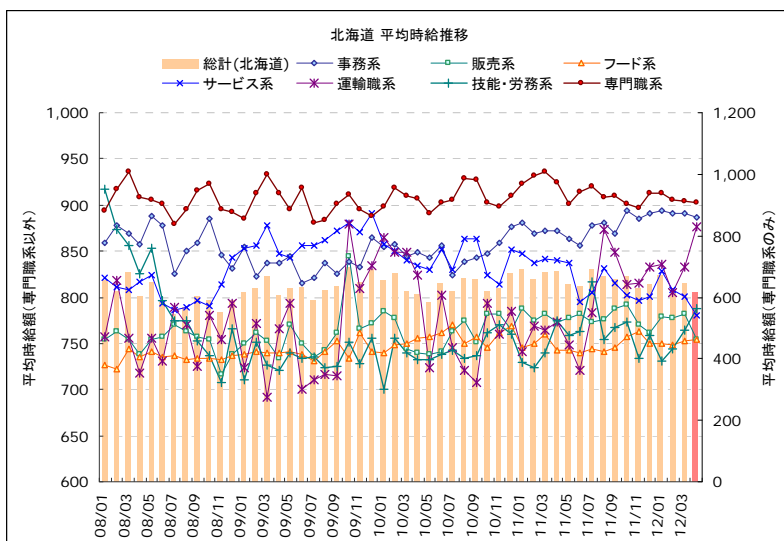

2 平均賃金調査 <エリア別詳細:北海道エリア>

付表1) 2012年04月 北海道 職種別平均時給

大分類	職種詳細	2012年04月	
専門職系	看護師	¥1,121	
	歯科助手・衛生士	¥924	
	福祉・介護・保育	¥843	
	薬剤師	—	
	デザイナー	¥800	
	WEBデザイナー	¥864	
	編集・制作	¥885	
	マスコミ	—	
	インストラクター	¥770	
	家庭教師	¥1,500	
	塾講師	¥1,021	
	エンジニア	¥1,104	
	サポート	—	
	プログラマー	—	
	建築・土木	¥705	
	技術職	¥705	
	製造	¥797	
	専門職系 計		¥908
	事務系	受付・秘書	¥850
事務・アシスタント		¥772	
コールセンター		¥918	
事務系 計		¥887	
販売系	コンビニスタッフ	¥721	
	家電・食品・雑貨等	¥751	
	アパレル販売	¥800	
	レジ・包装	¥721	
販売系 計		¥754	

大分類	職種詳細	2012年04月	
フード系	バーテンダー	¥745	
	ホールスタッフ	¥757	
	居酒屋店員	¥749	
	カフェスタッフ	¥735	
	厨房・キッチン	¥744	
	デリバリー	¥723	
	ファーストフード	¥737	
	フード系 計		¥754
サービス系	カラオケ・漫画喫茶	¥732	
	ゲーム・パチンコ	¥915	
	施設スタッフ	¥737	
	ガソリンスタンド	¥710	
	キャンペーン・PR	¥794	
	警備	¥814	
	店舗スタッフ	¥727	
	ホテル・トラベル	¥804	
	ブティックホテル	¥705	
	エステ・マッサージ	¥761	
理容・美容	¥755		
サービス系 計		¥780	
運輸職系	新聞配達	—	
	配送・郵便・運転手	¥877	
	引越スタッフ	—	
運輸職系 計		¥877	
技能・労務系	軽作業	¥760	
	清掃	¥772	
	製造工	¥894	
技能・労務系 計		¥787	
総計		¥805	

※単位:円 サンプル数10未満は“—”表示。

付表2) 2012年04月 北海道 職種別平均時給 高時給BEST10

順位	職種詳細	2012年04月
1	家庭教師	¥1,500
2	看護師	¥1,121
3	エンジニア	¥1,104
4	塾講師	¥1,021
5	歯科助手・衛生士	¥924
6	コールセンター	¥918
7	ゲーム・パチンコ	¥915
8	製造工	¥894
9	編集・制作	¥885
10	配送・郵便・運転手	¥877

【北海道エリア平均賃金:調査概要】

- ◆集計対象広告
  - ・弊社発行のアルバイト系求人メディア シゴト情報「an」に掲載された求人広告から、下記条件の求人広告を除き集計。(除外対象)...人材派遣業 / 接客を含む酒類提供職種
- ◆集計対象エリア
  - ・求人募集広告の所在地が「北海道エリア」の広告。