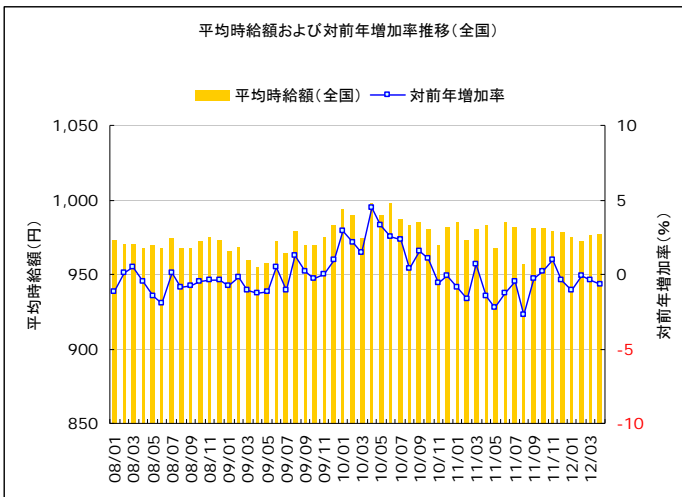

【調査概要】

◆集計対象広告

・弊社発行のアルバイト系求人メディアシゴト情報「an」に掲載された求人広告から、下記条件の求人広告を除き集計。
(除外対象)...人材派遣業 / 接客を含む酒類提供職種

◆集計対象エリア

・求人募集広告の所在地が「北海道」「関東」「東海」「関西」「九州」の5エリアの広告。

1 平均賃金調査 <全国・エリア別 概要>

～4月の全国平均時給は977円。前月より1円増加～

2012年4月の全国平均時給は977円(前月976円、前年同月983円)で前月より1円プラス、前年比では0.6%減少した。エリア別に見ると「関東エリア」が1,024円でもっとも高く、次いで「関西エリア」(989円)、「東海エリア」(982円)となっている。全国の平均時給を職種別に見ると「専門職系」が1,192円で最も高く、次いで「運輸職系」(1,050円)、「事務系」(1,015円)となっている。

付表)2012年4月 職種別平均時給

金額単位:円

職種	北海道			関東			東海			関西			九州			エリア計		
	平均時給	前月増加率	前年増加率	平均時給	前月増加率	前年増加率	平均時給	前月増加率	前年増加率	平均時給	前月増加率	前年増加率	平均時給	前月増加率	前年増加率	平均時給	前月増加率	前年増加率
専門職系	¥908	-0.3%	-6.9%	¥1,239	2.8%	-1.8%	¥1,208	10.2%	-3.4%	¥1,226	1.0%	-10.9%	¥977	3.7%	3.2%	¥1,192	2.6%	-5.9%
事務系	¥887	-0.5%	1.6%	¥1,084	-0.1%	-0.8%	¥990	-1.6%	2.7%	¥1,014	2.0%	-2.2%	¥948	0.9%	5.2%	¥1,015	-0.1%	0.0%
販売系	¥754	-3.6%	-2.5%	¥954	0.4%	-3.2%	¥897	-2.3%	-1.5%	¥895	0.3%	-5.0%	¥811	0.6%	2.3%	¥905	-0.3%	-3.1%
フード系	¥754	0.1%	1.5%	¥979	-1.2%	0.8%	¥902	0.7%	-0.2%	¥901	0.1%	0.3%	¥809	0.6%	3.7%	¥919	-0.2%	1.0%
サービス系	¥780	-2.6%	-7.1%	¥1,032	3.2%	3.1%	¥1,015	-0.8%	4.0%	¥1,004	0.8%	-0.6%	¥836	-1.5%	-0.2%	¥996	1.5%	2.5%
運輸職系	¥877	5.2%	13.4%	¥1,025	-2.9%	-7.6%	¥1,044	1.2%	0.5%	¥1,142	9.8%	9.1%	¥831	-3.1%	1.3%	¥1,050	3.4%	-0.7%
技能・労務系	¥787	3.1%	1.6%	¥1,048	1.0%	2.6%	¥1,010	1.7%	3.7%	¥965	-0.1%	3.0%	¥853	-0.6%	0.9%	¥977	0.2%	3.5%
総計	¥805	-1.3%	-2.8%	¥1,024	-0.2%	-0.4%	¥982	0.9%	0.0%	¥989	0.7%	-2.5%	¥842	0.0%	2.1%	¥977	0.1%	-0.6%

厚生労働省発表2012年3月の全国の有効求人倍率(季節調整値)は0.76倍と前月から0.01ポイント上昇した。
有効求職者数(季節調整値)は前月の0.2%増、有効求人人数は(同)1.7%増となった。

【全国平均賃金：調査概要】

- ◆集計対象広告
 - ・弊社発行のアルバイト系求人メディア シゴト情報「an」に掲載された求人広告から、下記条件の求人広告を除き集計。(除外対象)...人材派遣業 / 接客を含む酒類提供職種
- ◆集計対象エリア
 - ・求人募集広告の所在地が「北海道」「関東」「東海」「関西」「九州」の5エリアの広告。