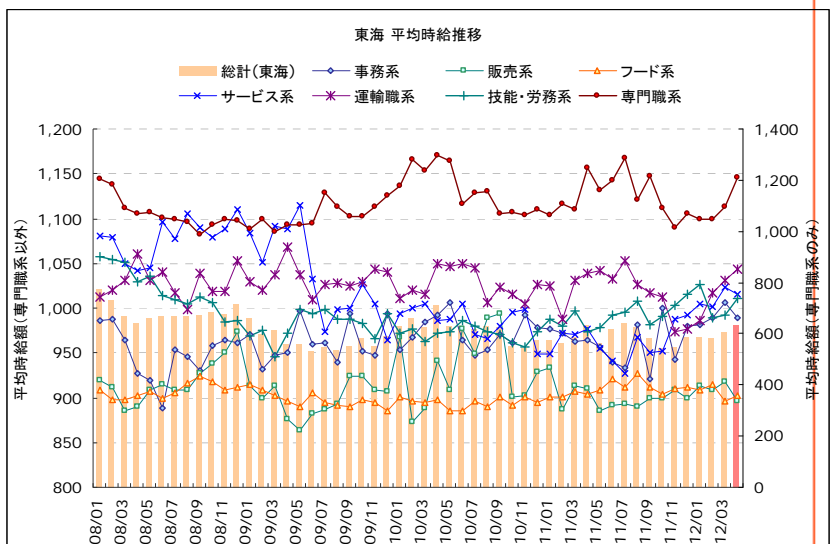

2 平均賃金調査 <エリア別詳細:東海エリア>

付表1) 2012年04月 東海 職種別平均時給

大分類	職種詳細	2012年04月	
専門職系	看護師	¥1,335	
	歯科助手・衛生士	¥909	
	福祉・介護・保育	¥974	
	薬剤師	¥2,500	
	デザイナー	—	
	WEBデザイナー	¥1,065	
	編集・制作	¥874	
	マスコミ	¥949	
	インストラクター	¥818	
	家庭教師	¥1,750	
	塾講師	¥1,622	
	エンジニア	—	
	サポート	—	
	プログラマー	¥2,000	
	建築・土木	—	
	技術職	—	
	製造	¥1,000	
	専門職系 計		¥1,208
	事務系	受付・秘書	¥878
事務・アシスタント		¥952	
コールセンター		¥1,143	
事務系 計		¥990	
販売系	コンビニスタッフ	¥782	
	家電・食品・雑貨等	¥941	
	アパレル販売	¥886	
	レジ・包装	¥895	
販売系 計		¥897	

大分類	職種詳細	2012年04月	
フード系	バーテンダー	¥1,222	
	ホールスタッフ	¥901	
	居酒屋店員	¥926	
	カフェスタッフ	¥898	
	厨房・キッチン	¥881	
	デリバリー	¥895	
	ファーストフード	¥848	
	フード系 計		¥902
サービス系	カラオケ・漫画喫茶	¥865	
	ゲーム・パチンコ	¥1,199	
	施設スタッフ	¥900	
	ガソリンスタンド	¥860	
	キャンペーン・PR	¥1,200	
	警備	¥957	
	店舗スタッフ	¥842	
	ホテル・トラベル	¥943	
	ブティックホテル	¥830	
	エステ・マッサージ	¥935	
	理容・美容	¥915	
サービス系 計		¥1,015	
運輸職系	新聞配達	¥1,057	
	配送・郵便・運転手	¥986	
	引越スタッフ	¥1,077	
運輸職系 計		¥1,044	
技能・労務系	軽作業	¥1,005	
	清掃	¥892	
	製造工	¥1,051	
技能・労務系 計		¥1,010	
総計		¥982	

※単位:円 サンプル数10未満は“—”表示。

付表2) 2012年04月 東海 職種別平均時給 高時給BEST10

	職種詳細	2012年04月
1	薬剤師	¥2,500
2	プログラマー	¥2,000
3	家庭教師	¥1,750
4	塾講師	¥1,622
5	看護師	¥1,335
6	バーテンダー	¥1,222
7	キャンペーン・PR	¥1,200
8	ゲーム・パチンコ	¥1,199
9	営業・企画営業	¥1,196
10	コールセンター	¥1,143

【東海エリア平均賃金:調査概要】

- ◆集計対象広告
  - ・弊社発行のアルバイト系求人メディアシゴト情報「an」に掲載された求人広告から、下記条件の求人広告を除き集計。
    (除外対象)...人材派遣業/接客を含む酒類提供職種
- ◆集計対象エリア
  - ・求人募集広告の所在地が「東海エリア」の広告。