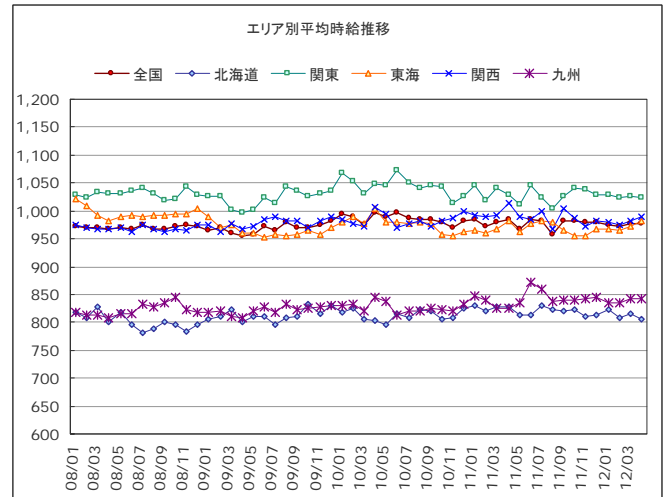

【調査概要】

◆集計対象広告

・弊社発行のアルバイト系求人メディアシゴト情報「an」に掲載された求人広告から、下記条件の求人広告を除き集計。
(除外対象)...人材派遣業 / 接客を含む酒類提供職種

◆集計対象エリア

・求人募集広告の所在地が「北海道」「関東」「東海」「関西」「九州」の5エリアの広告。

1 平均賃金調査 <全国・エリア別 概要>

～4月の全国平均時給は977円。前月より1円増加～

2012年4月の全国平均時給は977円(前月976円、前年同月983円)で前月より1円プラス、前年比では0.6%減少した。エリア別に見ると「関東エリア」が1,024円でもっとも高く、次いで「関西エリア」(989円)、「東海エリア」(982円)となっている。全国の平均時給を職種別に見ると「専門職系」が1,192円で最も高く、次いで「運輸職系」(1,050円)、「事務系」(1,015円)となっている。

付表)2012年4月 職種別平均時給

金額単位:円

職種	北海道			関東			東海			関西			九州			エリア計		
	平均時給	前月増加率	前年増加率	平均時給	前月増加率	前年増加率	平均時給	前月増加率	前年増加率	平均時給	前月増加率	前年増加率	平均時給	前月増加率	前年増加率	平均時給	前月増加率	前年増加率
専門職系	¥908	-0.3%	-6.9%	¥1,239	2.8%	-1.8%	¥1,208	10.2%	-3.4%	¥1,226	1.0%	-10.9%	¥977	3.7%	3.2%	¥1,192	2.6%	-5.9%
事務系	¥887	-0.5%	1.6%	¥1,084	-0.1%	-0.8%	¥990	-1.6%	2.7%	¥1,014	2.0%	-2.2%	¥948	0.9%	5.2%	¥1,015	-0.1%	0.0%
販売系	¥754	-3.6%	-2.5%	¥954	0.4%	-3.2%	¥897	-2.3%	-1.5%	¥895	0.3%	-5.0%	¥811	0.6%	2.3%	¥905	-0.3%	-3.1%
フード系	¥754	0.1%	1.5%	¥979	-1.2%	0.8%	¥902	0.7%	-0.2%	¥901	0.1%	0.3%	¥809	0.6%	3.7%	¥919	-0.2%	1.0%
サービス系	¥780	-2.6%	-7.1%	¥1,032	3.2%	3.1%	¥1,015	-0.8%	4.0%	¥1,004	0.8%	-0.6%	¥836	-1.5%	-0.2%	¥996	1.5%	2.5%
運輸職系	¥877	5.2%	13.4%	¥1,025	-2.9%	-7.6%	¥1,044	1.2%	0.5%	¥1,142	9.8%	9.1%	¥831	-3.1%	1.3%	¥1,050	3.4%	-0.7%
技能・労務系	¥787	3.1%	1.6%	¥1,048	1.0%	2.6%	¥1,010	1.7%	3.7%	¥965	-0.1%	3.0%	¥853	-0.6%	0.9%	¥977	0.2%	3.5%
総計	¥805	-1.3%	-2.8%	¥1,024	-0.2%	-0.4%	¥982	0.9%	0.0%	¥989	0.7%	-2.5%	¥842	0.0%	2.1%	¥977	0.1%	-0.6%

厚生労働省発表2012年3月の全国の有効求人倍率(季節調整値)は0.76倍と前月から0.01ポイント上昇した。
有効求職者数(季節調整値)は前月の0.2%増、有効求人人数は(同)1.7%増となった。

【全国平均賃金：調査概要】

- ◆集計対象広告
 - ・弊社発行のアルバイト系求人メディア シゴト情報「an」に掲載された求人広告から、下記条件の求人広告を除き集計。(除外対象)...人材派遣業 / 接客を含む酒類提供職種
- ◆集計対象エリア
 - ・求人募集広告の所在地が「北海道」「関東」「東海」「関西」「九州」の5エリアの広告。