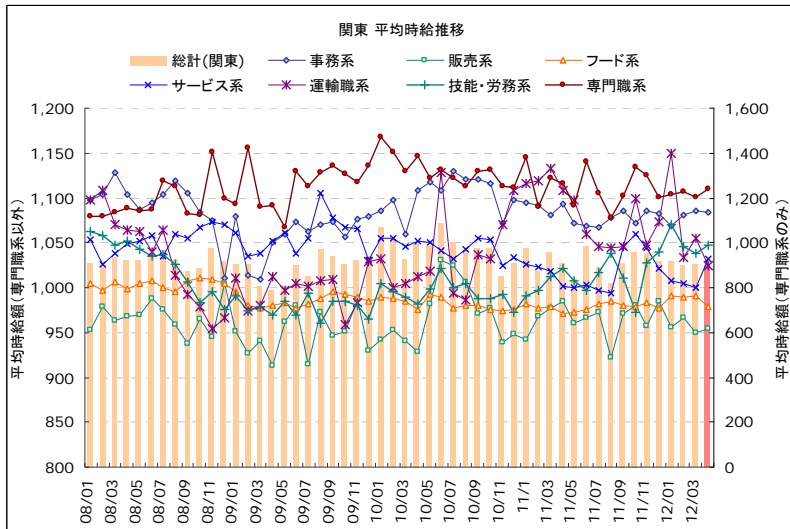

2 平均賃金調査 <エリア別詳細:関東エリア>

付表1) 2012年04月 関東 職種別平均時給

大分類	職種詳細	2012年04月	
専門職系	看護師	¥1,495	
	歯科助手・衛生士	¥1,082	
	福祉・介護・保育	¥1,046	
	薬剤師	¥2,086	
	デザイナー	¥1,021	
	WEBデザイナー	¥1,066	
	編集・制作	¥988	
	マスコミ	¥1,065	
	インストラクター	¥997	
	家庭教師	¥1,828	
	塾講師	¥1,909	
	エンジニア	¥1,000	
	サポート	¥1,261	
	プログラマー	¥1,111	
	建築・土木	¥1,076	
	技術職	¥1,700	
	製造	¥938	
	専門職系 計		¥1,239
	事務系	受付・秘書	¥1,037
事務・アシスタント		¥1,057	
コールセンター		¥1,164	
事務系 計		¥1,084	
販売系	コンビニスタッフ	¥859	
	家電・食品・雑貨等	¥998	
	アパレル販売	¥925	
	レジ・包装	¥923	
販売系 計		¥954	

大分類	職種詳細	2012年04月
フード系	バーテンダー	¥1,242
	ホールスタッフ	¥986
	居酒屋店員	¥1,006
	カフェスタッフ	¥940
	厨房・キッチン	¥954
	デリバリー	¥942
	ファーストフード	¥907
フード系 計		¥979
サービス系	カラオケ・漫画喫茶	¥881
	ゲーム・パチンコ	¥1,200
	施設スタッフ	¥911
	ガソリンスタンド	¥913
	キャンペーン・PR	¥1,189
	警備	¥1,027
	店舗スタッフ	¥913
	ホテル・トラベル	¥1,014
	ブティックホテル	¥873
	エステ・マッサージ	¥1,028
理容・美容	¥1,179	
サービス系 計		¥1,032
運輸職系	新聞配達	¥1,079
	配送・郵便・運転手	¥1,018
	引越スタッフ	¥975
運輸職系 計		¥1,025
技能・労務系	軽作業	¥999
	清掃	¥1,015
	製造工	¥985
技能・労務系 計		¥1,048
総計		¥1,024

※単位:円 サンプル数10未満は“-”表示。

付表2) 2012年04月 関東 職種別平均時給 高時給BEST10

	職種詳細	2012年04月
1	薬剤師	¥2,086
2	塾講師	¥1,909
3	家庭教師	¥1,828
4	技術職	¥1,700
5	看護師	¥1,495
6	サポート	¥1,261
7	営業・企画営業	¥1,246
8	バーテンダー	¥1,242
9	ゲーム・パチンコ	¥1,200
10	キャンペーン・PR	¥1,189

【関東エリア平均賃金:調査概要】

- ◆集計対象広告
  - ◆弊社発行のアルバイト系求人メディアシゴト情報「an」に掲載された求人広告から、下記条件の求人広告を除き集計。
    (除外対象)...人材派遣業 / 接客を含む酒類提供職種
  - ◆集計対象エリア
    - ◆求人募集広告の所在地が「関東エリア」の広告。