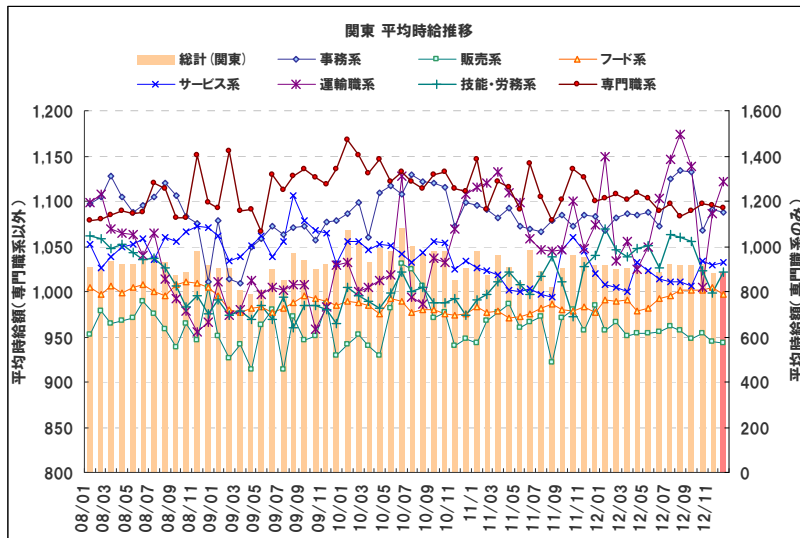

2 平均賃金調査 <エリア別詳細:関東エリア>

付表1) 2012年12月 関東 職種別平均時給

大分類	職種詳細	2012年12月	
専門職系	看護師	¥1,505	
	歯科助手・衛生士	¥1,075	
	福祉・介護・保育	¥1,056	
	薬剤師	¥1,755	
	デザイナー	¥900	
	WEBデザイナー	¥1,091	
	編集・制作	¥994	
	マスコミ	¥1,048	
	インストラクター	¥950	
	家庭教師	¥1,666	
	塾講師	¥1,533	
	エンジニア	¥1,473	
	サポート	¥1,095	
	プログラマー	¥1,023	
	建築・土木	¥1,110	
	技術職	¥982	
	製造	¥900	
専門職系 計		¥1,169	
事務系	受付・秘書	¥1,103	
	事務・アシスタント	¥1,045	
	コールセンター	¥1,186	
	データ入力	¥1,048	
	事務系 計		¥1,087
販売系	コンビニスタッフ	¥881	
	アパレル販売	¥930	
	レジ・包装	¥924	
	携帯ショップ・家電販売	¥1,201	
	フード販売	¥946	
販売系 計		¥944	

大分類	職種詳細	2012年12月	
フード系	バーテンダー	¥1,375	
	レストラン	¥983	
	居酒屋店員	¥1,031	
	カフェスタッフ	¥957	
	厨房・キッチン	¥971	
	デリバリー	¥899	
	ファーストフード	¥902	
	フード系 計		¥997
サービス系	カラオケ・漫画喫茶	¥879	
	ゲーム・パチンコ	¥1,267	
	施設スタッフ	¥896	
	ガソリンスタンド	¥909	
	キャンペーン・PR	¥1,161	
	警備	¥1,161	
	店舗スタッフ	¥971	
	ホテル・トラベル	¥973	
	ブティックホテル	¥871	
	ブライダルスタッフ	¥1,010	
	エステ・マッサージ	¥1,035	
	理容・美容	¥1,030	
	受付・フロント	¥928	
ネイル・アイデザイナー	¥980		
サービス系 計		¥1,032	
運輸職系	新聞配達	¥1,255	
	配送・郵便・運転手	¥1,172	
	引越スタッフ	¥1,007	
運輸職系 計		¥1,122	
技能・労務系	仕分け・梱包・商品管理	¥972	
	清掃	¥1,012	
	製造工	¥1,023	
	イベント設営・運搬	¥1,094	
	フォークリフト等(有資格)	¥1,250	
技能・労務系 計		¥1,022	
総計		¥1,022	

※単位:円 サンプル数10未満は“-”表示。

付表2) 2012年12月 関東 職種別平均時給 高時給BEST10

順位	職種詳細	2012年12月
1	薬剤師	¥1,755
2	家庭教師	¥1,666
3	塾講師	¥1,533
4	看護師	¥1,505
5	エンジニア	¥1,473
6	バーテンダー	¥1,375
7	ゲーム・パチンコ	¥1,267
8	新聞配達	¥1,255
9	フォークリフト等(有資格)	¥1,250
10	携帯ショップ・家電販売	¥1,201

【関東エリア平均賃金:調査概要】

- ◆集計対象広告
  - ・弊社発行のアルバイト系求人メディアシゴト情報「an」に掲載された求人広告から、下記条件の求人広告を除き集計。
    (除外対象)...人材派遣業 / 接客を含む酒類提供職種
- ◆集計対象エリア
  - ・求人募集広告の所在地が「関東エリア」の広告。