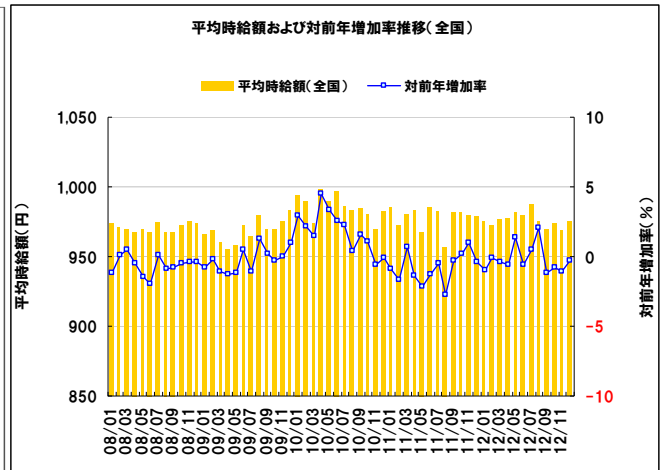

【調査概要】

◆集計対象広告

・弊社発行のアルバイト系求人メディア シゴト情報「an」に掲載された求人広告から、下記条件の求人広告を除き集計。
(除外対象)...人材派遣業 / 接客を含む酒類提供職種

◆集計対象エリア

・求人募集広告の所在地が「北海道」「関東」「東海」「関西」「九州」の5エリアの広告。

法人のお客様向けメルマガ「anレポート通信」配信中！
市場・求職者動向など、採用・育成に役立つ情報をお届けします。

(第1・3火曜日 配信)

メルマガ登録・プレゼントの詳細は、anレポートTOPから
http://weban.jp/contents/an_report/

anレポート

1 平均賃金調査 <全国・エリア別 概要>

～12月の全国平均時給は976円。前月より8円プラス～

2012年12月の全国平均時給は976円（前月968円、前年同月979円）で前月より8円プラス、前年比では0.3%マイナスとなった。エリア別に見ると「関東エリア」が1,022円で最も高く、次いで「東海エリア」が989円、「関西エリア」が967円となっている。職種別に見ると「専門職系」が1,143円で最も高く、次いで「運輸職系」（1,095円）、「事務系」（1,020円）となっている。

厚生労働省発表2012年11月の全国の有効求人倍率（季節調整値）は0.80倍と、前月から横ばい。有効求職者数（季節調整値）は前月の0.6%プラス、有効求人数は（同）0.5%プラスとなった。

【全国平均賃金：調査概要】

- ◆集計対象広告
 - ・弊社発行のアルバイト系求人メディア「an」に掲載された求人広告から、下記条件の求人広告を除き集計。（除外対象）...人材派遣業 / 接客を含む酒類提供職種
- ◆集計対象エリア
 - ・求人募集広告の所在地が「北海道」「関東」「東海」「関西」「九州」の5エリアの広告。