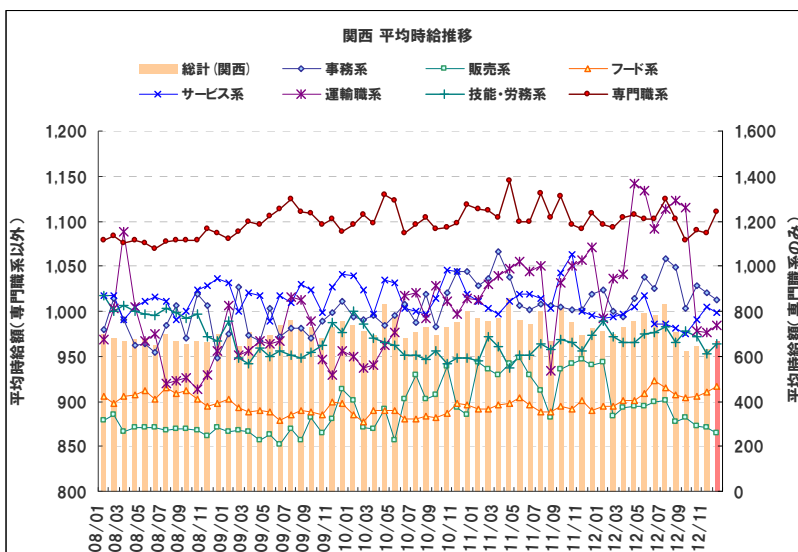

2 平均賃金調査 <エリア別詳細:関西エリア>

付表1) 2012年12月 関西 職種別平均時給

大分類	職種詳細	2012年12月
専門職系	看護師	¥1,634
	歯科助手・衛生士	¥1,167
	福祉・介護・保育	¥1,054
	薬剤師	¥1,545
	デザイナー	¥1,000
	WEBデザイナー	¥940
	編集・制作	¥872
	マスコミ	¥872
	インストラクター	¥991
	家庭教師	¥1,667
	塾講師	¥1,527
	エンジニア	¥1,900
	サポート	¥1,360
	プログラマー	¥840
	建築・土木	¥1,207
	技術職	-
製造	¥873	
専門職系 計		¥1,239
事務系	受付・秘書	¥912
	事務・アシスタント	¥967
	コールセンター	¥1,144
	データ入力	¥973
事務系 計		¥1,013
販売系	コンビニスタッフ	¥819
	アパレル販売	¥918
	レジ・包装	¥870
	携帯ショップ・家電販売	¥873
	フード販売	¥895
販売系 計		¥865

大分類	職種詳細	2012年12月	
フード系	バーテンダー	¥1,153	
	レストラン	¥894	
	居酒屋店員	¥919	
	カフェスタッフ	¥890	
	厨房・キッチン	¥902	
	デリバリー	¥841	
	ファーストフード	¥888	
	フード系 計		¥917
サービス系	カラオケ・漫画喫茶	¥831	
	ゲーム・パチンコ	¥1,175	
	施設スタッフ	¥882	
	ガソリンスタンド	¥859	
	キャンペーン・PR	¥1,118	
	警備	¥901	
	店舗スタッフ	¥850	
	ホテル・トラベル	¥925	
	ブティックホテル	¥837	
	ブライダルスタッフ	¥965	
	エステ・マッサージ	¥1,022	
	理容・美容	¥883	
	受付・フロント	¥948	
ネイル・アイデザイナー	¥889		
サービス系 計		¥998	
運輸職系	新聞配達	¥885	
	配送・郵便・運転手	¥995	
	引越スタッフ	¥983	
運輸職系 計		¥983	
技能・労務系	仕分け・梱包・商品管理	¥961	
	清掃	¥872	
	製造工	¥971	
	イベント設営・運搬	¥998	
	フォークリフト等(有資格)	¥1,026	
技能・労務系 計		¥964	
総計		¥967	

※単位:円 サンプル数10未満は“-”表示。

付表2) 2012年12月 関西 職種別平均時給 高時給BEST10

順位	職種詳細	2012年12月
1	エンジニア	¥1,900
2	家庭教師	¥1,667
3	看護師	¥1,634
4	薬剤師	¥1,545
5	塾講師	¥1,527
6	サポート	¥1,360
7	建築・土木	¥1,207
8	ゲーム・パチンコ	¥1,175
9	歯科助手・衛生士	¥1,167
10	バーテンダー	¥1,153

【関西エリア平均賃金:調査概要】

- ◆集計対象広告
  - ・弊社発行のアルバイト求人メディア シゴト情報「an」に掲載された求人広告から、下記条件の求人広告を除き集計。
    (除外対象)...人材派遣業 / 接客を含む酒類提供職種
- ◆集計対象エリア
  - ・求人募集広告の所在地が「関西エリア」の広告。