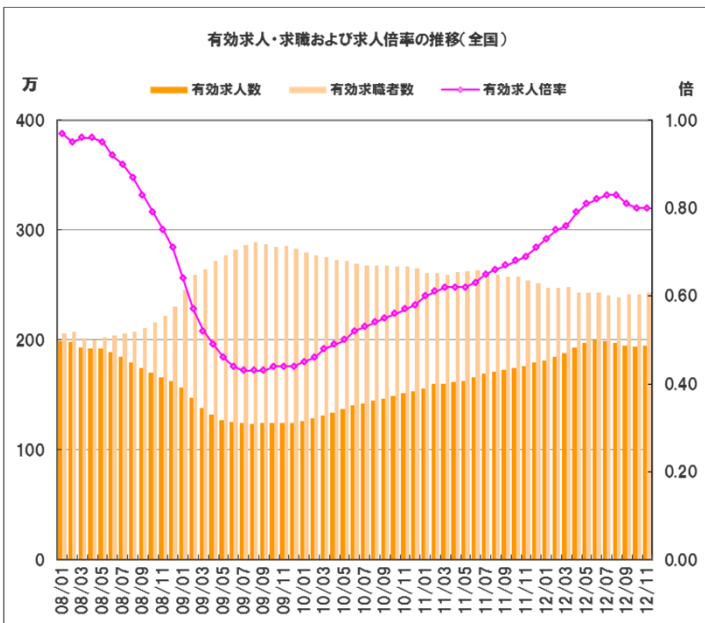

【調査概要】

◆集計対象広告

・弊社発行のアルバイト系求人メディア シゴト情報「an」に掲載された求人広告から、下記条件の求人広告を除き集計。
(除外対象)...人材派遣業 / 接客を含む酒類提供職種

◆集計対象エリア

・求人募集広告の所在地が「北海道」「関東」「東海」「関西」「九州」の5エリアの広告。

法人のお客様向けメルマガ「anレポート通信」配信中！
市場・求職者動向など、採用・育成に役立つ情報をお届けします。

(第1・3火曜日 配信)

メルマガ登録・プレゼントの詳細は、anレポートTOPから
http://weban.jp/contents/an_report/

anレポート

1 平均賃金調査 <全国・エリア別 概要>

～12月の全国平均時給は976円。前月より8円プラス～

2012年12月の全国平均時給は976円（前月968円、前年同月979円）で前月より8円プラス、前年比では0.3%マイナスとなった。エリア別に見ると「関東エリア」が1,022円で最も高く、次いで「東海エリア」が989円、「関西エリア」が967円となっている。職種別に見ると「専門職系」が1,143円で最も高く、次いで「運輸職系」（1,095円）、「事務系」（1,020円）となっている。

厚生労働省発表2012年11月の全国の有効求人倍率（季節調整値）は0.80倍と、前月から横ばい。有効求職者数（季節調整値）は前月の0.6%プラス、有効求人数は（同）0.5%プラスとなった。

【全国平均賃金：調査概要】

- ◆集計対象広告
 - ・弊社発行のアルバイト系求人メディア「an」に掲載された求人広告から、下記条件の求人広告を除き集計。（除外対象）...人材派遣業 / 接客を含む酒類提供職種
- ◆集計対象エリア
 - ・求人募集広告の所在地が「北海道」「関東」「東海」「関西」「九州」の5エリアの広告。