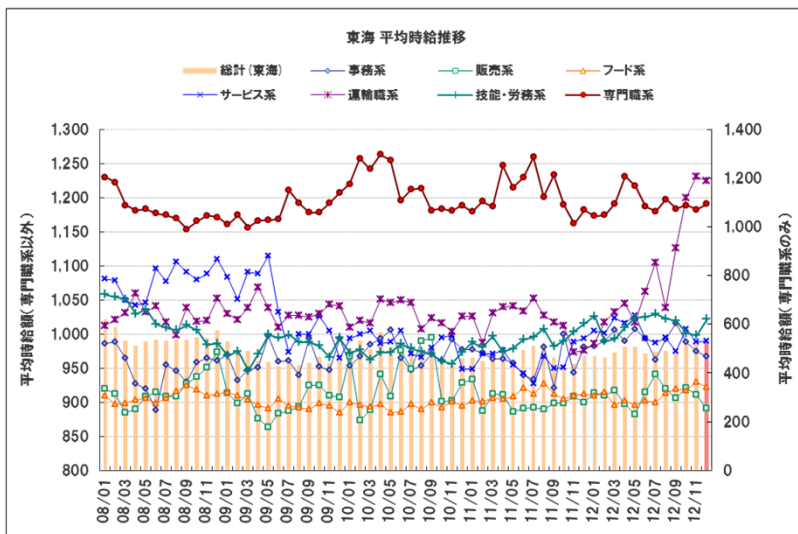

2 平均賃金調査 <エリア別詳細:東海エリア>

付表1) 2012年12月 東海 職種別平均時給

大分類	職種詳細	2012年12月
専門職系	看護師	¥1,382
	歯科助手・衛生士	¥1,048
	福祉・介護・保育	¥978
	薬剤師	¥830
	デザイナー	-
	WEBデザイナー	¥924
	編集・制作	¥968
	マスコミ	¥1,000
	インストラクター	¥878
	家庭教師	¥1,750
	塾講師	¥1,331
	エンジニア	¥900
	サポート	¥1,300
	プログラマー	-
	建築・土木	¥1,330
	技術職	-
	製造	-
専門職系 計		¥1,094
事務系	受付・秘書	¥945
	事務・アシスタント	¥911
	コールセンター	¥1,100
	データ入力	¥1,300
事務系 計		¥967
販売系	コンビニスタッフ	¥789
	アパレル販売	¥910
	レジ・包装	¥888
	携帯ショップ・家電販売	¥956
	フード販売	¥954
販売系 計		¥891

大分類	職種詳細	2012年12月	
フード系	バーテンダー	¥1,164	
	レストラン	¥913	
	居酒屋店員	¥983	
	カフェスタッフ	¥916	
	厨房・キッチン	¥902	
	デリバリー	¥890	
	ファーストフード	¥880	
	フード系 計		¥922
サービス系	カラオケ・漫画喫茶	¥846	
	ゲーム・パチンコ	¥1,167	
	施設スタッフ	¥891	
	ガソリンスタンド	¥845	
	キャンペーン・PR	¥1,142	
	警備	¥890	
	店舗スタッフ	¥824	
	ホテル・トラベル	¥943	
	ブティックホテル	¥854	
	ブライダルスタッフ	¥956	
	エステ・マッサージ	¥1,114	
	理容・美容	¥918	
	受付・フロント	-	
ネイル・アイデザイナー	¥970		
サービス系 計		¥989	
運輸職系	新聞配達	¥1,222	
	配送・郵便・運転手	¥959	
	引越スタッフ	¥1,296	
運輸職系 計		¥1,225	
技能・労務系	仕分け・梱包・商品管理	¥1,037	
	清掃	¥886	
	製造工	¥1,046	
	イベント設営・運搬	¥1,051	
	フォークリフト等(有資格)	¥1,278	
技能・労務系 計		¥1,022	
総計		¥989	

※単位:円 サンプル数10未満は“-”表示。

付表2) 2012年12月 東海 職種別平均時給 高時給BEST10

	職種詳細	2012年12月
1	家庭教師	¥1,750
2	営業・企画営業	¥1,484
3	看護師	¥1,382
4	塾講師	¥1,331
5	建築・土木	¥1,330
6	サポート	¥1,300
6	データ入力	¥1,300
8	引越スタッフ	¥1,296
9	フォークリフト等(有資格)	¥1,278
10	新聞配達	¥1,222

【東海エリア平均賃金:調査概要】

- ◆集計対象広告
  - ・弊社発行のアルバイト系求人メディアシゴト情報「an」に掲載された求人広告から、下記条件の求人広告を除き集計。(除外対象)...人材派遣業/接客を含む酒類提供職種
- ◆集計対象エリア
  - ・求人募集広告の所在地が「東海エリア」の広告。