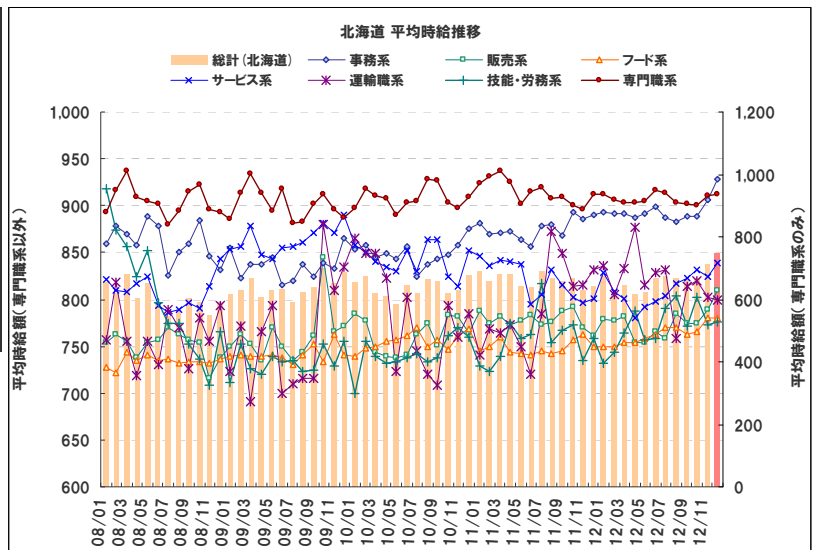

2 平均賃金調査 <エリア別詳細:北海道エリア>

付表1) 2012年12月 北海道 職種別平均時給

大分類	職種詳細	2012年12月
専門職系	看護師	¥1,197
	歯科助手・衛生士	¥925
	福祉・介護・保育	¥837
	薬剤師	—
	デザイナー	¥1,300
	WEBデザイナー	¥1,064
	編集・制作	¥840
	マスコミ	—
	インストラクター	¥815
	家庭教師	¥1,500
	塾講師	¥1,355
	エンジニア	—
	サポート	—
	プログラマー	¥1,440
	建築・土木	¥992
	技術職	—
	製造	—
専門職系 計		¥936
事務系	受付・秘書	¥744
	事務・アシスタント	¥895
	コールセンター	¥958
	データ入力	¥760
事務系 計		¥928
販売系	コンビニスタッフ	¥721
	アパレル販売	¥858
	レジ・包装	¥723
	携帯ショップ・家電販売	¥987
販売系 計		¥809

大分類	職種詳細	2012年12月	
フード系	バーテンダー	¥1,334	
	レストラン	¥762	
	居酒屋店員	¥766	
	カフェスタッフ	¥762	
	厨房・キッチン	¥750	
	デリバリー	¥727	
	ファーストフード	¥844	
	フード系 計		¥780
サービス系	カラオケ・漫画喫茶	¥750	
	ゲーム・パチンコ	¥999	
	施設スタッフ	—	
	ガソリンスタンド	¥740	
	キャンペーン・PR	¥1,418	
	警備	¥748	
	店舗スタッフ	¥740	
	ホテル・トラベル	¥806	
	ブティックホテル	¥738	
	ブライダルスタッフ	—	
	エステ・マッサージ	¥773	
	理容・美容	¥802	
	受付・フロント	—	
ネイル・アイデザイナー	¥800		
サービス系 計		¥839	
運輸職系	新聞配達	—	
	配送・郵便・運転手	¥813	
	引越スタッフ	—	
運輸職系 計		¥800	
技能・労務系	仕分け・梱包・商品管理	¥829	
	清掃	¥738	
	製造工	¥751	
	イベント設営・運搬	¥720	
	フォークリフト等(有資格)	¥1,050	
技能・労務系 計		¥776	
総計		¥848	

※単位:円 サンプル数10未満は“—”表示。

付表2) 2012年12月 北海道 職種別平均時給 高時給BEST10

職種詳細	2012年12月
1 家庭教師	¥1,500
2 プログラマー	¥1,440
3 キャンペーン・PR	¥1,418
4 塾講師	¥1,355
5 バーテンダー	¥1,334
6 デザイナー	¥1,300
7 看護師	¥1,197
8 WEBデザイナー	¥1,064
9 フォークリフト等(有資格)	¥1,050
10 ゲーム・パチンコ	¥999

【北海道エリア平均賃金:調査概要】

- ◆集計対象広告
  - ・弊社発行のアルバイト系求人メディアシゴト情報「an」に掲載された求人広告から、下記条件の求人広告を除き集計。
    (除外対象)...人材派遣業 / 接客を含む酒類提供職種
- ◆集計対象エリア
  - ・求人募集広告の所在地が「北海道エリア」の広告。