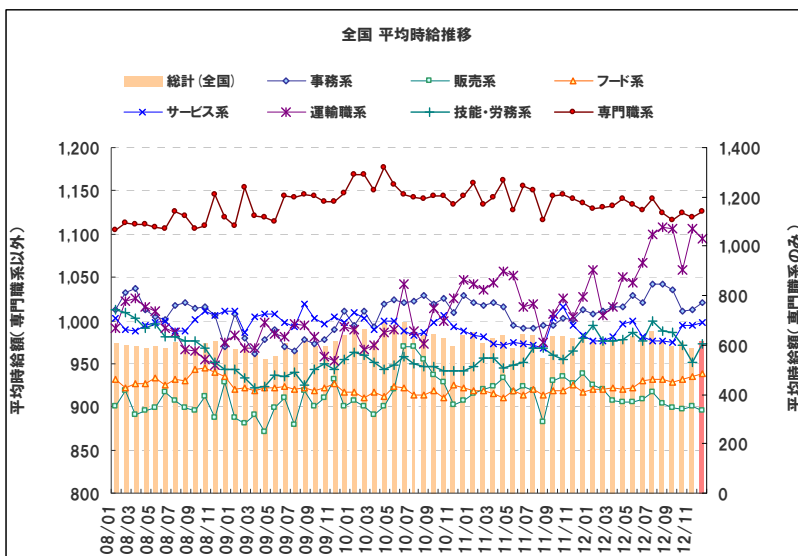

2 平均賃金調査 <エリア別詳細:全国>

付表1) 2012年12月 全国 職種別平均時給

大分類	職種詳細	2012年12月
専門職系	看護師	¥1,519
	歯科助手・衛生士	¥1,066
	福祉・介護・保育	¥1,013
	薬剤師	¥1,651
	デザイナー	¥1,012
	WEBデザイナー	¥988
	編集・制作	¥950
	マスコミ	¥984
	インストラクター	¥929
	家庭教師	¥1,682
	塾講師	¥1,492
	エンジニア	¥1,501
	サポート	¥1,273
	プログラマー	¥1,095
	建築・土木	¥1,155
	技術職	¥976
	製造	¥871
専門職系 計		¥1,143
事務系	受付・秘書	¥1,018
	事務・アシスタント	¥990
	コールセンター	¥1,068
	データ入力	¥992
事務系 計		¥1,020
販売系	コンビニスタッフ	¥837
	アパレル販売	¥903
	レジ・包装	¥875
	携帯ショップ・家電販売	¥1,097
	フード販売	¥921
販売系 計		¥895

大分類	職種詳細	2012年12月	
フード系	バーテンダー	¥1,266	
	レストラン	¥916	
	居酒屋店員	¥951	
	カフェスタッフ	¥914	
	厨房・キッチン	¥921	
	デリバリー	¥873	
	ファーストフード	¥886	
	フード系 計		¥938
サービス系	カラオケ・漫画喫茶	¥847	
	ゲーム・パチンコ	¥1,193	
	施設スタッフ	¥878	
	ガソリンスタンド	¥886	
	キャンペーン・PR	¥1,118	
	警備	¥980	
	店舗スタッフ	¥886	
	ホテル・トラベル	¥926	
	ブティックホテル	¥831	
	ブライダルスタッフ	¥987	
	エステ・マッサージ	¥1,020	
	理容・美容	¥927	
	受付・フロント	¥935	
ネイル・アイデザイナー	¥909		
サービス系 計		¥997	
運輸職系	新聞配達	¥1,097	
	配送・郵便・運転手	¥1,024	
	引越スタッフ	¥1,143	
運輸職系 計		¥1,095	
技能・労務系	仕分け・梱包・商品管理	¥963	
	清掃	¥938	
	製造工	¥960	
	イベント設営・運搬	¥993	
	フォークリフト等(有資格)	¥1,143	
技能・労務系 計		¥973	
総計		¥976	

※単位:円 サンプル数10未満は“-”表示。

付表2) 2012年12月 全国 職種別平均時給 高時給BEST10

職種詳細	2012年12月
1 家庭教師	¥1,682
2 薬剤師	¥1,651
3 看護師	¥1,519
4 エンジニア	¥1,501
5 塾講師	¥1,492
6 サポート	¥1,273
7 バーテンダー	¥1,266
8 ゲーム・パチンコ	¥1,193
9 営業・企画営業	¥1,181
10 建築・土木	¥1,155

【全国平均賃金:調査概要】

- ◆集計対象広告
  - ・弊社発行のアルバイト系求人メディア シゴト情報「an」に掲載された求人広告から、下記条件の求人広告を除き集計。
    (除外対象)...人材派遣業 / 接客を含む酒類提供職種
- ◆集計対象エリア
  - ・求人募集広告の所在地が「北海道」「関東」「東海」「関西」「九州」の5エリアの広告。