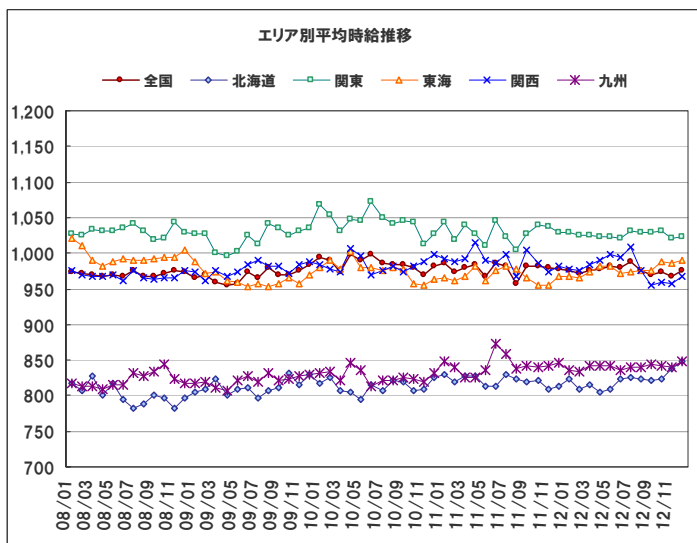

【調査概要】

◆集計対象広告

・弊社発行のアルバイト系求人メディア シゴト情報「an」に掲載された求人広告から、下記条件の求人広告を除き集計。
(除外対象)...人材派遣業 / 接客を含む酒類提供職種

◆集計対象エリア

・求人募集広告の所在地が「北海道」「関東」「東海」「関西」「九州」の5エリアの広告。

法人のお客様向けメルマガ「anレポート通信」配信中！
市場・求職者動向など、採用・育成に役立つ情報をお届けします。

(第1・3火曜日 配信)

メルマガ登録・プレゼントの詳細は、anレポートTOPから
http://weban.jp/contents/an_report/

anレポート

1 平均賃金調査 <全国・エリア別 概要>

～12月の全国平均時給は976円。前月より8円プラス～

2012年12月の全国平均時給は976円（前月968円、前年同月979円）で前月より8円プラス、前年比では0.3%マイナスとなった。エリア別に見ると「関東エリア」が1,022円で最も高く、次いで「東海エリア」が989円、「関西エリア」が967円となっている。職種別に見ると「専門職系」が1,143円で最も高く、次いで「運輸職系」（1,095円）、「事務系」（1,020円）となっている。

付表)2012年11月 職種別平均時給

金額単位:円

職種	北海道			関東			東海			関西			九州			エリア計		
	平均時給	前月増加率	前年増加率	平均時給	前月増加率	前年増加率	平均時給	前月増加率	前年増加率	平均時給	前月増加率	前年増加率	平均時給	前月増加率	前年増加率	平均時給	前月増加率	前年増加率
専門職系	¥936	0.2%	-0.1%	¥1,169	-1.3%	-2.7%	¥1,094	2.1%	2.3%	¥1,239	8.0%	0.1%	¥898	-6.9%	-1.3%	¥1,143	2.2%	-2.6%
事務系	¥928	2.4%	4.2%	¥1,087	-0.3%	0.4%	¥967	-0.9%	-1.4%	¥1,013	-0.7%	-0.6%	¥924	2.1%	1.7%	¥1,020	0.7%	0.8%
販売系	¥809	2.5%	6.2%	¥944	-0.1%	-4.2%	¥891	-2.2%	-1.0%	¥865	-0.7%	-7.9%	¥793	-1.4%	-2.3%	¥895	-0.5%	-4.5%
フード系	¥780	0.0%	4.0%	¥997	-0.7%	2.1%	¥922	-0.8%	1.2%	¥917	0.8%	3.1%	¥826	2.3%	1.9%	¥938	0.3%	2.3%
サービス系	¥839	1.7%	4.8%	¥1,032	0.3%	1.1%	¥989	0.1%	-0.4%	¥998	-0.7%	0.2%	¥888	3.0%	2.9%	¥997	0.3%	1.5%
運輸職系	¥800	-0.2%	-3.9%	¥1,122	3.2%	4.5%	¥1,225	-0.5%	25.4%	¥983	0.7%	-8.1%	¥833	-1.4%	-1.6%	¥1,095	-1.0%	6.6%
技能・労務系	¥776	0.4%	2.3%	¥1,022	2.4%	-1.8%	¥1,022	2.4%	0.6%	¥964	1.1%	-1.0%	¥856	0.3%	-0.9%	¥973	2.2%	-0.6%
総計	¥848	1.3%	4.2%	¥1,022	0.2%	-0.7%	¥989	0.4%	2.2%	¥967	1.0%	-1.5%	¥849	1.0%	0.3%	¥976	0.8%	-0.3%

厚生労働省発表2012年11月の全国の有効求人倍率（季節調整値）は0.80倍と、前月から横ばい。有効求職者数（季節調整値）は前月の0.6%プラス、有効求人数は（同）0.5%プラスとなった。

【全国平均賃金：調査概要】

- ◆集計対象広告
 - ・弊社発行のアルバイト系求人メディア「an」に掲載された求人広告から、下記条件の求人広告を除き集計。（除外対象）...人材派遣業 / 接客を含む酒類提供職種
- ◆集計対象エリア
 - ・求人募集広告の所在地が「北海道」「関東」「東海」「関西」「九州」の5エリアの広告。