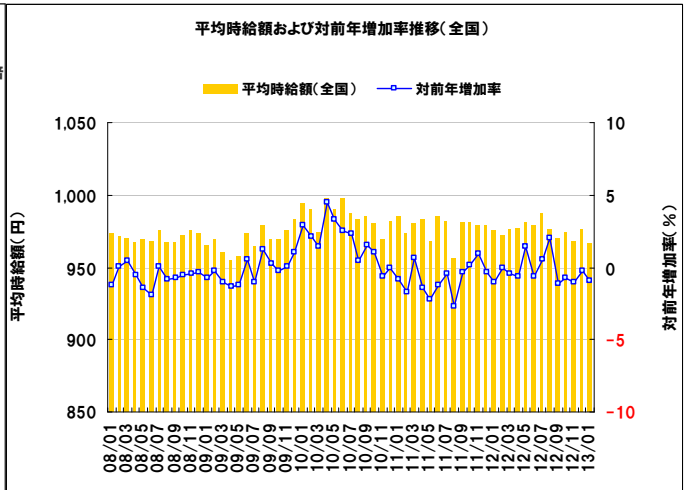

【調査概要】

◆集計対象広告

・弊社発行のアルバイト系求人メディア シゴト情報「an」に掲載された求人広告から、下記条件の求人広告を除き集計。
(除外対象)...人材派遣業 / 接客を含む酒類提供職種

◆集計対象エリア

・求人募集広告の所在地が「北海道」「関東」「東海」「関西」「九州」の5エリアの広告。

法人のお客様向けメルマガ「anレポート通信」配信中！
市場・求職者動向など、採用・育成に役立つ情報をお届けします。

(第1・3火曜日 配信)

メルマガ登録・プレゼントの詳細は、anレポートTOPから
http://weban.jp/contents/an_report/

anレポート

1 平均賃金調査 <全国・エリア別 概要>

～1月の全国平均時給は966円。前月より10円マイナス～

2013年1月の全国平均時給は966円(前月976円、前年同月975円)で前月より10円マイナス、前年比では0.9%マイナスとなった。エリア別に見ると「関東エリア」が1,013円で最も高く、次いで「東海エリア」が986円、「関西エリア」が957円となっている。職種別に見ると「専門職系」が1,109円で最も高く、次いで「運輸職系」(1,031円)、「事務系」(1,017円)となっている。

厚生労働省発表2012年12月の全国の有効求人倍率(季節調整値)は0.82倍と、前月から0.02ポイント上昇。
有効求職者数(季節調整値)は前月の0.6%マイナス、有効求人数は(同)1.5%プラスとなった。

【全国平均賃金:調査概要】

- ◆集計対象広告
 - ・弊社発行のアルバイト系求人メディア「an」に掲載された求人広告から、下記条件の求人広告を除き集計。(除外対象)...人材派遣業/接客を含む酒類提供職種
- ◆集計対象エリア
 - ・求人募集広告の所在地が「北海道」「関東」「東海」「関西」「九州」の5エリアの広告。