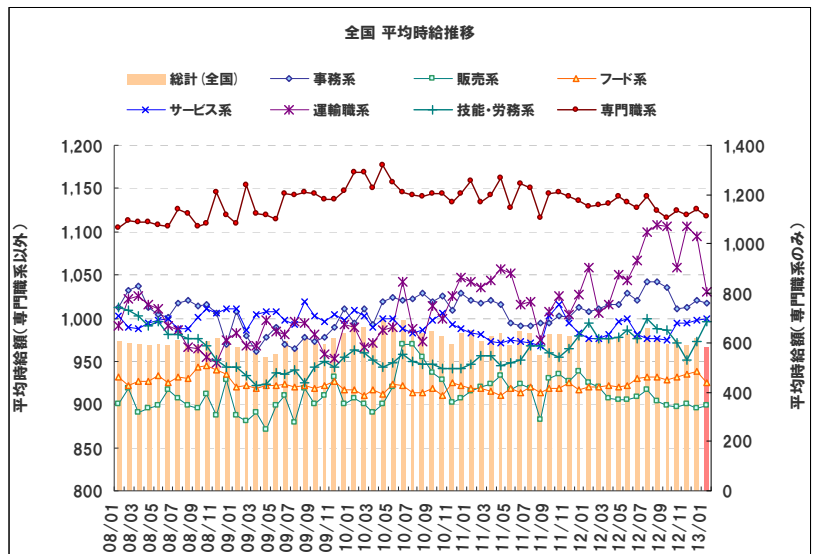

2 平均賃金調査 <エリア別詳細:全国>

付表1) 2013年01月 全国 職種別平均時給

大分類	職種詳細	2013年01月
専門職系	看護師	¥1,444
	歯科助手・衛生士	¥1,042
	福祉・介護・保育	¥977
	薬剤師	¥1,495
	デザイナー	¥933
	WEBデザイナー	¥1,035
	編集・制作	¥973
	マスコミ	¥936
	インストラクター	¥904
	家庭教師	¥1,712
	塾講師	¥1,510
	エンジニア	¥1,342
	サポート	¥1,329
	プログラマー	¥1,085
	建築・土木	¥1,090
	技術職	¥1,224
	製造	¥879
専門職系 計		¥1,109
事務系	受付・秘書	¥978
	事務・アシスタント	¥992
	コールセンター	¥1,067
	データ入力	¥1,023
事務系 計		¥1,017
販売系	コンビニスタッフ	¥833
	アパレル販売	¥896
	レジ・包装	¥879
	携帯ショップ・家電販売	¥1,156
	フード販売	¥911
販売系 計		¥898

大分類	職種詳細	2013年01月	
フード系	バーテンダー	¥1,190	
	レストラン	¥908	
	居酒屋店員	¥950	
	カフェスタッフ	¥897	
	厨房・キッチン	¥899	
	デリバリー	¥895	
	ファーストフード	¥885	
	フード系 計		¥925
サービス系	カラオケ・漫画喫茶	¥869	
	ゲーム・パチンコ	¥1,202	
	施設スタッフ	¥848	
	ガソリンスタンド	¥890	
	キャンペーン・PR	¥1,167	
	警備	¥933	
	店舗スタッフ	¥837	
	ホテル・トラベル	¥923	
	ブティックホテル	¥852	
	ブライダルスタッフ	¥1,019	
	エステ・マッサージ	¥1,022	
	理容・美容	¥930	
	受付・フロント	¥961	
ネイル・アイデザイナー	¥887		
サービス系 計		¥998	
運輸職系	新聞配達	¥1,128	
	配送・郵便・運転手	¥1,002	
	引越スタッフ	¥1,088	
運輸職系 計		¥1,031	
技能・労務系	仕分け・梱包・商品管理	¥950	
	清掃	¥922	
	製造工	¥989	
	イベント設営・運搬	¥1,247	
	フォークリフト等(有資格)	¥1,171	
技能・労務系 計		¥996	
総計		¥966	

※単位:円 サンプル数10未満は“-”表示。

付表2) 2013年01月 全国 職種別平均時給 高時給BEST10

順位	職種詳細	2013年01月
1	家庭教師	¥1,712
2	塾講師	¥1,510
3	薬剤師	¥1,495
4	看護師	¥1,444
5	エンジニア	¥1,342
6	サポート	¥1,329
7	イベント設営・運搬	¥1,247
8	技術職	¥1,224
9	ゲーム・パチンコ	¥1,202
10	バーテンダー	¥1,190

【全国平均賃金:調査概要】

- ◆集計対象広告
  - ・弊社発行のアルバイト系求人メディア シゴト情報「an」に掲載された求人広告から、下記条件の求人広告を除き集計。
    (除外対象)...人材派遣業 / 接客を含む酒類提供職種
- ◆集計対象エリア
  - ・求人募集広告の所在地が「北海道」「関東」「東海」「関西」「九州」の5エリアの広告。