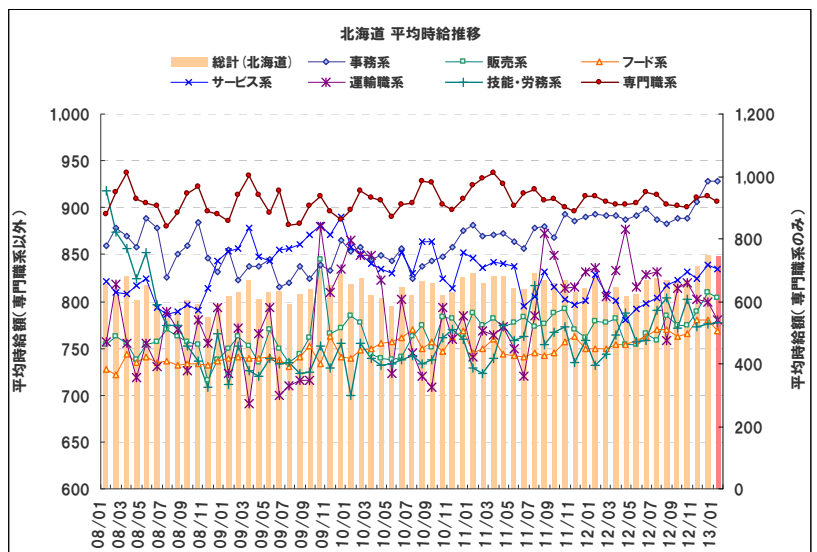

2 平均賃金調査 <エリア別詳細:北海道エリア>

付表1) 2013年01月 北海道 職種別平均時給

大分類	職種詳細	2013年01月
専門職系	看護師	¥1,146
	歯科助手・衛生士	¥943
	福祉・介護・保育	¥854
	薬剤師	¥1,700
	デザイナー	¥800
	WEBデザイナー	¥968
	編集・制作	¥804
	マスコミ	¥900
	インストラクター	¥722
	家庭教師	-
	塾講師	¥909
	エンジニア	¥800
	サポート	-
	プログラマー	¥1,440
	建築・土木	¥965
	技術職	-
	製造	-
専門職系 計		¥918
事務系	受付・秘書	¥795
	事務・アシスタント	¥922
	コールセンター	¥945
	データ入力	¥763
事務系 計		¥928
販売系	コンビニスタッフ	¥727
	アパレル販売	¥849
	レジ・包装	¥723
	携帯ショップ・家電販売	¥984
	フード販売	¥734
販売系 計		¥803

大分類	職種詳細	2013年01月	
フード系	バーテンダー	¥823	
	レストラン	¥753	
	居酒屋店員	¥756	
	カフェスタッフ	¥745	
	厨房・キッチン	¥764	
	デリバリー	¥734	
	ファーストフード	¥844	
	フード系 計		¥768
サービス系	カラオケ・漫画喫茶	¥747	
	ゲーム・パチンコ	¥976	
	施設スタッフ	¥727	
	ガソリンスタンド	¥750	
	キャンペーン・PR	¥1,251	
	警備	¥759	
	店舗スタッフ	¥798	
	ホテル・トラベル	¥816	
	ブティックホテル	¥719	
	ブライダルスタッフ	¥800	
	エステ・マッサージ	¥783	
	理容・美容	¥782	
	受付・フロント	¥800	
ネイル・アイデザイナー	¥750		
サービス系 計		¥835	
運輸職系	新聞配達	-	
	配送・郵便・運転手	¥780	
	引越スタッフ	-	
運輸職系 計		¥780	
技能・労務系	仕分け・梱包・商品管理	¥812	
	清掃	¥762	
	製造工	¥719	
	イベント設営・運搬	-	
	フォークリフト等(有資格)	¥1,050	
技能・労務系 計		¥778	
総計		¥847	

※単位:円 サンプル数10未満は“-”表示。

付表2) 2013年01月 北海道 職種別平均時給 高時給BEST10

順位	職種詳細	2013年01月
1	薬剤師	¥1,700
2	プログラマー	¥1,440
3	キャンペーン・PR	¥1,251
4	看護師	¥1,146
5	フォークリフト等(有資格)	¥1,050
6	携帯ショップ・家電販売	¥984
7	ゲーム・パチンコ	¥976
8	WEBデザイナー	¥968
9	建築・土木	¥965
10	コールセンター	¥945

【北海道エリア平均賃金:調査概要】

- ◆集計対象広告
  - ・弊社発行のアルバイト系求人メディアシゴト情報「an」に掲載された求人広告から、下記条件の求人広告を除き集計。
    (除外対象)...人材派遣業/接客を含む酒類提供職種
- ◆集計対象エリア
  - ・求人募集広告の所在地が「北海道エリア」の広告。