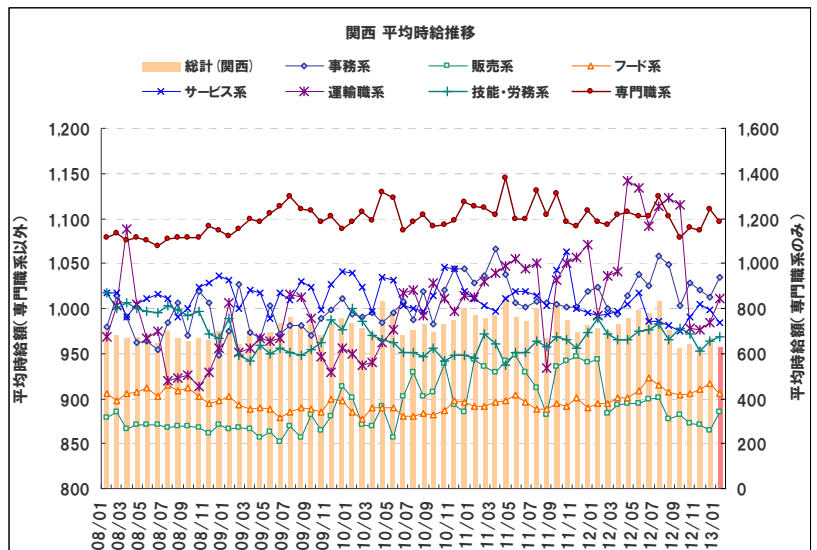

2 平均賃金調査 <エリア別詳細:関西エリア>

付表1) 2013年01月 関西 職種別平均時給

大分類	職種詳細	2013年01月
専門職系	看護師	¥1,458
	歯科助手・衛生士	¥1,103
	福祉・介護・保育	¥941
	薬剤師	¥1,408
	デザイナー	¥1,000
	WEBデザイナー	¥923
	編集・制作	¥1,063
	マスコミ	¥885
	インストラクター	¥1,054
	家庭教師	¥1,750
	塾講師	¥1,554
	エンジニア	¥1,900
	サポート	¥1,416
	プログラマー	¥1,000
	建築・土木	¥1,090
	技術職	¥1,600
	製造	-
専門職系 計		¥1,187
事務系	受付・秘書	¥892
	事務・アシスタント	¥1,003
	コールセンター	¥1,146
	データ入力	¥982
事務系 計		¥1,035
販売系	コンビニスタッフ	¥810
	アパレル販売	¥897
	レジ・包装	¥854
	携帯ショップ・家電販売	¥1,092
	フード販売	¥901
販売系 計		¥886

大分類	職種詳細	2013年01月	
フード系	バーテンダー	¥1,117	
	レストラン	¥883	
	居酒屋店員	¥927	
	カフェスタッフ	¥885	
	厨房・キッチン	¥884	
	デリバリー	¥836	
	ファーストフード	¥861	
	フード系 計		¥906
サービス系	カラオケ・漫画喫茶	¥845	
	ゲーム・パチンコ	¥1,177	
	施設スタッフ	¥843	
	ガソリンスタンド	¥867	
	キャンペーン・PR	¥1,135	
	警備	¥899	
	店舗スタッフ	¥840	
	ホテル・トラベル	¥931	
	ブティックホテル	¥845	
	ブライダルスタッフ	¥969	
	エステ・マッサージ	¥1,031	
	理容・美容	¥886	
	受付・フロント	¥850	
ネイル・アイデザイナー	¥870		
サービス系 計		¥984	
運輸職系	新聞配達	¥850	
	配送・郵便・運転手	¥1,001	
	引越スタッフ	¥1,026	
運輸職系 計		¥1,011	
技能・労務系	仕分け・梱包・商品管理	¥941	
	清掃	¥847	
	製造工	¥1,050	
	イベント設営・運搬	¥1,125	
	フォークリフト等(有資格)	¥1,155	
技能・労務系 計		¥969	
総計		¥957	

※単位:円 サンプル数10未満は“-”表示。

付表2) 2013年01月 関西 職種別平均時給 高時給BEST10

職種詳細	2013年01月
1 エンジニア	¥1,900
2 家庭教師	¥1,750
3 技術職	¥1,600
4 塾講師	¥1,554
5 看護師	¥1,458
6 サポート	¥1,416
7 薬剤師	¥1,408
8 ゲーム・パチンコ	¥1,177
9 フォークリフト等(有資格)	¥1,155
10 コールセンター	¥1,146

【関西エリア平均賃金:調査概要】

- ◆集計対象広告
  - ・弊社発行のアルバイト求人メディア シゴト情報「an」に掲載された求人広告から、下記条件の求人広告を除き集計。
    (除外対象)...人材派遣業 / 接客を含む酒類提供職種
- ◆集計対象エリア
  - ・求人募集広告の所在地が「関西エリア」の広告。