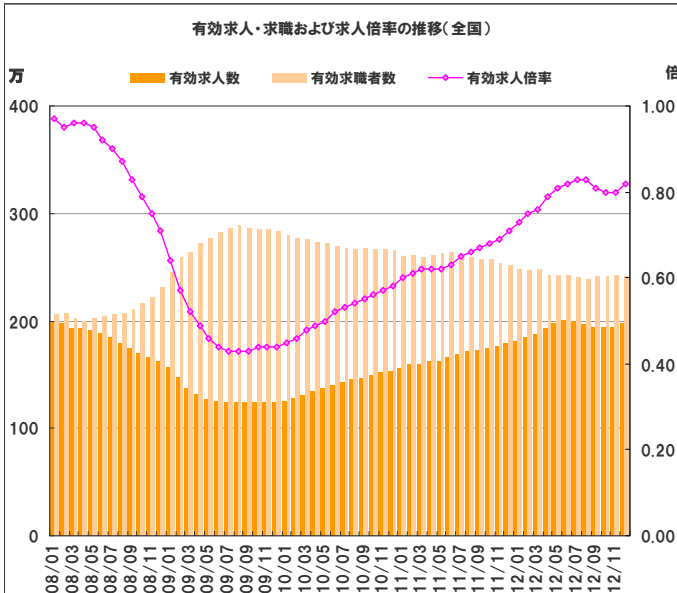

【調査概要】

◆集計対象広告

・弊社発行のアルバイト系求人メディア シゴト情報「an」に掲載された求人広告から、下記条件の求人広告を除き集計。
(除外対象)...人材派遣業 / 接客を含む酒類提供職種

◆集計対象エリア

・求人募集広告の所在地が「北海道」「関東」「東海」「関西」「九州」の5エリアの広告。

法人のお客様向けメルマガ「anレポート通信」配信中！
市場・求職者動向など、採用・育成に役立つ情報をお届けします。

(第1・3火曜日 配信)

メルマガ登録・プレゼントの詳細は、anレポートTOPから
http://weban.jp/contents/an_report/

anレポート

1 平均賃金調査 <全国・エリア別 概要>

～1月の全国平均時給は966円。前月より10円マイナス～

2013年1月の全国平均時給は966円(前月976円、前年同月975円)で前月より10円マイナス、前年比では0.9%マイナスとなった。エリア別に見ると「関東エリア」が1,013円で最も高く、次いで「東海エリア」が986円、「関西エリア」が957円となっている。職種別に見ると「専門職系」が1,109円で最も高く、次いで「運輸職系」(1,031円)、「事務系」(1,017円)となっている。

付表)2013年1月 職種別平均時給

金額単位:円

職種	北海道			関東			東海			関西			九州			エリア計		
	平均時給	前月増加率	前年増加率	平均時給	前月増加率	前年増加率	平均時給	前月増加率	前年増加率	平均時給	前月増加率	前年増加率	平均時給	前月増加率	前年増加率	平均時給	前月増加率	前年増加率
専門職系	¥918	-2.0%	-2.2%	¥1,144	-2.1%	-5.7%	¥1,096	0.2%	4.9%	¥1,187	-4.2%	0.3%	¥894	-0.4%	0.7%	¥1,109	-2.9%	-3.9%
事務系	¥928	0.0%	3.9%	¥1,085	-0.2%	1.5%	¥967	0.1%	-1.5%	¥1,035	2.2%	1.1%	¥910	-1.4%	-1.0%	¥1,017	-0.3%	0.9%
販売系	¥803	-0.7%	3.2%	¥939	-0.5%	-1.9%	¥903	1.3%	-1.1%	¥886	2.3%	-6.2%	¥792	-0.1%	-1.9%	¥898	0.4%	-2.8%
フード系	¥768	-1.5%	2.4%	¥986	-1.1%	-0.5%	¥914	-0.9%	0.6%	¥906	-1.2%	1.3%	¥812	-1.7%	1.9%	¥925	-1.4%	0.6%
サービス系	¥835	-0.4%	0.8%	¥1,047	1.4%	3.9%	¥988	-0.1%	-1.7%	¥984	-1.4%	-0.7%	¥897	0.9%	5.5%	¥998	0.1%	2.3%
運輸職系	¥780	-2.5%	-6.7%	¥1,082	-3.6%	-5.9%	¥1,082	-11.7%	9.7%	¥1,011	2.8%	1.9%	¥842	1.0%	-0.5%	¥1,031	-5.9%	-2.6%
技能・労務系	¥778	0.3%	6.3%	¥1,010	-1.2%	-5.6%	¥1,117	9.3%	8.8%	¥969	0.5%	-2.1%	¥848	-1.0%	-2.5%	¥996	2.4%	0.1%
総計	¥847	-0.2%	2.8%	¥1,013	-0.9%	-1.6%	¥986	-0.3%	1.9%	¥957	-0.9%	-2.2%	¥842	-0.7%	0.7%	¥966	-1.0%	-0.9%

厚生労働省発表2012年12月の全国の有効求人倍率(季節調整値)は0.82倍と、前月から0.02ポイント上昇。
有効求職者数(季節調整値)は前月の0.6%マイナス、有効求人数は(同)1.5%プラスとなった。

【全国平均賃金:調査概要】

- ◆集計対象広告
 - ・弊社発行のアルバイト系求人メディア「an」に掲載された求人広告から、下記条件の求人広告を除き集計。(除外対象)...人材派遣業/接客を含む酒類提供職種
- ◆集計対象エリア
 - ・求人募集広告の所在地が「北海道」「関東」「東海」「関西」「九州」の5エリアの広告。