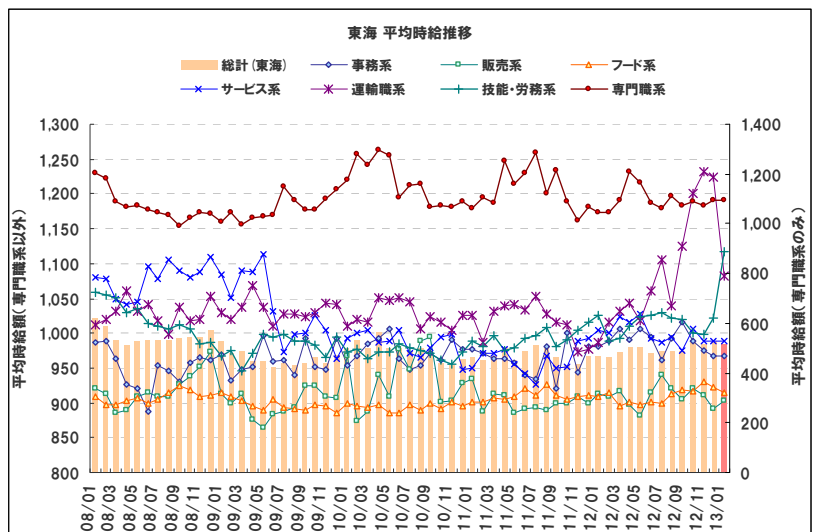

2 平均賃金調査 <エリア別詳細:東海エリア>

付表1) 2013年01月 東海 職種別平均時給

大分類	職種詳細	2013年01月
専門職系	看護師	¥1,392
	歯科助手・衛生士	¥1,018
	福祉・介護・保育	¥953
	薬剤師	¥830
	デザイナー	-
	WEBデザイナー	¥900
	編集・制作	¥1,267
	マスコミ	¥1,000
	インストラクター	¥827
	家庭教師	¥1,750
	塾講師	¥1,289
	エンジニア	¥900
	サポート	¥1,300
	プログラマー	-
	建築・土木	¥1,155
	技術職	-
	製造	-
専門職系 計		¥1,096
事務系	受付・秘書	¥898
	事務・アシスタント	¥923
	コールセンター	¥1,090
	データ入力	¥978
事務系 計		¥967
販売系	コンビニスタッフ	¥809
	アパレル販売	¥913
	レジ・包装	¥883
	携帯ショップ・家電販売	¥1,089
フード販売	¥922	
販売系 計		¥903

大分類	職種詳細	2013年01月	
フード系	バーテンダー	¥1,231	
	レストラン	¥913	
	居酒屋店員	¥982	
	カフェスタッフ	¥856	
	厨房・キッチン	¥896	
	デリバリー	¥897	
	ファーストフード	¥868	
	フード系 計		¥914
サービス系	カラオケ・漫画喫茶	¥894	
	ゲーム・パチンコ	¥1,173	
	施設スタッフ	¥894	
	ガソリンスタンド	¥850	
	キャンペーン・PR	¥1,187	
	警備	¥920	
	店舗スタッフ	¥810	
	ホテル・トラベル	¥913	
	ブティックホテル	¥881	
	ブライダルスタッフ	¥992	
	エステ・マッサージ	¥1,031	
	理容・美容	¥887	
	受付・フロント	-	
ネイル・アイデザイナー	¥981		
サービス系 計		¥988	
運輸職系	新聞配達	¥1,201	
	配送・郵便・運転手	¥976	
	引越スタッフ	¥1,243	
運輸職系 計		¥1,082	
技能・労務系	仕分け・梱包・商品管理	¥1,032	
	清掃	¥898	
	製造工	¥1,093	
	イベント設営・運搬	¥1,287	
フォークリフト等(有資格)	¥1,133		
技能・労務系 計		¥1,117	
総計		¥986	

※単位:円 サンプル数10未満は“-”表示。

付表2) 2013年01月 東海 職種別平均時給 高時給BEST10

職種詳細	2013年01月
1 営業・企画営業	¥1,820
2 家庭教師	¥1,750
3 看護師	¥1,392
4 サポート	¥1,300
5 塾講師	¥1,289
6 イベント設営・運搬	¥1,287
7 編集・制作	¥1,267
8 引越スタッフ	¥1,243
9 バーテンダー	¥1,231
10 新聞配達	¥1,201

【東海エリア平均賃金:調査概要】

- ◆集計対象広告
  - ・弊社発行のアルバイト系求人メディアシゴト情報「an」に掲載された求人広告から、下記条件の求人広告を除き集計。
    (除外対象)...人材派遣業 / 接客を含む酒類提供職種
- ◆集計対象エリア
  - ・求人募集広告の所在地が「東海エリア」の広告。