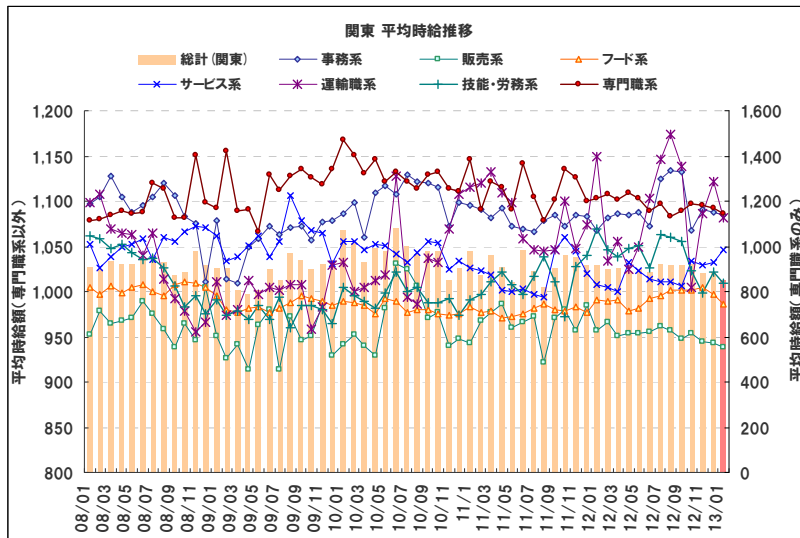

2 平均賃金調査 <エリア別詳細:関東エリア>

付表1) 2013年01月 関東 職種別平均時給

大分類	職種詳細	2013年01月
専門職系	看護師	¥1,598
	歯科助手・衛生士	¥1,104
	福祉・介護・保育	¥1,042
	薬剤師	¥1,551
	デザイナー	-
	WEBデザイナー	¥1,192
	編集・制作	¥965
	マスコミ	¥978
	インストラクター	¥908
	家庭教師	¥1,691
	塾講師	¥1,646
	エンジニア	¥1,000
	サポート	¥1,092
	プログラマー	¥1,020
	建築・土木	¥1,086
	技術職	-
	製造	¥900
専門職系 計		¥1,144
事務系	受付・秘書	¥1,068
	事務・アシスタント	¥1,045
	コールセンター	¥1,163
	データ入力	¥1,216
事務系 計		¥1,085
販売系	コンビニスタッフ	¥880
	アパレル販売	¥921
	レジ・包装	¥930
	携帯ショップ・家電販売	¥1,318
フード販売	¥942	
販売系 計		¥939

大分類	職種詳細	2013年01月	
フード系	バーテンダー	¥1,294	
	レストラン	¥975	
	居酒屋店員	¥1,029	
	カフェスタッフ	¥941	
	厨房・キッチン	¥961	
	デリバリー	¥930	
	ファーストフード	¥906	
	フード系 計		¥986
サービス系	カラオケ・漫画喫茶	¥916	
	ゲーム・パチンコ	¥1,305	
	施設スタッフ	¥891	
	ガソリンスタンド	¥909	
	キャンペーン・PR	¥1,210	
	警備	¥1,095	
	店舗スタッフ	¥877	
	ホテル・トラベル	¥981	
	ブティックホテル	¥882	
	ブライダルスタッフ	¥1,073	
	エステ・マッサージ	¥1,096	
	理容・美容	¥1,013	
	受付・フロント	¥1,055	
ネイル・アイデザイナー	¥957		
サービス系 計		¥1,047	
運輸職系	新聞配達	¥1,071	
	配送・郵便・運転手	¥1,085	
	引越スタッフ	¥1,000	
運輸職系 計		¥1,082	
技能・労務系	仕分け・梱包・商品管理	¥961	
	清掃	¥1,032	
	製造工	¥1,003	
	イベント設営・運搬	¥1,187	
	フォークリフト等(有資格)	¥1,281	
技能・労務系 計		¥1,010	
総計		¥1,013	

※単位:円 サンプル数10未満は“-”表示。

付表2) 2013年01月 関東 職種別平均時給 高時給BEST10

職種詳細	2013年01月
1 家庭教師	¥1,691
2 塾講師	¥1,646
3 看護師	¥1,598
4 薬剤師	¥1,551
5 携帯ショップ・家電販売	¥1,318
6 ゲーム・パチンコ	¥1,305
7 バーテンダー	¥1,294
8 フォークリフト等(有資格)	¥1,281
9 データ入力	¥1,216
10 キャンペーン・PR	¥1,210

【関東エリア平均賃金:調査概要】

- ◆集計対象広告
  - ・弊社発行のアルバイト系求人メディアシゴト情報「an」に掲載された求人広告から、下記条件の求人広告を除き集計。(除外対象)...人材派遣業/接客を含む酒類提供職種
- ◆集計対象エリア
  - ・求人募集広告の所在地が「関東エリア」の広告。