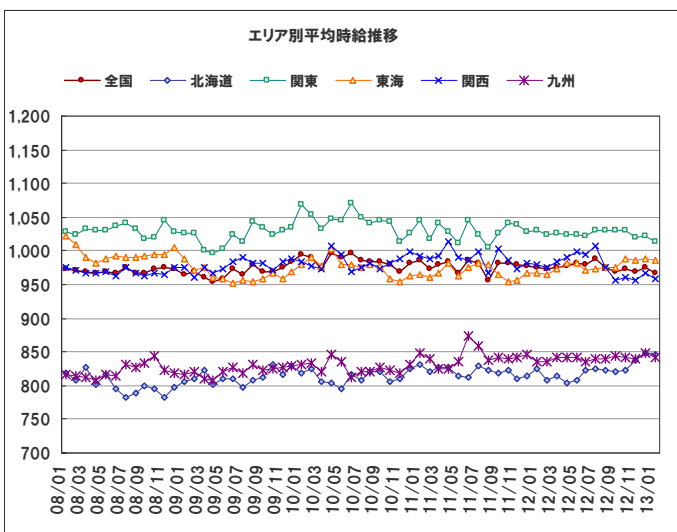

【調査概要】

◆集計対象広告

・弊社発行のアルバイト系求人メディア シゴト情報「an」に掲載された求人広告から、下記条件の求人広告を除き集計。
(除外対象)...人材派遣業 / 接客を含む酒類提供職種

◆集計対象エリア

・求人募集広告の所在地が「北海道」「関東」「東海」「関西」「九州」の5エリアの広告。

法人のお客様向けメルマガ「anレポート通信」配信中！
市場・求職者動向など、採用・育成に役立つ情報をお届けします。

(第1・3火曜日 配信)

メルマガ登録・プレゼントの詳細は、anレポートTOPから
http://weban.jp/contents/an_report/

anレポート

1 平均賃金調査 <全国・エリア別 概要>

～1月の全国平均時給は966円。前月より10円マイナス～

2013年1月の全国平均時給は966円(前月976円、前年同月975円)で前月より10円マイナス、前年比では0.9%マイナスとなった。エリア別に見ると「関東エリア」が1,013円で最も高く、次いで「東海エリア」が986円、「関西エリア」が957円となっている。職種別に見ると「専門職系」が1,109円で最も高く、次いで「運輸職系」(1,031円)、「事務系」(1,017円)となっている。

付表)2013年1月 職種別平均時給

金額単位:円

職種	北海道			関東			東海			関西			九州			エリア計		
	平均時給	前月増加率	前年増加率	平均時給	前月増加率	前年増加率	平均時給	前月増加率	前年増加率	平均時給	前月増加率	前年増加率	平均時給	前月増加率	前年増加率	平均時給	前月増加率	前年増加率
専門職系	¥918	-2.0%	-2.2%	¥1,144	-2.1%	-5.7%	¥1,096	0.2%	4.9%	¥1,187	-4.2%	0.3%	¥894	-0.4%	0.7%	¥1,109	-2.9%	-3.9%
事務系	¥928	0.0%	3.9%	¥1,085	-0.2%	1.5%	¥967	0.1%	-1.5%	¥1,035	2.2%	1.1%	¥910	-1.4%	-1.0%	¥1,017	-0.3%	0.9%
販売系	¥803	-0.7%	3.2%	¥939	-0.5%	-1.9%	¥903	1.3%	-1.1%	¥886	2.3%	-6.2%	¥792	-0.1%	-1.9%	¥898	0.4%	-2.8%
フード系	¥768	-1.5%	2.4%	¥986	-1.1%	-0.5%	¥914	-0.9%	0.6%	¥906	-1.2%	1.3%	¥812	-1.7%	1.9%	¥925	-1.4%	0.6%
サービス系	¥835	-0.4%	0.8%	¥1,047	1.4%	3.9%	¥988	-0.1%	-1.7%	¥984	-1.4%	-0.7%	¥897	0.9%	5.5%	¥998	0.1%	2.3%
運輸職系	¥780	-2.5%	-6.7%	¥1,082	-3.6%	-5.9%	¥1,082	-11.7%	9.7%	¥1,011	2.8%	1.9%	¥842	1.0%	-0.5%	¥1,031	-5.9%	-2.6%
技能・労務系	¥778	0.3%	6.3%	¥1,010	-1.2%	-5.6%	¥1,117	9.3%	8.8%	¥969	0.5%	-2.1%	¥848	-1.0%	-2.5%	¥996	2.4%	0.1%
総計	¥847	-0.2%	2.8%	¥1,013	-0.9%	-1.6%	¥986	-0.3%	1.9%	¥957	-0.9%	-2.2%	¥842	-0.7%	0.7%	¥966	-1.0%	-0.9%

厚生労働省発表2012年12月の全国の有効求人倍率(季節調整値)は0.82倍と、前月から0.02ポイント上昇。
有効求職者数(季節調整値)は前月の0.6%マイナス、有効求人数は(同)1.5%プラスとなった。

【全国平均賃金:調査概要】

- ◆集計対象広告
 - ・弊社発行のアルバイト系求人メディア「an」に掲載された求人広告から、下記条件の求人広告を除き集計。(除外対象)...人材派遣業/接客を含む酒類提供職種
- ◆集計対象エリア
 - ・求人募集広告の所在地が「北海道」「関東」「東海」「関西」「九州」の5エリアの広告。